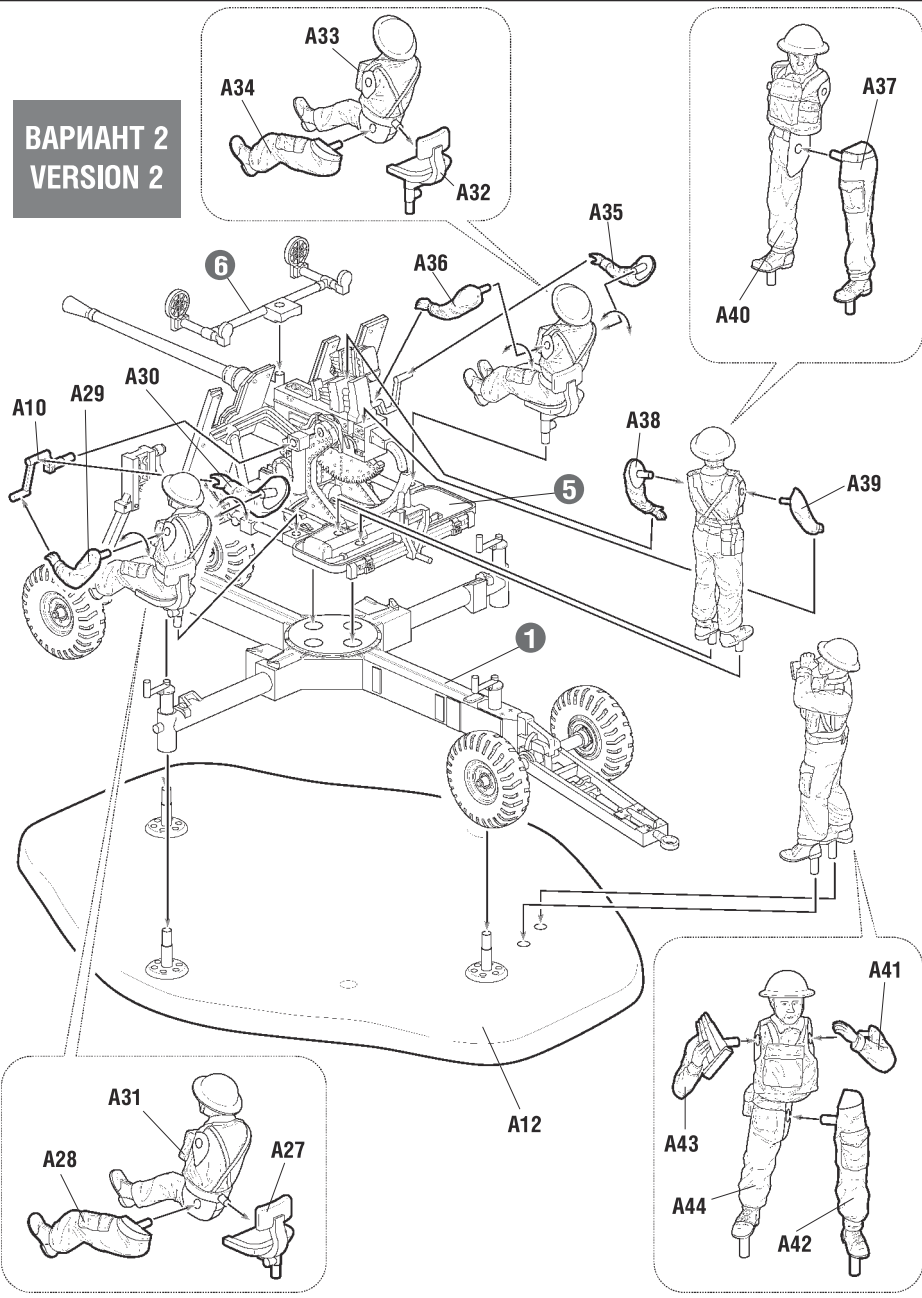

**ВАРИАНТ 2
VERSION 2**

**СОХРАНИТЕ
ЭТОТ КУПОН
ДЛЯ
ВОЗМОЖНЫХ
ОБРАЩЕНИЙ**

Любые модели и красочный каталог предприятия «ЗВЕЗДА», вы можете приобрести по почте, прислав заявку по адресу:

141730, Московская обл., г. Лобня, ул. Промышленная, д.2,
ООО «ЗВЕЗДА»
www.zvezda.org.ru

6170

www.art-of-tactic.ru

БРИТАНСКОЕ 40-мм ЗЕНИТНОЕ ОРУДИЕ «БОФОРС» Mk-I/2 BRITISH BOFORS 40-mm Mk-I/2 AA-GUN

RUS Набор является частью расширяемой игровой системы – Art of Tactic «Вторая Мировая», состоящей из множества различных наборов военной техники, солдат и авиации. Основа игровой системы – это базовый стартовый набор – «Вторая Мировая», в котором вы найдёте подробные правила игры, игровые поля, дополнительные игровые аксессуары и различные сценарии. Вы можете увеличивать свою армию, разыгрывать сценарии и совершенствовать тактику. Игровая система постоянно расширяется, в ней появляются дополнительные наборы, новые карты и сценарии. Всю подробную информацию об игровой системе Art of Tactic вы сможете найти на сайте www.art-of-tactic.ru и www.zvezda.org.ru

ENG This set is included in expandable game system Art of Tactic «World War II». The system consists of many different sets of vehicles, figures and airplanes. «World War II» is a starter for the game; there you can find detailed rules, game boards, additional game accessories and different scenarios. You can increase your army, play scenarios and improve your tactics skills. Game system is being expanded; new scenarios and boards are being published. You can find full details about «Art of Tactic» game system on www.art-of-tactic.ru and www.zvezda.org.ru.