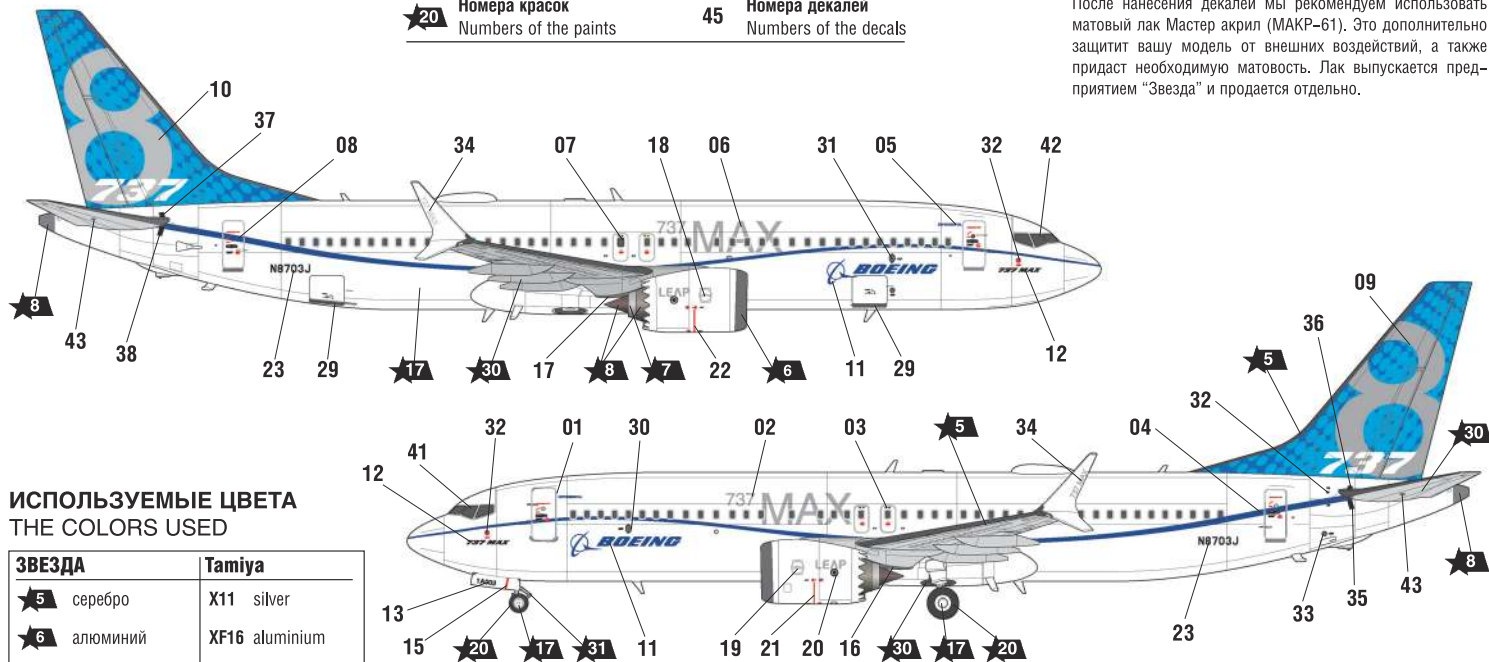

CIVIL AIRLINER BOEING 737-8 MAX™

THE MODEL PAINTING AND PLACING OF THE DECALS

ДЕКАЛЬ

DECAL

Пассажирский авиалайнер Боинг 737-8 MAX™

СХЕМА ОКРАСКИ МОДЕЛИ И РАЗМЕЩЕНИЕ ДЕКАЛЕЙ

20 Номера красок
Numbers of the paints

45 Номера декалей
Numbers of the decals

После нанесения декалей мы рекомендуем использовать матовый лак Мастер акрил (МАКР-61). Это дополнительно защитит вашу модель от внешних воздействий, а также придаст необходимую матовость. Лак выпускается предприятием "Звезда" и продается отдельно.