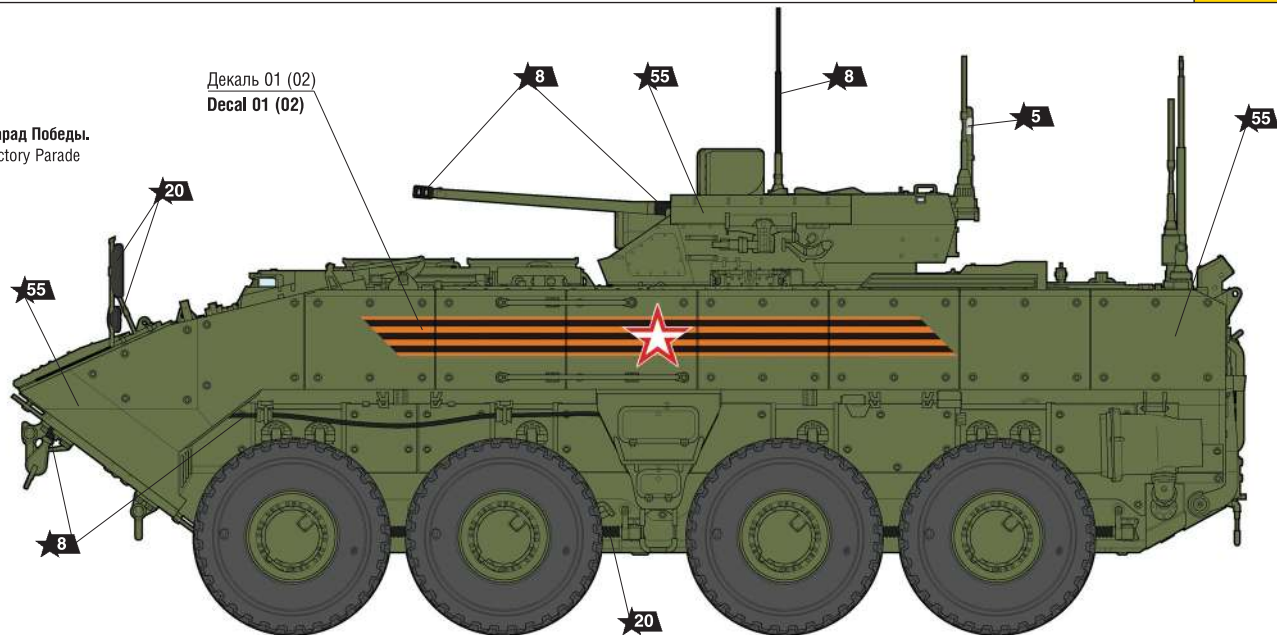

Российская БМП «Бумеранг»

СХЕМА ОКРАСКИ МОДЕЛИ И РАЗМЕЩЕНИЕ ДЕКАЛЕЙ

1 Парад Победы.
Victory Parade

Декаль 01 (02)
Decal 01 (02)

ИСПОЛЬЗОВАНИЕ СДВИЖНЫХ КАРТИНОК (ДЕКАЛЕЙ)

DIRECTIONS FOR APPLYING THE DECALS

1

2

~30 секунд.
~30 sec.

3

4

Промокнуть салфеткой.
To dry up with cloth.

ДЕКАЛЬ

DECAL

RUSSIAN 8x8 ARMORED PERSONNEL CARRIER BUMERANG