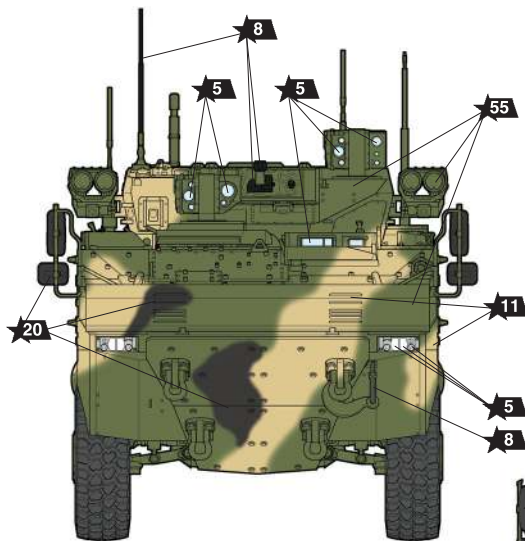

RUSSIAN 8x8 ARMORED PERSONNEL CARRIER BUMERANG

THE MODEL PAINTING AND PLACING OF THE DECALS

2 Форум Армия, 2017 г.
Forum Army, 2017

После нанесения декалей мы рекомендуем использовать матовый лак Мастер акрил (МАКР-61). Это дополнительно защитит вашу модель от внешних воздействий, а также придаст необходимую матовость. Лак выпускается предприятием "Звезда" и продается отдельно.

ИСПОЛЬЗУЕМЫЕ ЦВЕТА THE COLORS USED

ЗВЕЗДА	Tamiya
★ 5 серебро	X11 silver
★ 8 воронёная сталь	X10 blue steel
★ 11 песочный	XF59 sand
★ 12 красный	XF7 red
★ 20 чёрный	XF1 black
★ 33 оранжевый	X26 orange
★ 55 защитный	XF61 protective