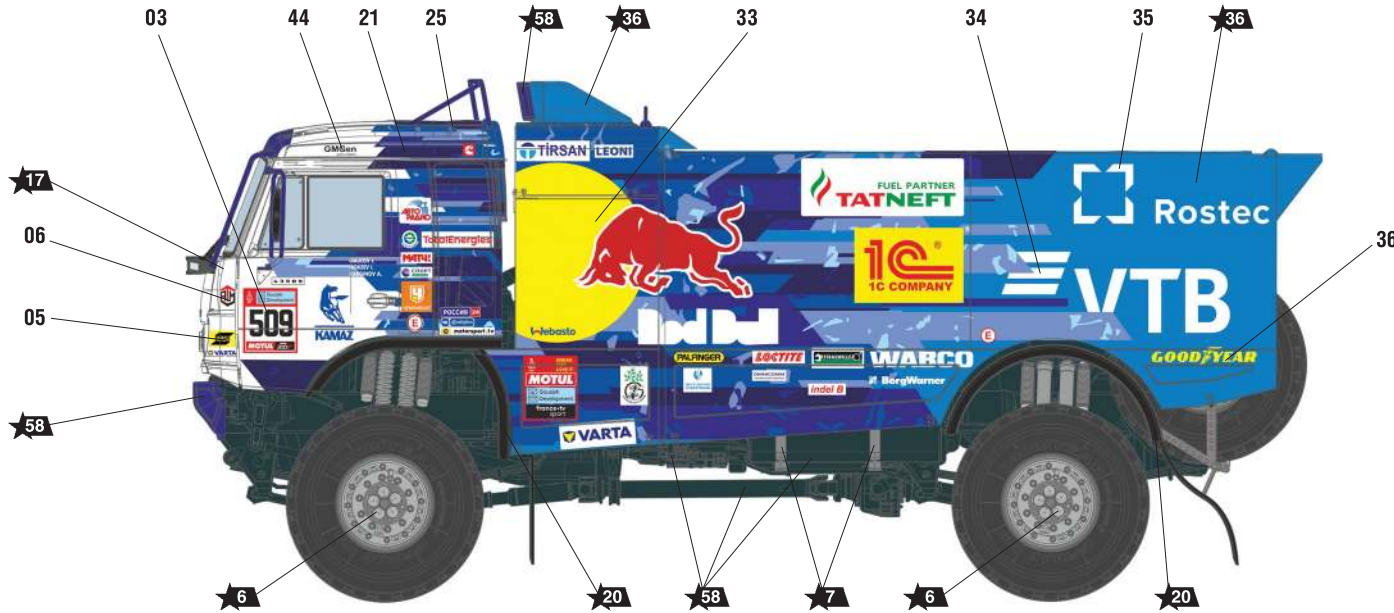

Автомобиль КАМАЗ-43509 «КАМАЗ-МАСТЕР»

СХЕМА ОКРАСКИ МОДЕЛИ И РАЗМЕЩЕНИЕ ДЕКАЛЕЙ

20 Номера красок
Numbers of the paints

45 Номера декалей
Numbers of the decals

ИСПОЛЬЗОВАНИЕ СДВИЖНЫХ КАРТИНОК (ДЕКАЛЕЙ)
DIRECTIONS FOR APPLYING THE DECALS

1

2

3

4

~30 секунд.
~30 sec.

Промокнуть салфеткой.
To dry up with cloth.

TRUCK KAMAZ-43509 «KAMAZ-MASTER»

THE MODEL PAINTING AND PLACING OF THE DECALS