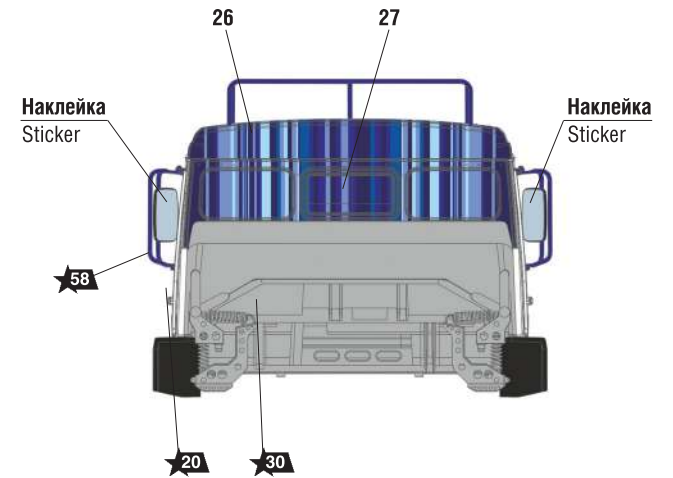

Автомобиль КАМАЗ-43509 «КАМАЗ-МАСТЕР»

СХЕМА ОКРАСКИ МОДЕЛИ И РАЗМЕЩЕНИЕ ДЕКАЛЕЙ

20 Номера красок
Numbers of the paints

45 Номера декалей
Numbers of the decals

ИСПОЛЬЗОВАНИЕ СДВИЖНЫХ КАРТИНОК (ДЕКАЛЕЙ)
DIRECTIONS FOR APPLYING THE DECALS

1

2

3

4

~30 секунд.
~30 sec.

Промокнуть салфеткой.
To dry up with cloth.

TRUCK KAMAZ-43509 «KAMAZ-MASTER»

THE MODEL PAINTING AND PLACING OF THE DECALS