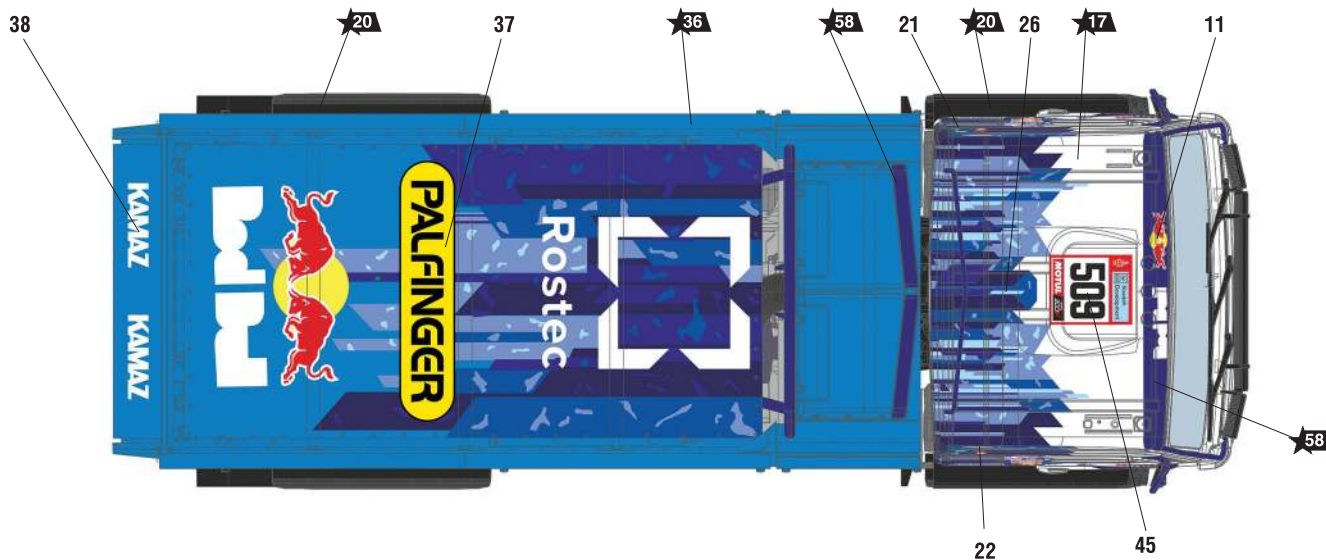

Автомобиль КАМАЗ-43509 «КАМАЗ-МАСТЕР»

СХЕМА ОКРАСКИ МОДЕЛИ И РАЗМЕЩЕНИЕ ДЕКАЛЕЙ

20 Номера красок
Numbers of the paints

45 Номера декалей
Numbers of the decals

ИСПОЛЬЗОВАНИЕ СДВИЖНЫХ КАРТИНОК (ДЕКАЛЕЙ)
DIRECTIONS FOR APPLYING THE DECALS

1

2

3

4

~30 секунд.
~30 sec.

Промокнуть салфеткой.
To dry up with cloth.

TRUCK KAMAZ-43509 «KAMAZ-MASTER»

THE MODEL PAINTING AND PLACING OF THE DECALS