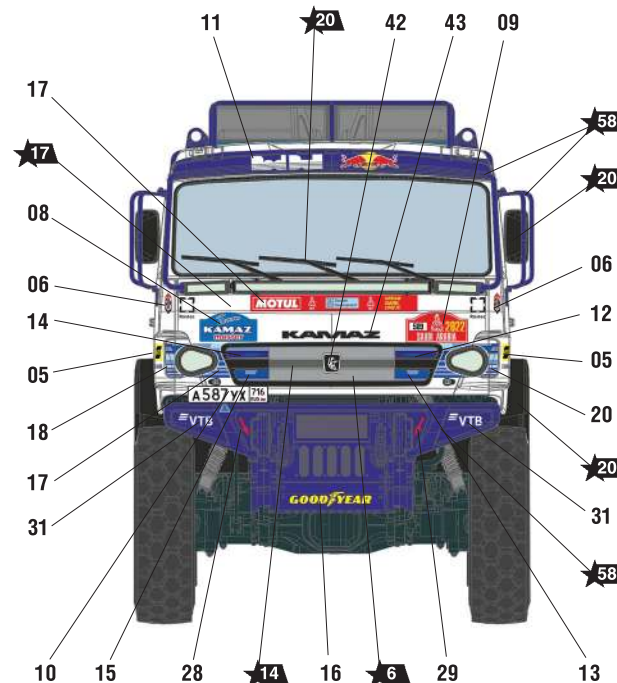

Автомобиль КАМАЗ-43509 «КАМАЗ-МАСТЕР»

СХЕМА ОКРАСКИ МОДЕЛИ И РАЗМЕЩЕНИЕ ДЕКАЛЕЙ

20 Номера красок
Numbers of the paints

45 Номера декалей
Numbers of the decals

ИСПОЛЬЗОВАНИЕ СДВИЖНЫХ КАРТИНОК (ДЕКАЛЕЙ)
DIRECTIONS FOR APPLYING THE DECALS

1

2

3

4

~30 секунд.
~30 sec.

Промокнуть салфеткой.
To dry up with cloth.

TRUCK KAMAZ-43509 «KAMAZ-MASTER»

THE MODEL PAINTING AND PLACING OF THE DECALS

НАКЛЕЙКА
STICKER

ИСПОЛЬЗУЕМЫЕ ЦВЕТА
THE COLORS USED

ЗВЕЗДА	Tamiya
★5	серебро X11 silver
★6	алюминий XF16 aluminium
★7	сталь XF56 steel
★12	красный XF7 red
★14	тёмно-серый XF63 dark-grey
★17	белый XF2 white
★20	чёрный XF1 black
★28	вишнёв. красный XF7 cherry-red
★30	светло-серый XF80 light-grey
★36	голубой X14 light-blue
★58	синий XF8 blue