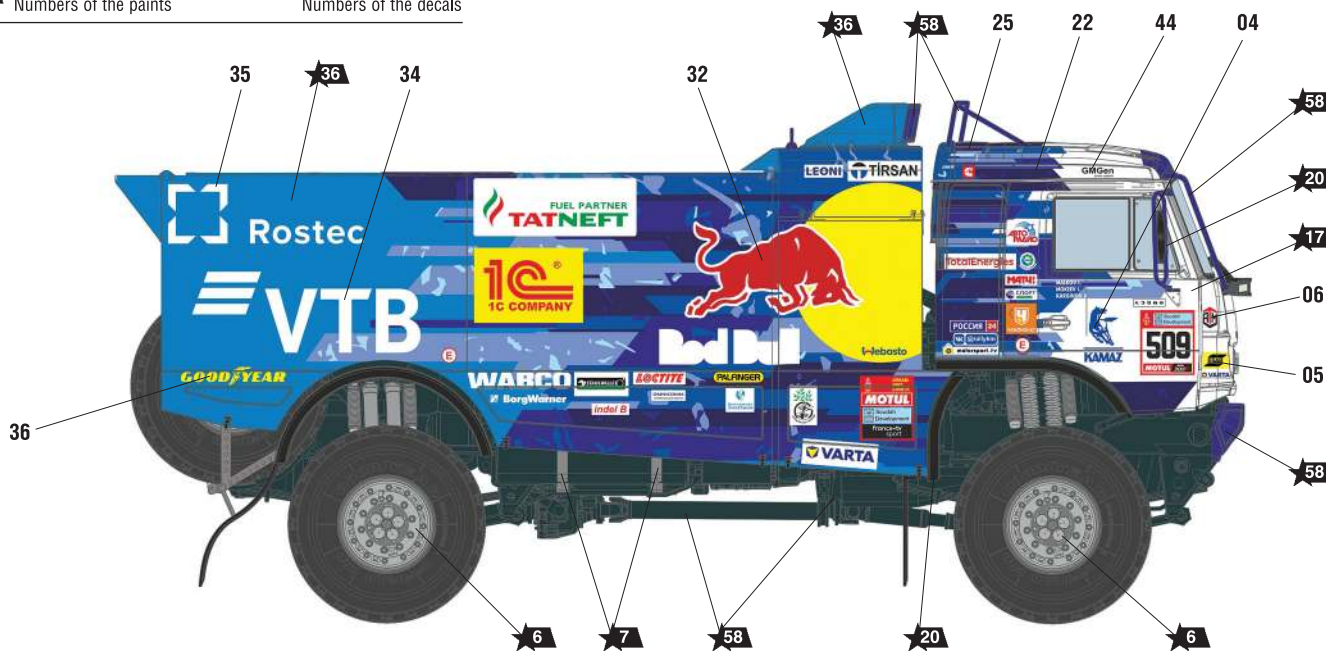

Автомобиль КАМАЗ-43509 «КАМАЗ-МАСТЕР»

СХЕМА ОКРАСКИ МОДЕЛИ И РАЗМЕЩЕНИЕ ДЕКАЛЕЙ

20 Номера красок
Numbers of the paints

45 Номера декалей
Numbers of the decals

ИСПОЛЬЗОВАНИЕ СДВИЖНЫХ КАРТИНОК (ДЕКАЛЕЙ)
DIRECTIONS FOR APPLYING THE DECALS

1

2

3

4

~30 секунд.
~30 sec.

Промокнуть салфеткой.
To dry up with cloth.

TRUCK KAMAZ-43509 «KAMAZ-MASTER»

THE MODEL PAINTING AND PLACING OF THE DECALS