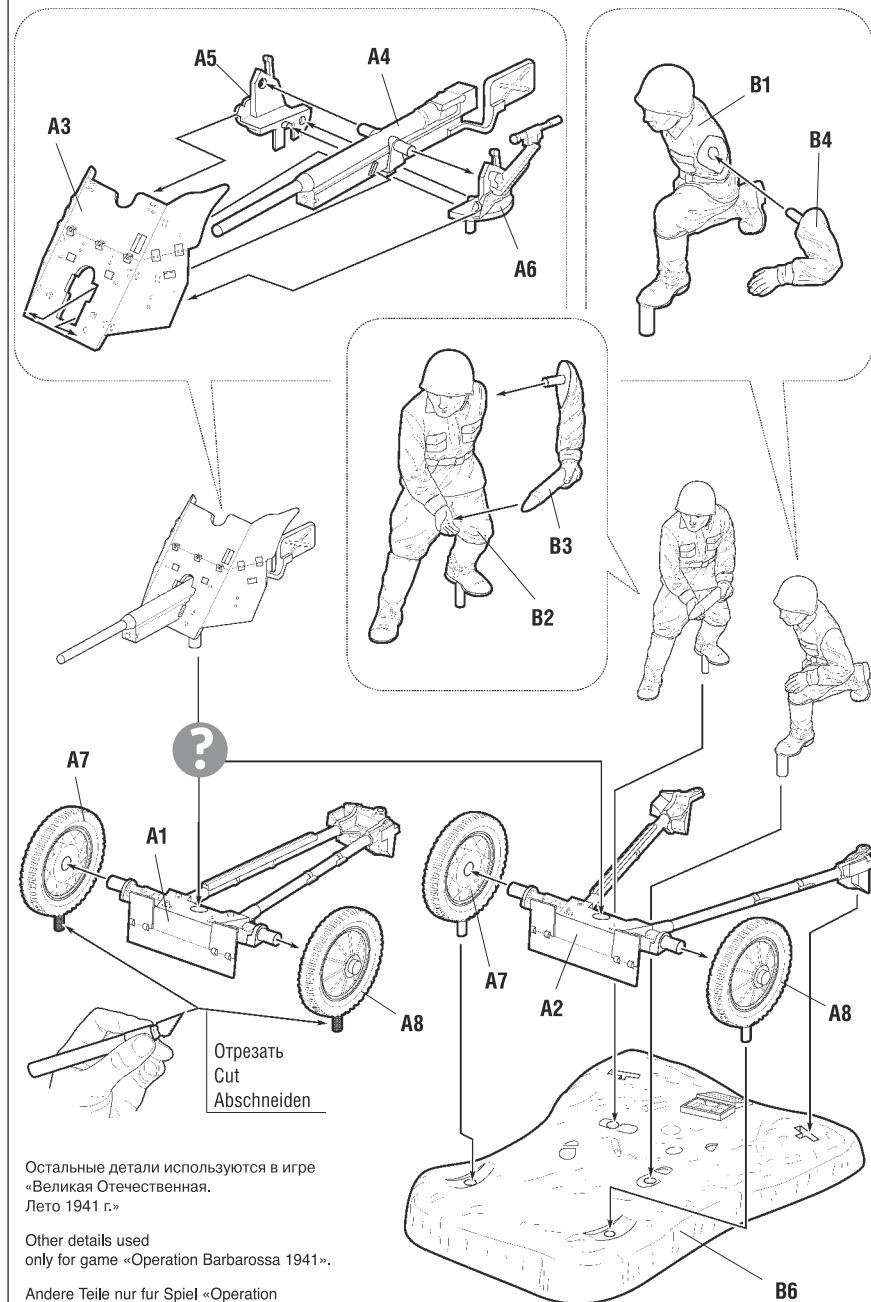

СХЕМА СБОРКИ

ASSEMBLING SCHEME

BAUANLEITUNG

Остальные детали используются в игре «Великая Отечественная. Лето 1941 г.»

Other details used only for game «Operation Barbarossa 1941».

Andere Teile nur für Spiel «Operation Barbarossa».