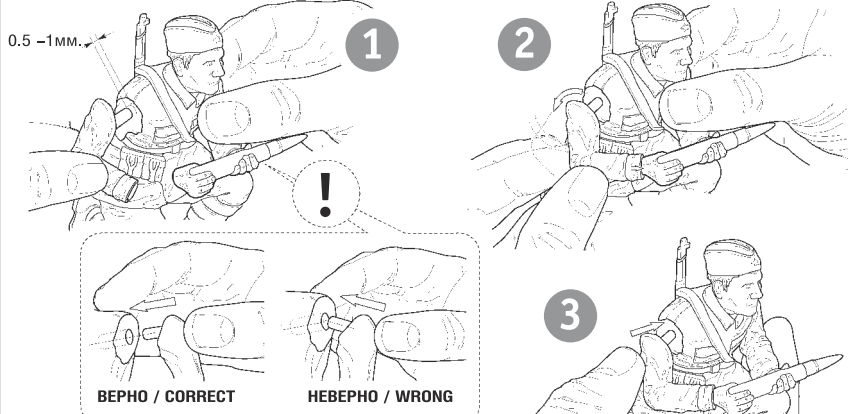

6112

www.art-of-tactic.ru

45-мм СОВЕТСКАЯ ПРОТИВОТАНКОВАЯ ПУШКА С РАСЧЕТОМ SOVIET ANTI-TANK GUN WITH CREW

RUS Набор является частью расширяемой игровой системы – Art of Tactic «Вторая Мировая», состоящей из множества различных наборов военной техники, солдат и авиации. Основа игровой системы – это базовый стартовый набор – «Вторая Мировая», в котором вы найдёте подробные правила игры, игровые поля, дополнительные игровые аксессуары и различные сценарии. Вы можете увеличивать свою армию, разыгрывать сценарии и совершенствовать тактику. Игровая система постоянно расширяется, в ней появляются дополнительные наборы, новые карты и сценарии. Всю подробную информацию об игровой системе Art of Tactic вы сможете найти на сайте www.art-of-tactic.ru и www.zvezda.org.ru

ENG This set is included in expandable game system Art of Tactic «World War II». The system consists of many different sets of vehicles, figures and airplanes. «World War II» is a starter for the game; there you can find detailed rules, game boards, additional game accessories and different scenarios. You can increase your army, play scenarios and improve your tactics skills. Game system is being expanded; new scenarios and boards are being published. You can find full details about «Art of Tactic» game system on www.art-of-tactic.ru and www.zvezda.org.ru.

СБОРКА МОДЕЛЕЙ

ASSEMBLY OF MODELS

Карточку с игровыми характеристиками отряда вы найдёте на сайте:
Card for wargame can be downloaded from website:

www.art-of-tactic.ru