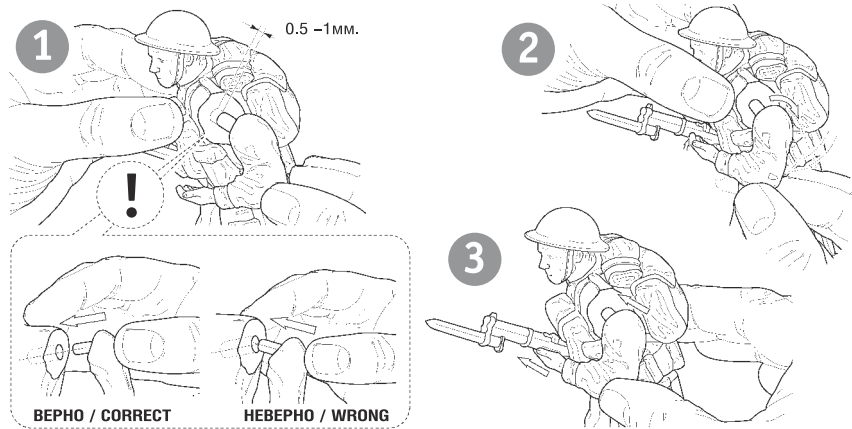

6167

www.art-of-tactic.ru

БРИТАНСКИЙ ПУЛЕМЕТ ВИККЕРС С РАСЧЕТОМ BRITISH VICKERS MACHINE-GUN WITH CREW 1939-1943

RUS Набор является частью расширяемой игровой системы – Art of Tactic «Вторая Мировая», состоящей из множества различных наборов военной техники, солдат и авиации. Основа игровой системы – это базовый стартовый набор – «Вторая Мировая», в котором вы найдёте подробные правила игры, игровые поля, дополнительные игровые аксессуары и различные сценарии. Вы можете увеличивать свою армию, разыгрывать сценарии и совершенствовать тактику. Игровая система постоянно расширяется, в ней появляются дополнительные наборы, новые карты и сценарии. Всю подробную информацию об игровой системе Art of Tactic вы сможете найти на сайте www.art-of-tactic.ru и www.zvezda.org.ru

ENG This set is included in expandable game system Art of Tactic «World War II». The system consists of many different sets of vehicles, figures and airplanes. «World War II» is a starter for the game; there you can find detailed rules, game boards, additional game accessories and different scenarios. You can increase your army, play scenarios and improve your tactics skills. Game system is being expanded; new scenarios and boards are being published. You can find full details about «Art of Tactic» game system on www.art-of-tactic.ru and www.zvezda.org.ru.

СБОРКА МОДЕЛЕЙ

ASSEMBLY OF MODELS