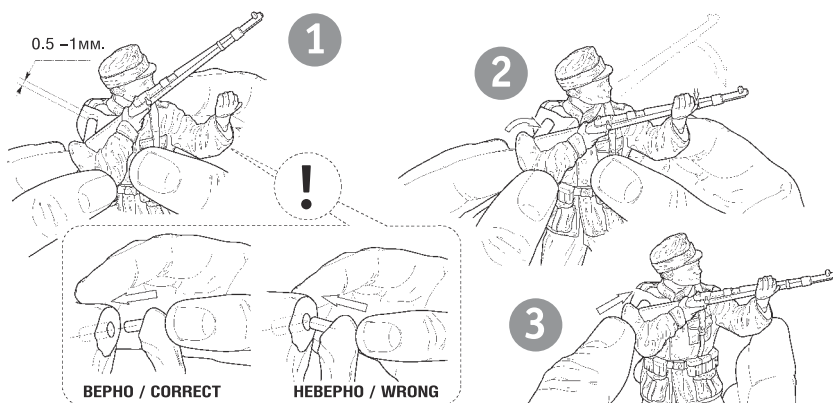

6106

www.art-of-tactic.ru

НЕМЕЦКИЙ ПУЛЕМЁТ МГ-34 С РАСЧЁТОМ GERMAN MACHINE-GUN MG-34 WITH CREW 1939-1942

RUS Набор является частью расширяемой игровой системы – Art of Tactic «Вторая Мировая», состоящей из множества различных наборов военной техники, солдат и авиации. Основа игровой системы – это базовый стартовый набор – «Вторая Мировая», в котором вы найдёте подробные правила игры, игровые поля, дополнительные игровые аксессуары и различные сценарии. Вы можете увеличивать свою армию, разыгрывать сценарии и совершенствовать тактику. Игровая система постоянно расширяется, в ней появляются дополнительные наборы, новые карты и сценарии. Всю подробную информацию об игровой системе Art of Tactic вы сможете найти на сайте www.art-of-tactic.ru и www.zvezda.org.ru

ENG This set is included in expandable game system Art of Tactic «World War II». The system consists of many different sets of vehicles, figures and airplanes. «World War II» is a starter for the game; there you can find detailed rules, game boards, additional game accessories and different scenarios. You can increase your army, play scenarios and improve your tactics skills. Game system is being expanded; new scenarios and boards are being published. You can find full details about «Art of Tactic» game system on www.art-of-tactic.ru and www.zvezda.org.ru.

СБОРКА МОДЕЛЕЙ

ASSEMBLY OF MODELS

Карточку с игровыми характеристиками отряда вы найдёте на сайте:
Card for wargame can be downloaded from website:

www.art-of-tactic.ru