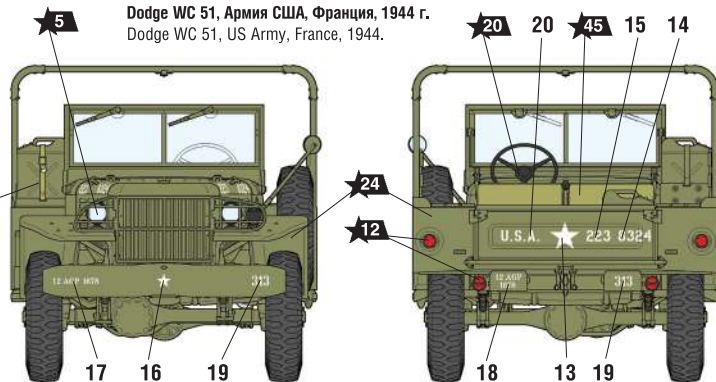

# АМЕРИКАНСКИЙ АРМЕЙСКИЙ АВТОМОБИЛЬ WC-51 «ТРИ ЧЕТВЕРТИ»

## СХЕМА ОКРАСКИ МОДЕЛИ И РАЗМЕЩЕНИЕ ДЕКАЛЕЙ

★20 Номера красок  
Numbers of the paints

45 Номера декалей  
Numbers of the decals

Dodge WC 51, СССР.  
Dodge WC 51, USSR.

### ДЕКАЛЬ DECAL

Dodge WC 51, Армия США, Франция, 1944 г.  
Dodge WC 51, US Army, France, 1944.

# US MILITARY MULTIPURPOSE 3/4t VEHICLE WC-51 "BEEP"