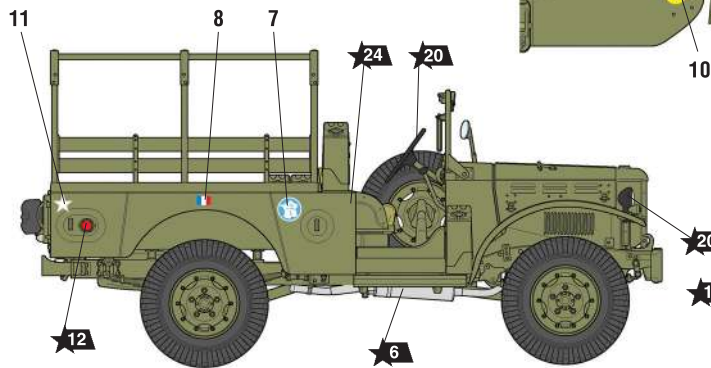

Любые модели и красочный каталог
предприятия «ЗВЕЗДА»
вы можете приобрести по почте,
прислав заявку по адресу:

141730, Московская область,
г. Лобня,
ул. Промышленная, д.2,
ООО «ЗВЕЗДА»

www.zvezda.org.ru

СОХРАНИТЕ ЭТОТ КУПОН
ДЛЯ ВОЗМОЖНЫХ ОБРАЩЕНИЙ

ИСПОЛЬЗУЕМЫЕ ЦВЕТА THE COLORS USED

ЗВЕЗДА		Tamiya
★5	серебро	X11 silver
★6	алюминий	XF16 aluminium
★8	воронёная сталь	X10 blue steel
★12	красный	XF7 red
★17	белый	XF2 white
★20	чёрный	XF1 black
★24	оливковый	XF62 olive
★25	древесный	XF78 wood
★45	хаки	XF51 khaki
★53	телесный	XF15 flesh
★55	защитный	XF61 protective