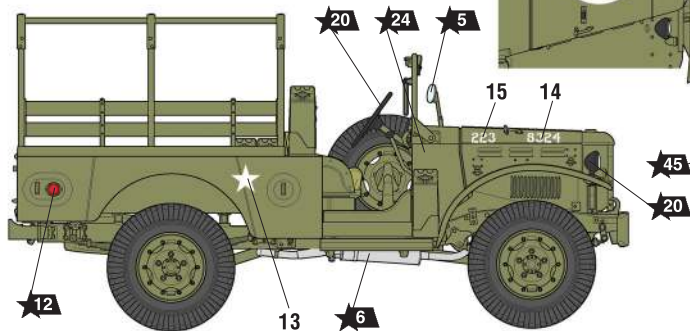

ДЕКАЛЬ DECAL