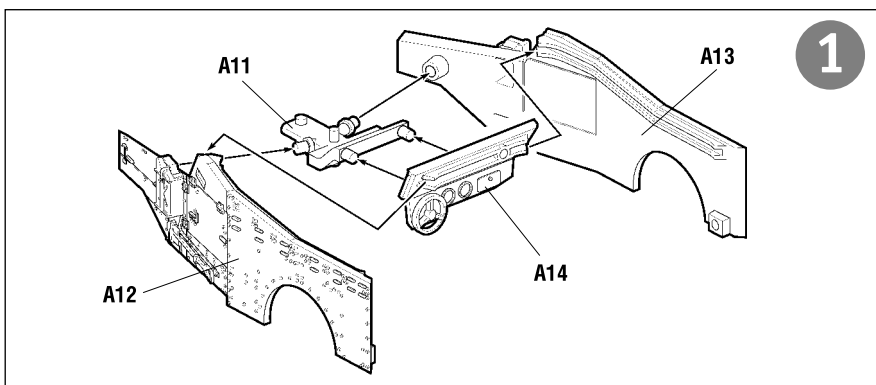

6273

www.art-of-tactic.ru

СОВЕТСКИЙ БРОНЕТРАНСПОРТЕР М-3 «СКАУТ» С ПУЛЕМОТОМ SOVIET ARMORED PERSONNEL CARRIER M-3 SCOUT CAR WITH MACHINE GUN

RUS Набор является частью расширяемой игровой системы – Art of Tactic «Вторая Мировая», состоящей из множества различных наборов военной техники, солдат и авиации. Основа игровой системы – это базовый стартовый набор – «Вторая Мировая», в котором вы найдёте подробные правила игры, игровые поля, дополнительные игровые аксессуары и различные сценарии. Вы можете увеличивать свою армию, разыгрывать сценарии и совершенствовать тактику. Игровая система постоянно расширяется, в ней появляются дополнительные наборы, новые карты и сценарии. Всю подробную информацию об игровой системе Art of Tactic вы сможете найти на сайте www.art-of-tactic.ru и www.zvezda.org.ru

ENG This set is included in expandable game system Art of Tactic «World War II». The system consists of many different sets of vehicles, figures and air-planes. «World War II» is a starter for the game; there you can find detailed rules, game boards, additional game accessories and different scenarios. You can increase your army, play scenarios and improve your tactics skills. Game system is being expanded; new scenarios and boards are being published. You can find full details about «Art of Tactic» game system on www.art-of-tactic.ru and www.zvezda.org.ru.

1

СХЕМА СБОРКИ

ASSEMBLING SCHEME

Остальные детали используются в игровой системе «Art of Tactic»
Other parts used only for game system «Art of Tactic WWII»