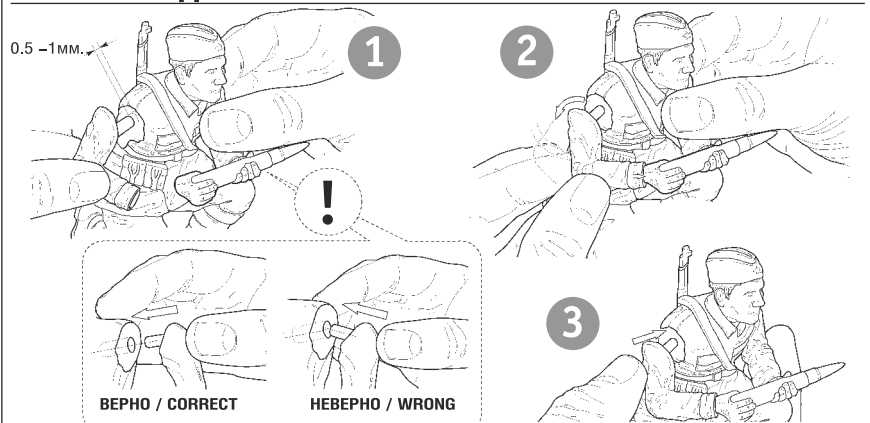

6145

www.art-of-tactic.ru

76-ММ СОВЕТСКАЯ ПОЛКОВАЯ ПУШКА С РАСЧЕТОМ

SOVIET INFANTRY GUN WITH CREW

RUS Набор является частью расширяемой игровой системы – Art of Tactic «Вторая Мировая», состоящей из множества различных наборов военной техники, солдат и авиации. Основа игровой системы – это базовый стартовый набор – «Вторая Мировая», в котором вы найдёте подробные правила игры, игровые поля, дополнительные игровые аксессуары и различные сценарии. Вы можете увеличивать свою армию, разыгрывать сценарии и совершенствовать тактику. Игровая система постоянно расширяется, в ней появляются дополнительные наборы, новые карты и сценарии. Вся подробную информацию об игровой системе Art of Tactic вы сможете найти на сайте www.art-of-tactic.ru и www.zvezda.org.ru

ENG This set is included in expandable game system Art of Tactic «World War II». The system consists of many different sets of vehicles, figures and airplanes. «World War II» is a starter for the game; there you can find detailed rules, game boards, additional game accessories and different scenarios. You can increase your army, play scenarios and improve your tactics skills. Game system is being expanded; new scenarios and boards are being published. You can find full details about «Art of Tactic» game system on www.art-of-tactic.ru and www.zvezda.org.ru.

СБОРКА МОДЕЛЕЙ

ASSEMBLY OF MODELS