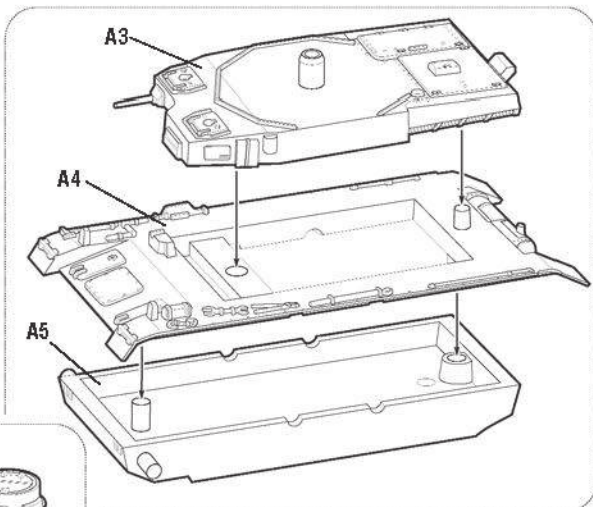

Для более надежного соединения деталей вы можете использовать клей для пластиковых моделей.

You can use glue for plastic models for more reliable connection of details.

Остальные детали используются в игровой системе «Art of Tactic»

Other parts used only for game system «Art of Tactic WWII»

Andere Teile finden nur für das Wargame «Art of Tactic WWII» Verwendung.