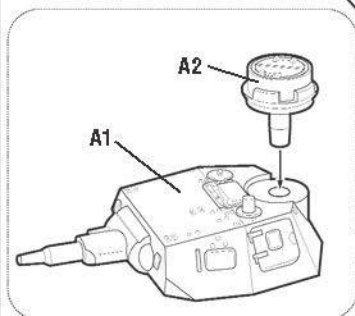

Для более надежного соединения деталей вы можете использовать клей для пластиковых моделей.

You can use glue for plastic models for more reliable connection of details.

Остальные детали используются в игровой системе «Art of Tactic»

Other parts used only for game system «Art of Tactic WWII»

Andere Teile finden nur für das Wargame «Art of Tactic WWII» Verwendung.