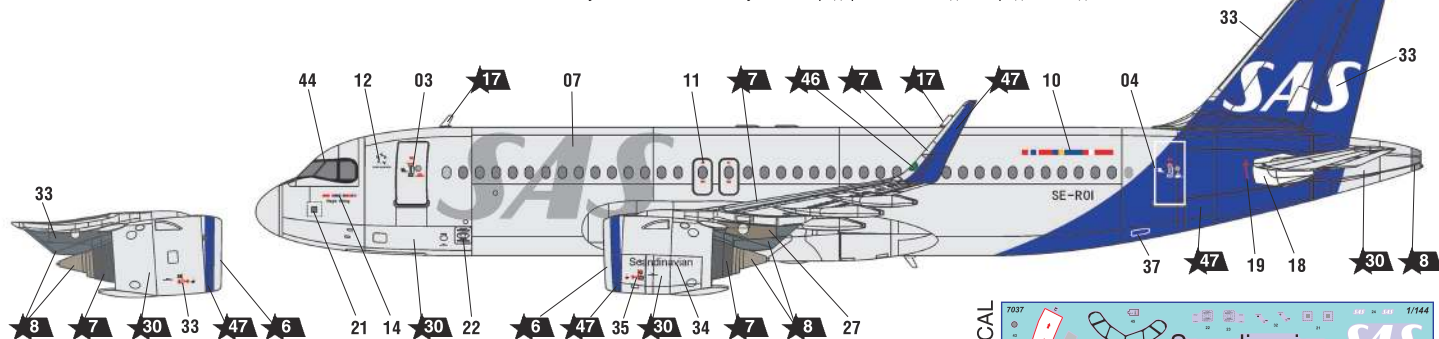

Пассажирский авиалайнер Аэробус А320neo

СХЕМА ОКРАСКИ МОДЕЛИ И РАЗМЕЩЕНИЕ ДЕКАЛЕЙ

20 Номера красок
Numbers of the paints

45 Номера декалей
Numbers of the decals

После нанесения декалей мы рекомендуем использовать матовый лак Мастер акрил (МАКР-61). Это дополнительно защитит вашу модель от внешних воздействий, а также придаст необходимую матовость. Лак выпускается предприятием "Звезда" и продается отдельно.

ИСПОЛЬЗОВАНИЕ СДВИЖНЫХ КАРТИНОК (ДЕКАЛЕЙ)

DIRECTIONS FOR APPLYING THE DECALS

DECAL

ДЕКАЛЬ

CIVIL AIRLINER AIRBUS A320neo

THE MODEL PAINTING AND PLACING OF THE DECALS