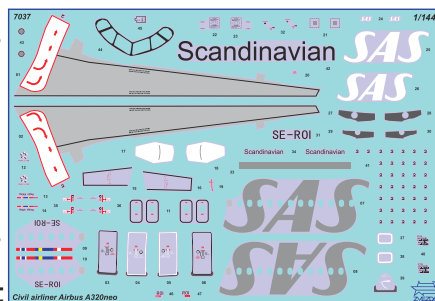

Пассажирский авиалайнер Аэробус А320neo

СХЕМА ОКРАСКИ МОДЕЛИ И РАЗМЕЩЕНИЕ ДЕКАЛЕЙ

20 Номера красок
Numbers of the paints

45 Номера декалей
Numbers of the decals

После нанесения декалей мы рекомендуем использовать матовый лак Мастер акрил (МАКР-61). Это дополнительно защитит вашу модель от внешних воздействий, а также придаст необходимую матовость. Лак выпускается предприятием "Звезда" и продается отдельно.

ИСПОЛЬЗОВАНИЕ СДВИЖНЫХ КАРТИНОК (ДЕКАЛЕЙ)

DIRECTIONS FOR APPLYING THE DECALS

DECAL

ДЕКАЛЬ

CIVIL AIRLINER AIRBUS A320neo

THE MODEL PAINTING AND PLACING OF THE DECALS