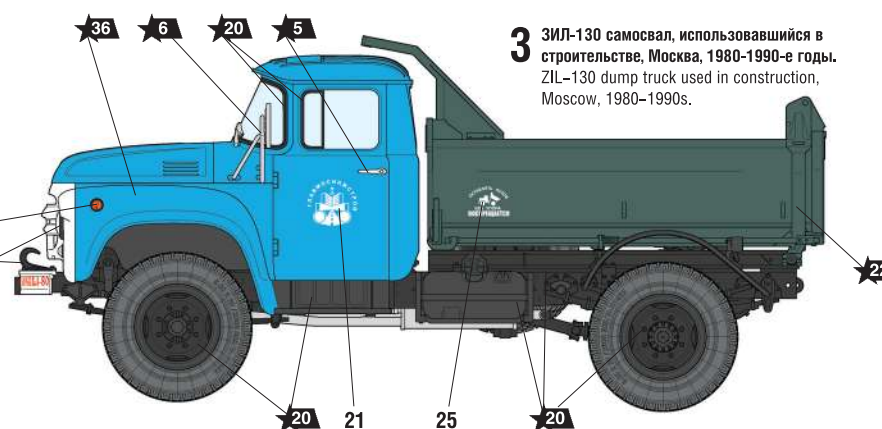

ЗИЛ-130 Самосвал ММЗ-555

СХЕМА ОКРАСКИ МОДЕЛИ И РАЗМЕЩЕНИЕ ДЕКАЛЕЙ

20 Номера красок
Numbers of the paints

45 Номера декалей
Numbers of the decals

1 ЗИЛ-130 самосвал, государственные испытания, Москва, 1960-е годы.
ZIL-130 dump truck, state tests, Moscow, 1960s.

ИСПОЛЬЗОВАНИЕ
СДВИЖНЫХ КАРТИНОК
(ДЕКАЛЕЙ)
DIRECTIONS FOR APPLYING
THE DECALS

Промокнуть салфеткой.
To dry up with cloth.

2 ЗИЛ-130 самосвал завода ЗИЛ, Москва, 1960-е годы.
ZIL-130 dump truck from the ZIL plant, Moscow, 1960s.

3 ЗИЛ-130 самосвал, использовавшийся в строительстве, Москва, 1980-1990-е годы.
ZIL-130 dump truck used in construction, Moscow, 1980-1990s.

DUMP TRUCK ZIL - 130

THE MODEL PAINTING AND PLACING OF THE DECALS

DECAL

ДЕКАЛЬ

Soviet dump truck ZIL-130