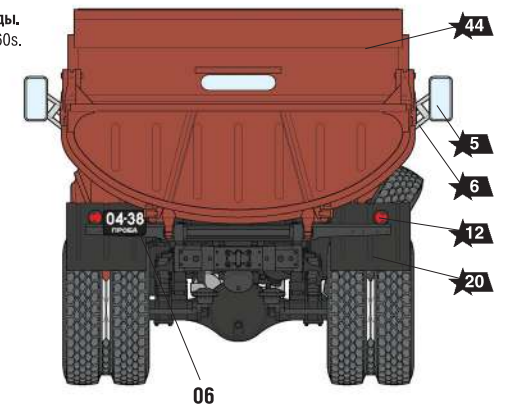

2 ЗИЛ-130 самосвал завода ЗИЛ, Москва, 1960-е годы.
ZIL-130 dump truck from the ZIL plant, Moscow, 1960s.