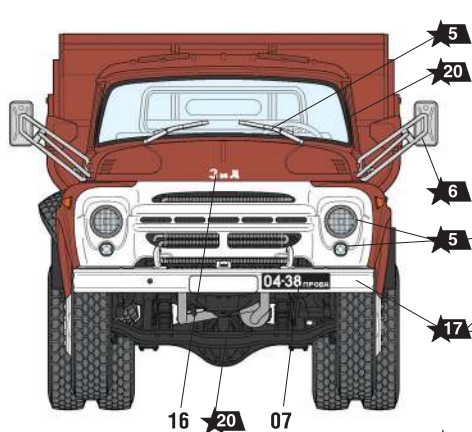

ЗИЛ-130 Самосвал ММЗ-555

СХЕМА ОКРАСКИ МОДЕЛИ И РАЗМЕЩЕНИЕ ДЕКАЛЕЙ

20 Номера красок
Numbers of the paints

45 Номера декалей
Numbers of the decals

1 ЗИЛ-130 самосвал, государственные испытания, Москва, 1960-е годы.
ZIL-130 dump truck, state tests, Moscow, 1960s.

ИСПОЛЬЗОВАНИЕ
СДВИЖНЫХ КАРТИНОК
(ДЕКАЛЕЙ)
DIRECTIONS FOR APPLYING
THE DECALS

Промокнуть салфеткой.
To dry up with cloth.

2 ЗИЛ-130 самосвал завода ЗИЛ, Москва, 1960-е годы.
ZIL-130 dump truck from the ZIL plant, Moscow, 1960s.

3 ЗИЛ-130 самосвал, использовавшийся в строительстве, Москва, 1980-1990-е годы.
ZIL-130 dump truck used in construction, Moscow, 1980-1990s.

DUMP TRUCK ZIL - 130

THE MODEL PAINTING AND PLACING OF THE DECALS