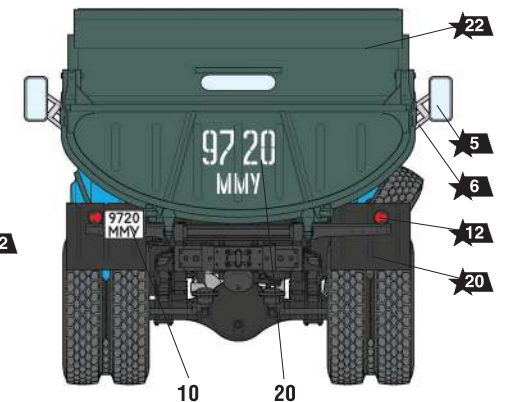

ЗИЛ-130 Самосвал ММЗ-555

СХЕМА ОКРАСКИ МОДЕЛИ И РАЗМЕЩЕНИЕ ДЕКАЛЕЙ

20 Номера красок
Numbers of the paints

45 Номера декалей
Numbers of the decals

1 ЗИЛ-130 самосвал, государственные испытания, Москва, 1960-е годы.
ZIL-130 dump truck, state tests, Moscow, 1960s.

3 ЗИЛ-130 самосвал, использовавшийся в строительстве, Москва, 1980-1990-е годы.
ZIL-130 dump truck used in construction, Moscow, 1980-1990s.

DUMP TRUCK ZIL - 130

THE MODEL PAINTING AND PLACING OF THE DECALS