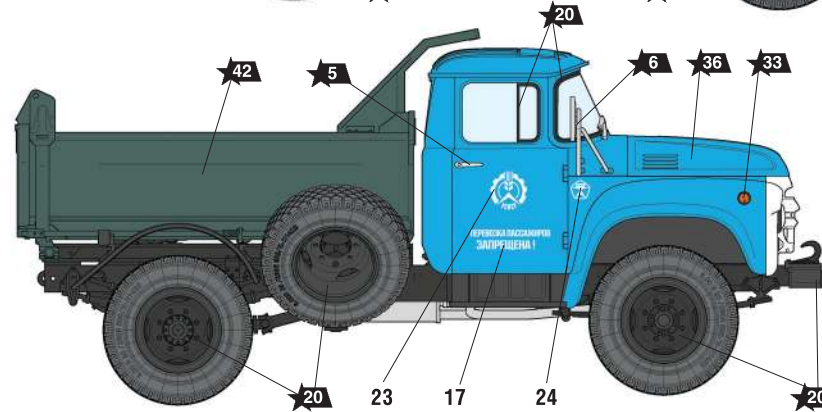

DUMP TRUCK ZIL - 130

THE MODEL PAINTING AND PLACING OF THE DECALS

ЗВЕЗДА	Tamiya
5	серебро X11 silver
6	алюминий XF16 aluminium
12	красный XF7 red
17	белый XF2 white
20	чёрный XF1 black
22	серо-зелёный XF65 grey-green
33	оранжевый X26 orange
36	голубой X14 light-blue
38	тёмно-коричневый XF10 dark-brown
42	шаровый XF24 grey-blue-green
44	кирпичный XF79 lino deck brown

ИСПОЛЬЗУЕМЫЕ ЦВЕТА
THE COLORS USED

DECAL

ДЕКАЛЬ

Soviet dump truck ZIL-130