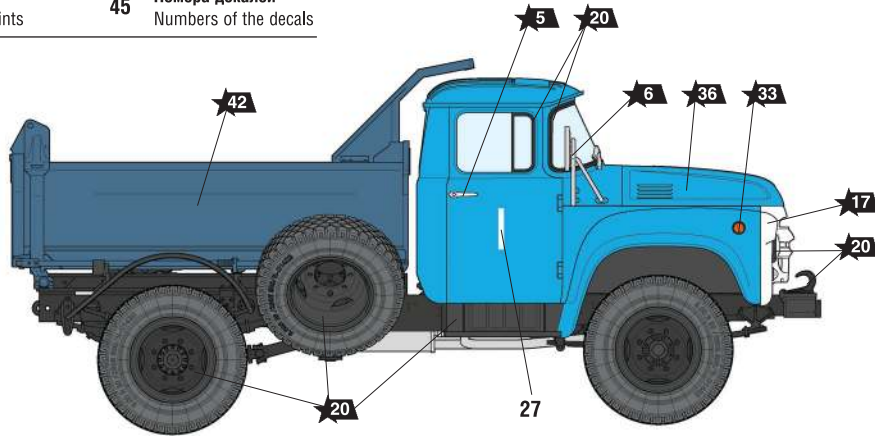

ЗИЛ-130 Самосвал ММЗ-555

СХЕМА ОКРАСКИ МОДЕЛИ И РАЗМЕЩЕНИЕ ДЕКАЛЕЙ

20 Номера красок
Numbers of the paints

45 Номера декалей
Numbers of the decals

1 ЗИЛ-130 самосвал, государственные испытания, Москва, 1960-е годы.
ZIL-130 dump truck, state tests, Moscow, 1960s.

ИСПОЛЬЗОВАНИЕ
СДВИЖНЫХ КАРТИНОК
(ДЕКАЛЕЙ)
DIRECTIONS FOR APPLYING
THE DECALS

Промокнуть салфеткой.
To dry up with cloth.

2 ЗИЛ-130 самосвал завода ЗИЛ, Москва, 1960-е годы.
ZIL-130 dump truck from the ZIL plant, Moscow, 1960s.

3 ЗИЛ-130 самосвал, использовавшийся в строительстве, Москва, 1980-1990-е годы.
ZIL-130 dump truck used in construction, Moscow, 1980-1990s.

DUMP TRUCK ZIL - 130

THE MODEL PAINTING AND PLACING OF THE DECALS

DECAL

ДЕКАЛЬ

Soviet dump truck ZIL-130