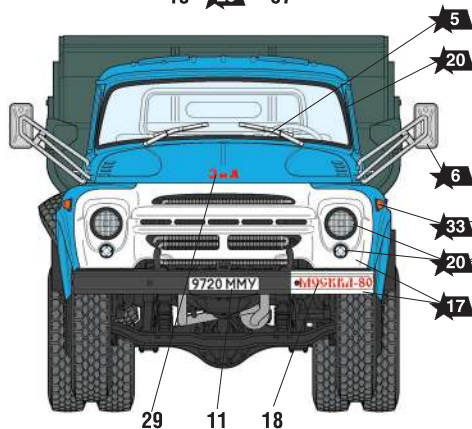

3 ЗИЛ-130 самосвал, использовавшийся в строительстве, Москва, 1980-1990-е годы.
ZIL-130 dump truck used in construction, Moscow, 1980-1990s.