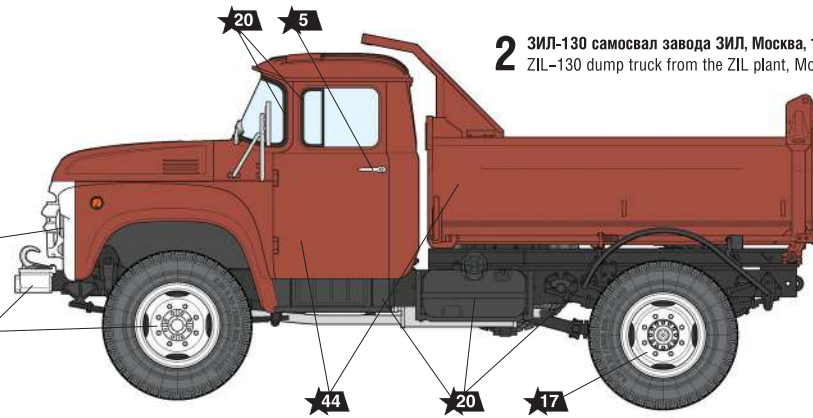

ЗИЛ-130 Самосвал ММЗ-555

СХЕМА ОКРАСКИ МОДЕЛИ И РАЗМЕЩЕНИЕ ДЕКАЛЕЙ

20 Номера красок
Numbers of the paints

45 Номера декалей
Numbers of the decals

1 ЗИЛ-130 самосвал, государственные испытания, Москва, 1960-е годы.
ZIL-130 dump truck, state tests, Moscow, 1960s.

ИСПОЛЬЗОВАНИЕ
СДВИЖНЫХ КАРТИНОК
(ДЕКАЛЕЙ)
DIRECTIONS FOR APPLYING
THE DECALS

Промокнуть салфеткой.
To dry up with cloth.

2 ЗИЛ-130 самосвал завода ЗИЛ, Москва, 1960-е годы.
ZIL-130 dump truck from the ZIL plant, Moscow, 1960s.

3 ЗИЛ-130 самосвал, использовавшийся в строительстве, Москва, 1980-1990-е годы.
ZIL-130 dump truck used in construction, Moscow, 1980-1990s.

DUMP TRUCK ZIL - 130

THE MODEL PAINTING AND PLACING OF THE DECALS

DECAL

ДЕКАЛЬ

Soviet dump truck ZIL-130