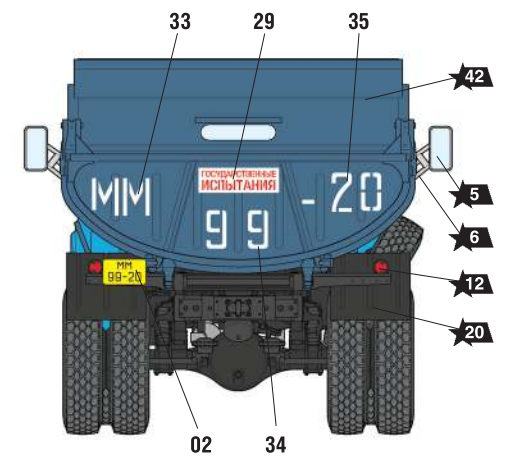

ЗИЛ-130 Самосвал ММЗ-555

СХЕМА ОКРАСКИ МОДЕЛИ И РАЗМЕЩЕНИЕ ДЕКАЛЕЙ

20 Номера красок
Numbers of the paints

45 Номера декалей
Numbers of the decals

1 ЗИЛ-130 самосвал, государственные испытания, Москва, 1960-е годы.
ZIL-130 dump truck, state tests, Moscow, 1960s.

3 ЗИЛ-130 самосвал, использовавшийся в строительстве, Москва, 1980-1990-е годы.
ZIL-130 dump truck used in construction, Moscow, 1980-1990s.

DUMP TRUCK ZIL - 130

THE MODEL PAINTING AND PLACING OF THE DECALS