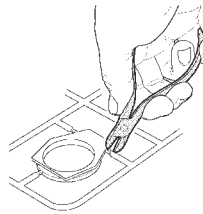

ВАЖНО!
Не «откусывайте» литник вплотную к детали - отступите примерно на 1 мм.
Do not cut off part too tight
IMPORTANT!

2 С помощью кусачек отделяйте деталь от рамки.
Separate the parts from frame with cutter