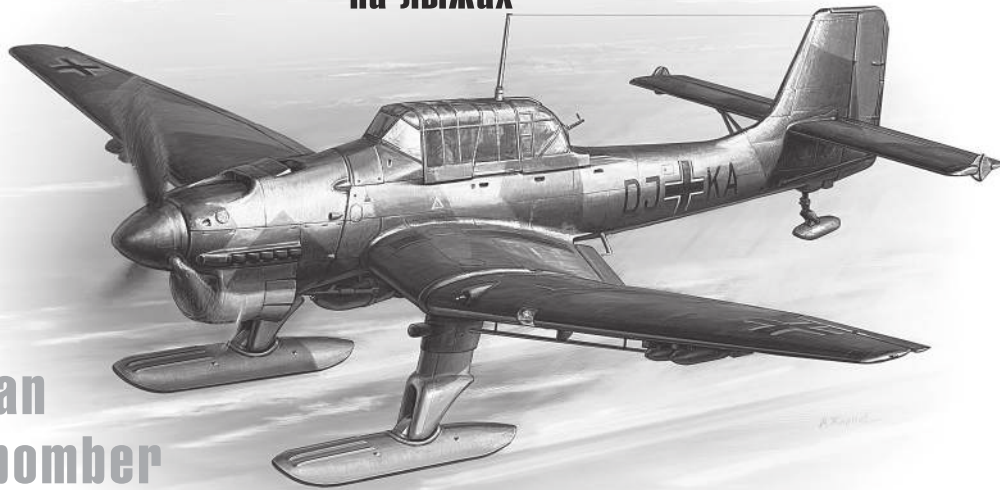

# Юнкерс Ju-87B-2/U4 на лыжах

## Немецкий пикирующий бомбардировщик

МАСШТАБ 1:72  
SCALE

№7323

# German dive bomber Ju-87B-2/U4 "STUKA" with skis

СДЕЛАНО В РОССИИ  
MADE IN RUSSIA

Строго следуйте инструкции по сборке • Для сборки клей НЕ потребуется • Будьте осторожны с мелкими деталями

СБОРКА МОДЕЛИ