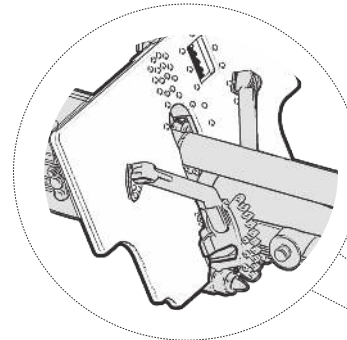

СХЕМА СБОРКИ

ASSEMBLING SCHEME

Для более надежного соединения деталей вы можете использовать клей для пластиковых моделей.
You can use glue for plastic models for more reliable connection of details.