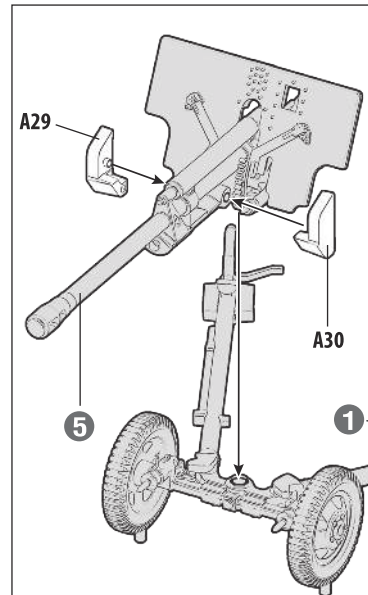

СХЕМА СБОРКИ

ASSEMBLING SCHEME

Для более надежного соединения деталей вы можете использовать клей для пластиковых моделей.
You can use glue for plastic models for more reliable connection of details.