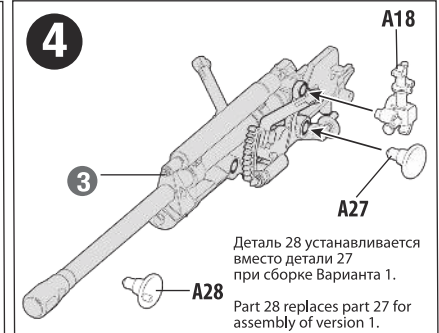

СХЕМА СБОРКИ

ASSEMBLING SCHEME

Для более надежного соединения деталей вы можете использовать клей для пластиковых моделей.
You can use glue for plastic models for more reliable connection of details.