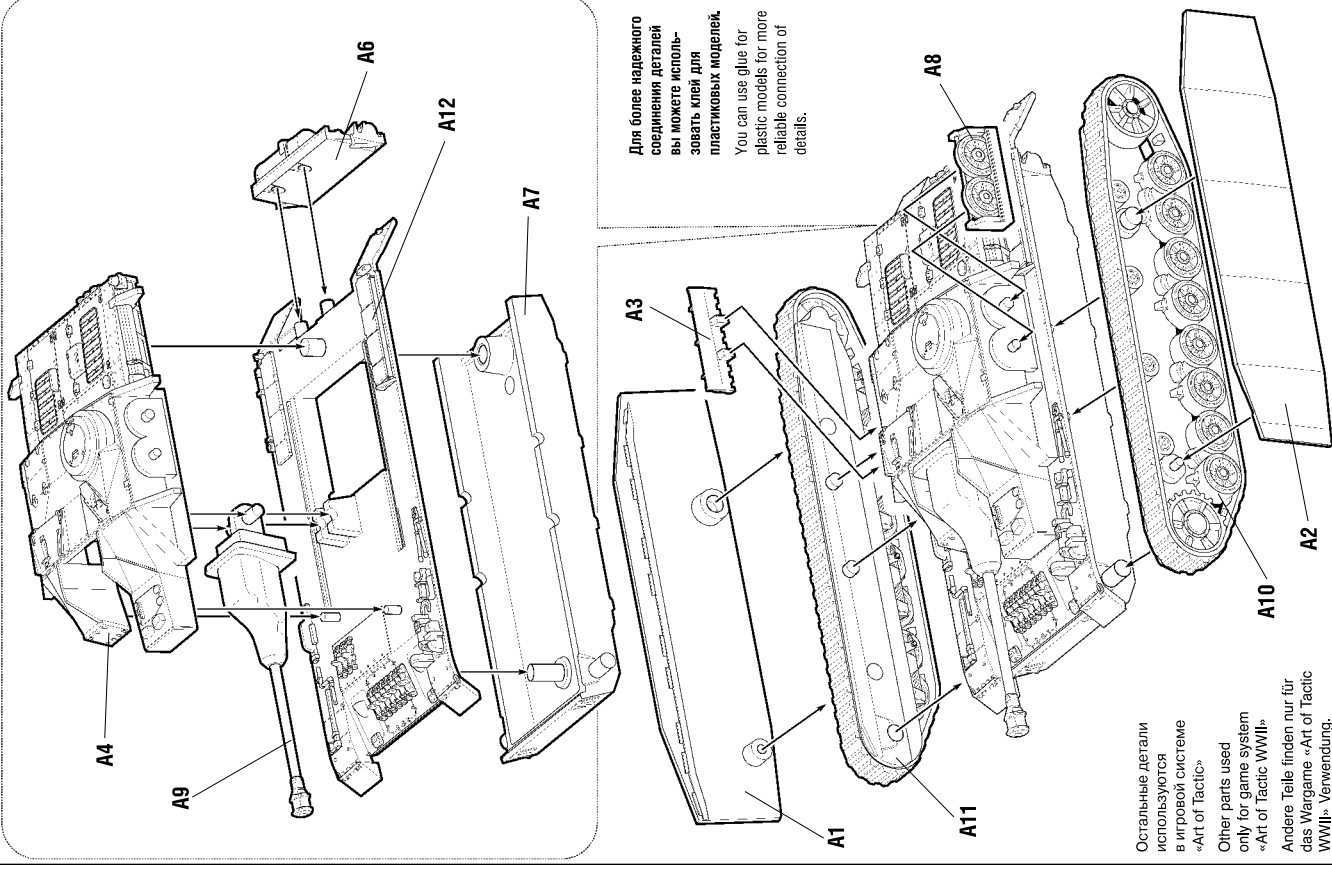

DE Der Spielsatz sind Teil des erweiterbaren Spielsystems Art of Tactic «World War II», bestehend aus einer großen Zahl vielfältiger Spielsätze von Militärfahrzeugen, Infanterie und Luftwaffe. Basis für das Spielsystem ist der Startspielsatz – «World War II», wo Sie ausführliche Spielregeln, Spielfelder, ergänzendes Spielzubehör und verschiedenen Szenarien finden. Sie können Ihre Armee vergrößern, Szenarien durchspielen und die Taktik vervollkommen. Das Spielsystem wird ständig erweitert, es entstehen zusätzliche Spielsätze, neue Landkarten und Szenarien. Die ausführlichen Informationen über das Spielsystems «Art of Tactic» finden Sie auf der Website www.art-of-tactic.ru und www.zvezda.org.ru.

Карточку с игровыми характеристиками отряда вы найдёте на сайте:
Card for wargame can be downloaded from website:

www.art-of-tactic.ru

Для более надежного соединения деталей вы можете использовать клей для пластиковых моделей.
You can use glue for plastic models for more reliable connection of details.

Остальные детали используются в игровой системе «Art of Tactic»

Other parts used only for game system «Art of Tactic WWII»

Anderer Teile finden nur für das Wargame «Art of Tactic WWII» Verwendung.