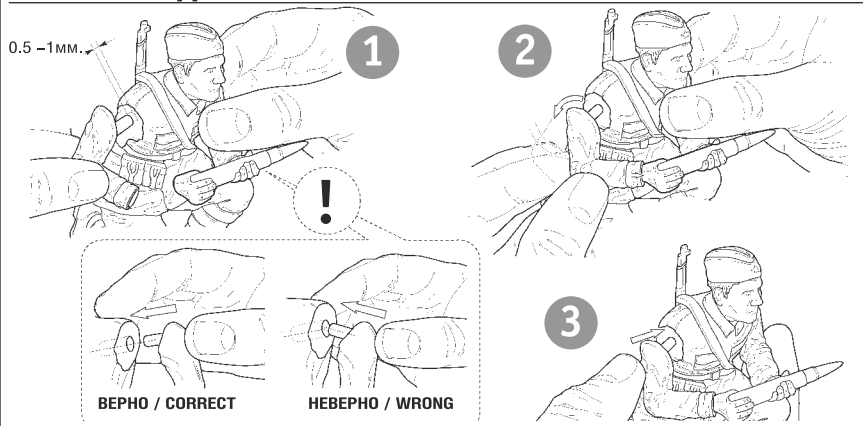

6109

www.art-of-tactic.ru

СОВЕТСКИЙ 82-ММ МИНОМЁТ С РАСЧЁТОМ SOVIET 82-MM MORTAR WITH CREW 1941-1943

RUS Набор является частью расширяемой игровой системы – Art of Tactic «Вторая Мировая», состоящей из множества различных наборов военной техники, солдат и авиации. Основа игровой системы – это базовый стартовый набор – «Вторая Мировая», в котором вы найдёте подробные правила игры, игровые поля, дополнительные игровые аксессуары и различные сценарии. Вы можете увеличивать свою армию, разыгрывать сценарии и совершенствовать тактику. Игровая система постоянно расширяется, в ней появляются дополнительные наборы, новые карты и сценарии. Всю подробную информацию об игровой системе Art of Tactic вы сможете найти на сайте www.art-of-tactic.ru и www.zvezda.org.ru

ENG This set is included in expandable game system Art of Tactic «World War II». The system consists of many different sets of vehicles, figures and airplanes. «World War II» is a starter for the game; there you can find detailed rules, game boards, additional game accessories and different scenarios. You can increase your army, play scenarios and improve your tactics skills. Game system is being expanded; new scenarios and boards are being published. You can find full details about «Art of Tactic» game system on www.art-of-tactic.ru and www.zvezda.org.ru.

СБОРКА МОДЕЛЕЙ

ASSEMBLY OF MODELS

Карточку с игровыми характеристиками отряда вы найдёте на сайте:
Card for wargame can be downloaded from website:

www.art-of-tactic.ru