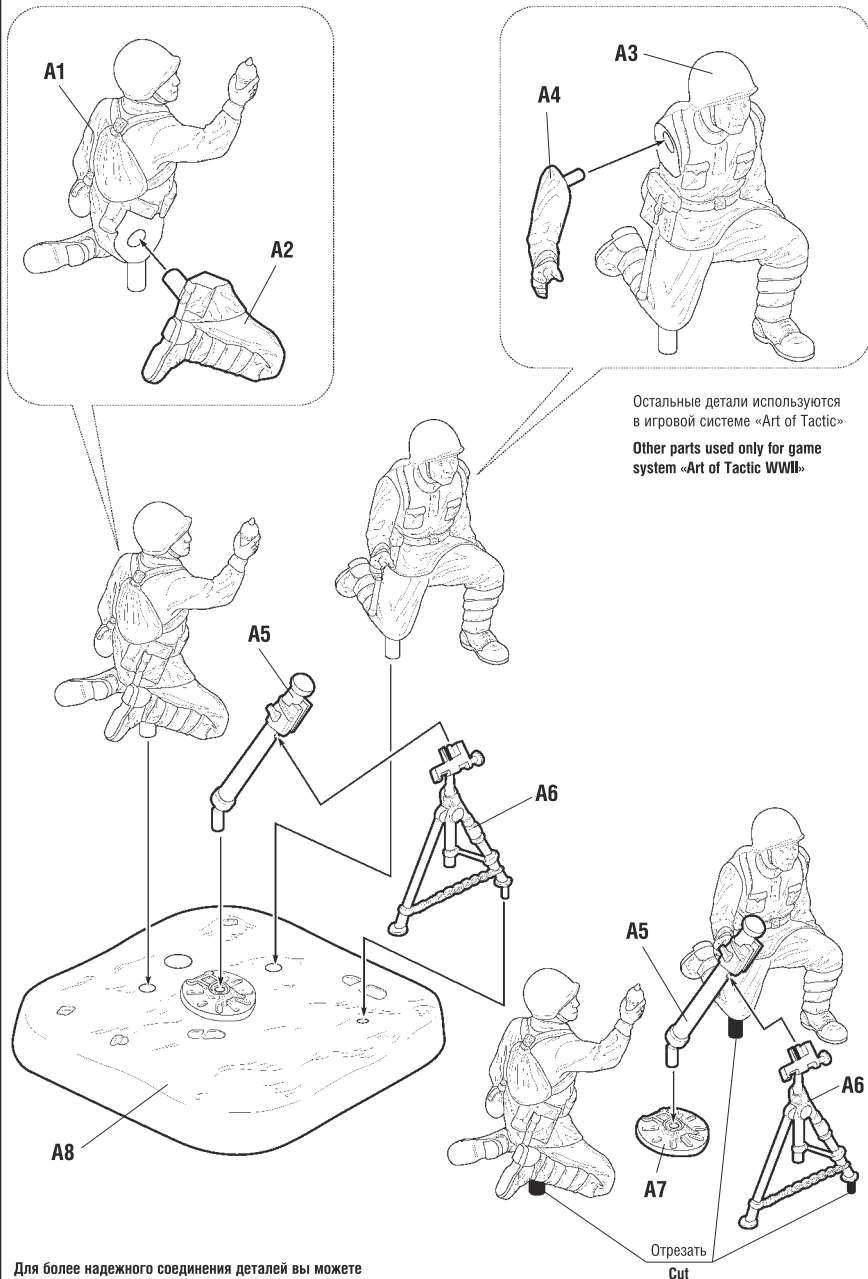

СБОРКА МОДЕЛЕЙ

ASSEMBLY OF MODELS

Карточку с игровыми характеристиками отряда вы найдёте на сайте:
Card for wargame can be downloaded from website:

www.art-of-tactic.ru

СХЕМА СБОРКИ

ASSEMBLING SCHEME

Остальные детали используются в игровой системе «Art of Tactic»
Other parts used only for game system «Art of Tactic WWII»