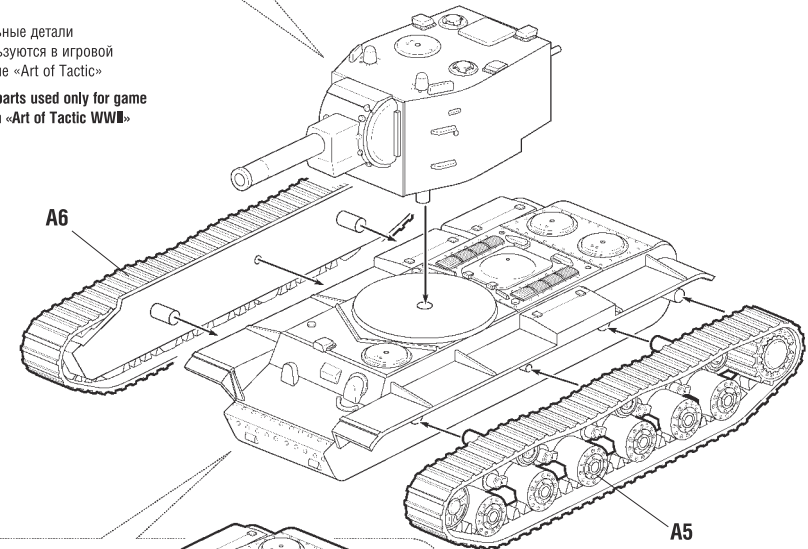

Карточку с игровыми характеристиками отряда вы найдёте на сайте:
Card for wargame can be downloaded from website:

www.art-of-tactic.ru

СХЕМА СБОРКИ

ASSEMBLING SCHEME

Остальные детали используются в игровой системе «Art of Tactic»
Other parts used only for game system «Art of Tactic WWII»