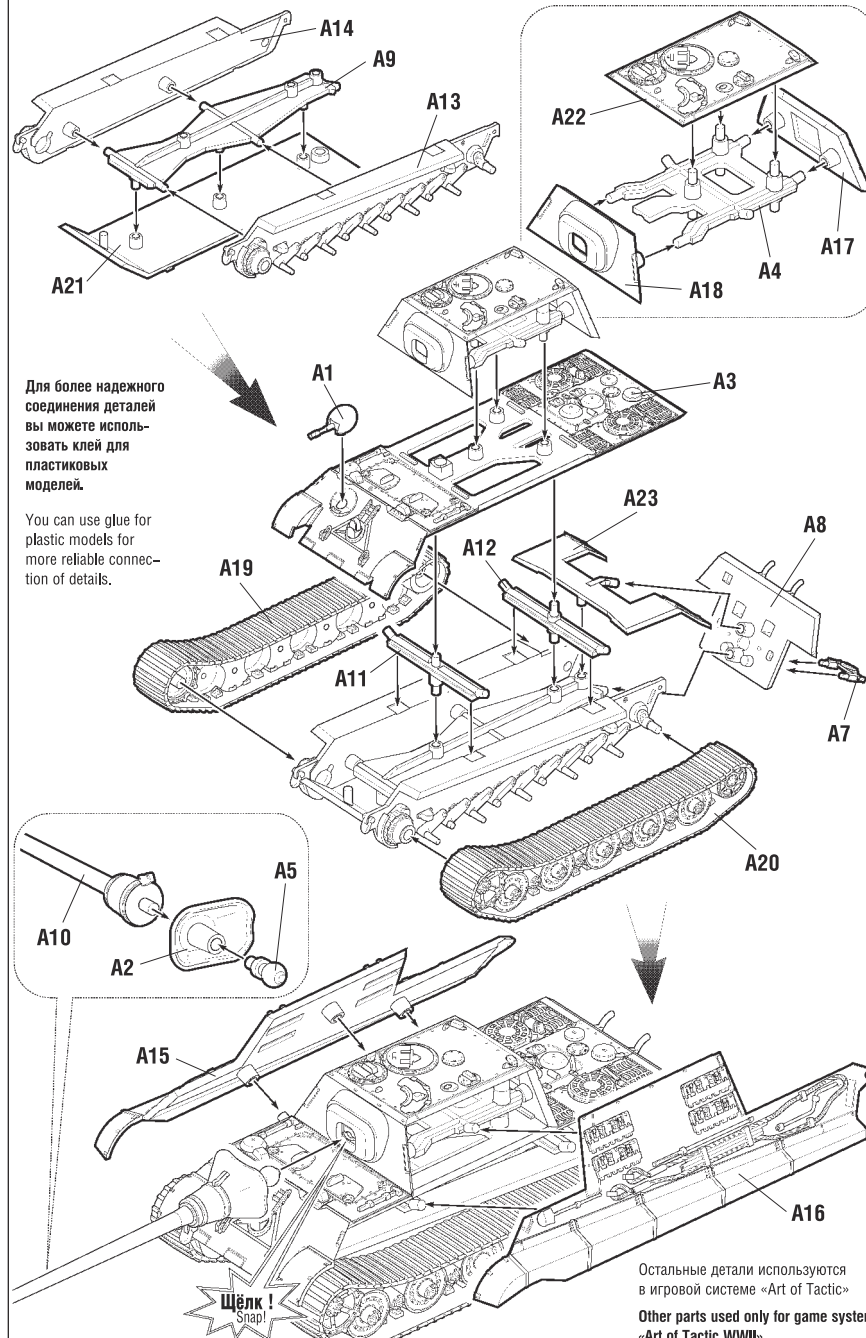

DE Der Spielsatz sind Teil des erweiterbaren Spielsystems Art of Tactic «World War II», bestehend aus einer großen Zahl vielfältiger Spielsätze von Militärfahrzeugen, Infanterie und Luftwaffe. Basis für das Spielsystem ist der Startspielsatz – «World War II», wo Sie ausführliche Spielregeln, Spielfelder, ergänzendes Spielzubehör und verschiedenen Szenarien finden. Sie können Ihre Armee vergrößern, Szenarien durchspielen und die Taktik vervollkommen. Das Spielsystem wird ständig erweitert, es entstehen zusätzliche Spielsätze, neue Landkarten und Szenarien. Die ausführlichen Informationen über das Spielsystems «Art of Tactic» finden Sie auf der Website www.art-of-tactic.ru und www.zvezda.org.ru.

Карточку с игровыми характеристиками отряда вы найдёте на сайте:
Card for wargame can be downloaded from website:

www.art-of-tactic.ru

СХЕМА СБОРКИ

ASSEMBLING SCHEME

Для более надежного соединения деталей вы можете использовать клей для пластиковых моделей.

You can use glue for plastic models for more reliable connection of details.

Остальные детали используются в игровой системе «Art of Tactic»

Other parts used only for game system «Art of Tactic WWII»