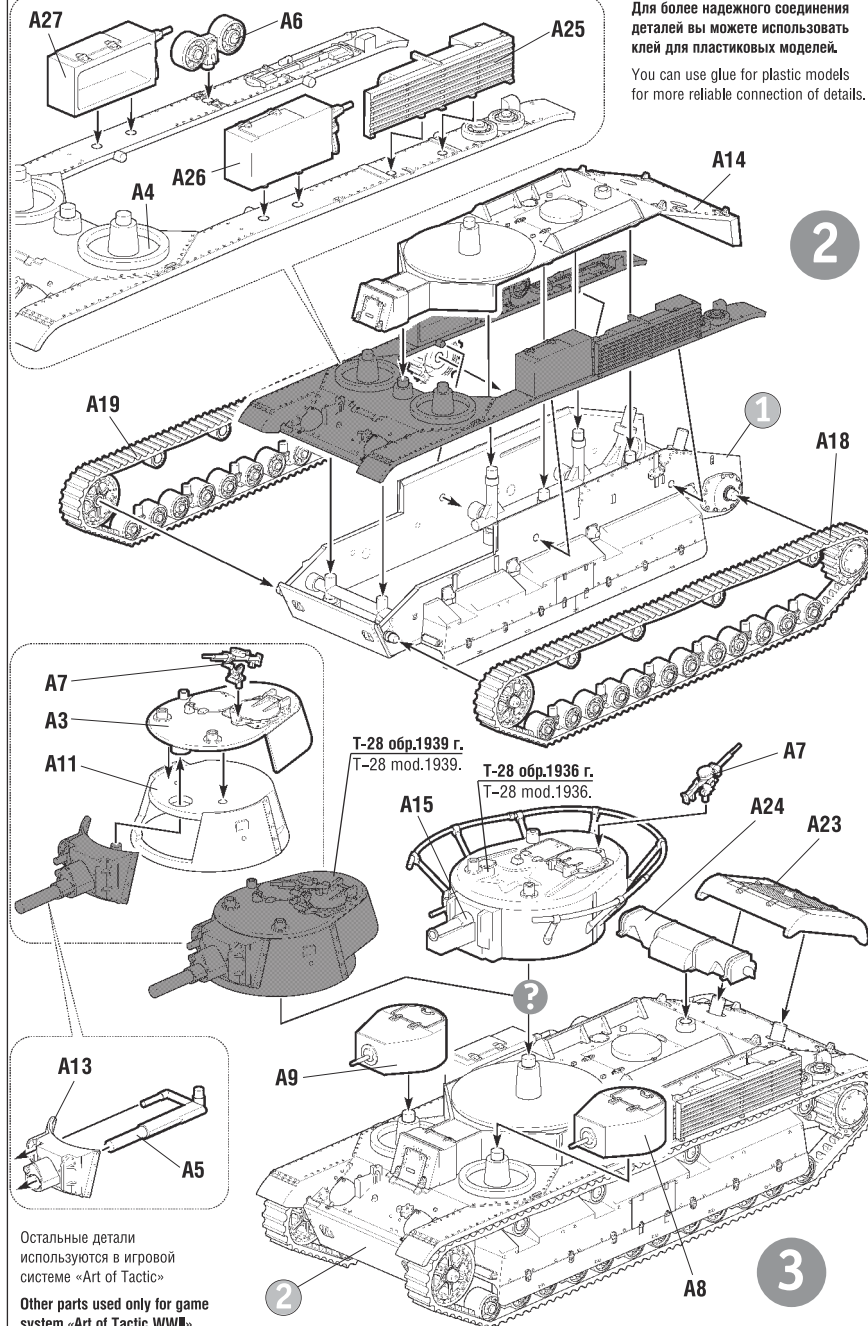

СХЕМА СБОРКИ

ASSEMBLING SCHEME

Для более надежного соединения деталей вы можете использовать клей для пластиковых моделей.
You can use glue for plastic models for more reliable connection of details.

Остальные детали используются в игровой системе «Art of Tactic»
Other parts used only for game system «Art of Tactic WWII»