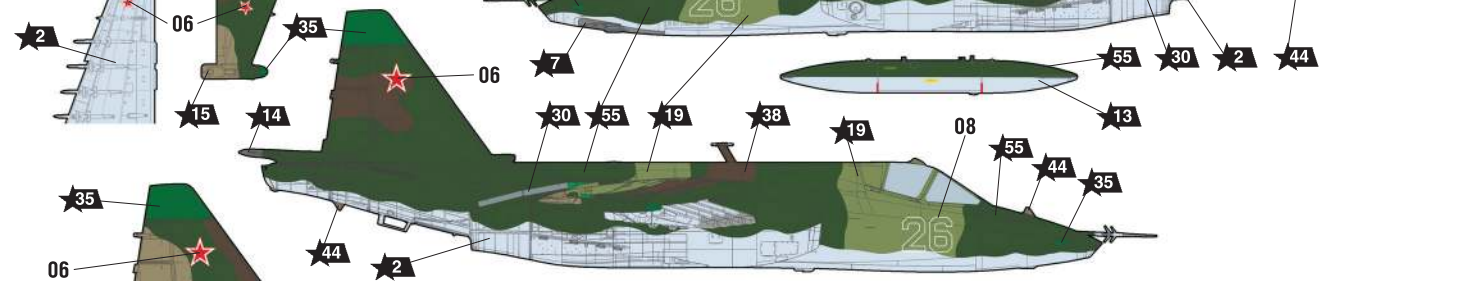

## СХЕМА ОКРАСКИ МОДЕЛИ И РАЗМЕЩЕНИЕ ДЕКАЛЕЙ

20 Номера красок  
Numbers of the paints

45 Номера декалей  
Numbers of the decals

**1** СССР. Су-25 № 50 из состава 378 отдельного штурмового авиационного полка ВВС 40 армии, Афганистан, аэродром Шинданд, 1988 год.  
Su-25, belonged to the 378th Separate Strike Aviation Regiment of the 40th Army Air Force (USSR forces in Afghanistan), Shindand airbase, Afghanistan, 1988.

**2** СССР. Су-25 № 26 из состава 378 отдельного штурмового авиационного полка ВВС 40 армии, Афганистан, аэродром Баграм, 1987 год.  
Su-25, belonged to the 378th Separate Strike Aviation Regiment of the 40th Army Air Force (USSR forces in Afghanistan), Bagram airbase, Afghanistan, 1987.