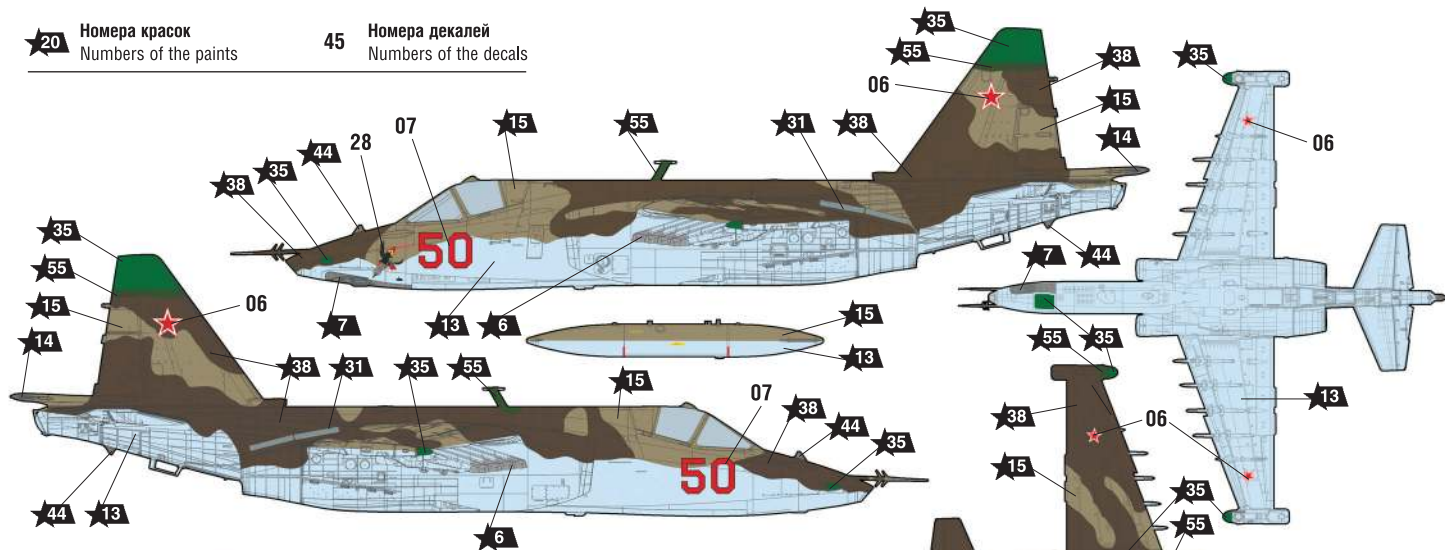

# СОВЕТСКИЙ ШТУРМОВИК СУ-25

## СХЕМА ОКРАСКИ МОДЕЛИ И РАЗМЕЩЕНИЕ ДЕКАЛЕЙ

20 Номера красок  
Numbers of the paints

45 Номера декалей  
Numbers of the decals

**1** СССР. Су-25 № 50 из состава 378 отдельного штурмового авиационного полка ВВС 40 армии, Афганистан, аэродром Шинданд, 1988 год.  
Su-25, belonged to the 378th Separate Strike Aviation Regiment of the 40th Army Air Force (USSR forces in Afghanistan), Shindand airbase, Afghanistan, 1988.

**2** СССР. Су-25 № 26 из состава 378 отдельного штурмового авиационного полка ВВС 40 армии, Афганистан, аэродром Баграм, 1987 год.  
Su-25, belonged to the 378th Separate Strike Aviation Regiment of the 40th Army Air Force (USSR forces in Afghanistan), Bagram airbase, Afghanistan, 1987.