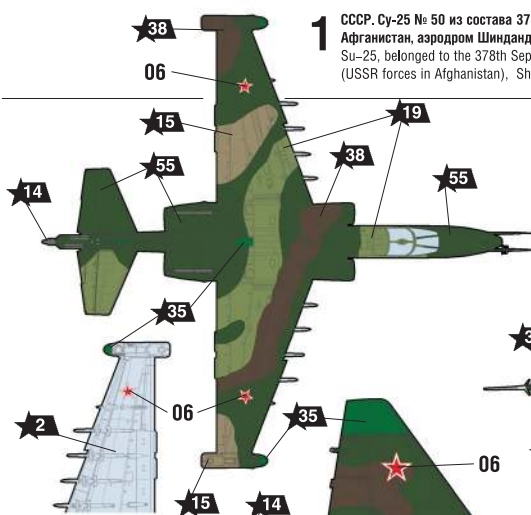

# СОВЕТСКИЙ ШТУРМОВИК СУ-25

## СХЕМА ОКРАСКИ МОДЕЛИ И РАЗМЕЩЕНИЕ ДЕКАЛЕЙ

20 Номера красок  
Numbers of the paints

45 Номера декалей  
Numbers of the decals

**1** СССР. Су-25 № 50 из состава 378 отдельного штурмового авиационного полка ВВС 40 армии, Афганистан, аэродром Шинданд, 1988 год.  
Su-25, belonged to the 378th Separate Strike Aviation Regiment of the 40th Army Air Force (USSR forces in Afghanistan), Shindand airbase, Afghanistan, 1988.

**2** СССР. Су-25 № 26 из состава 378 отдельного штурмового авиационного полка ВВС 40 армии, Афганистан, аэродром Баграм, 1987 год.  
Su-25, belonged to the 378th Separate Strike Aviation Regiment of the 40th Army Air Force (USSR forces in Afghanistan), Bagram airbase, Afghanistan, 1987.