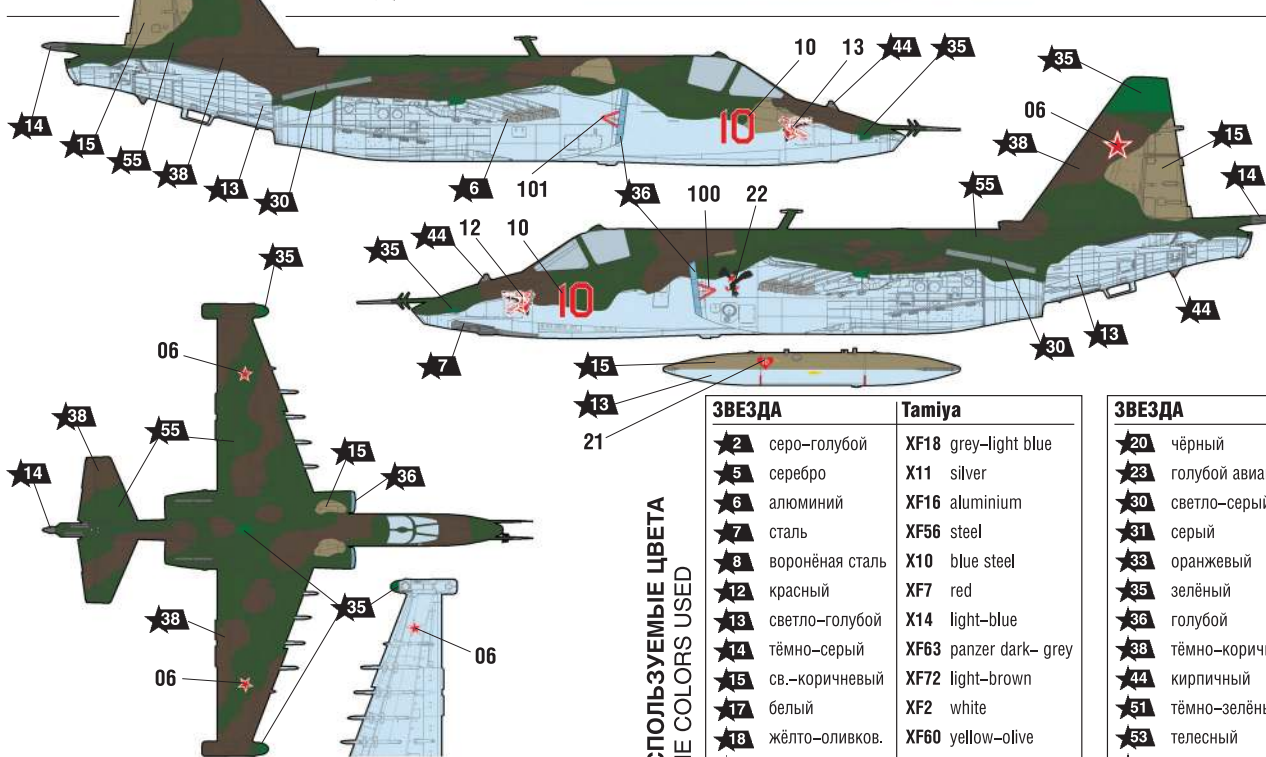

3 Россия. Су-25 № 10 из состава 461 штурмового авиационного полка 1 гвардейской штурмовой авиационной дивизии 4 армии ВВС и ПВО, аэродром Моздок, 2000 г.
Su-25, belonged to the 461th Strike Aviation Regiment of the 1st Guardian Strike Division of the 4th Aerial Army of the Russian Air Force and Air Defense Forces, second antiterror company in Chechnya, Mozdok airbase, North Caucasus, 2000.