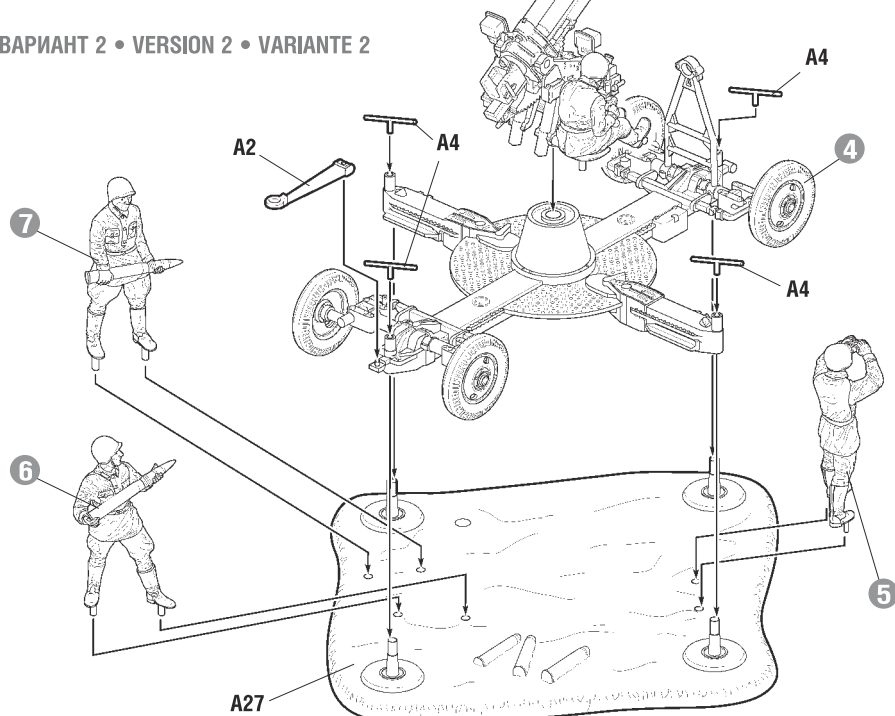

6148

www.art-of-tactic.ru

52-K СОВЕТСКОЕ 85-ММ ЗЕНИТНОЕ ОРУДИЕ SOVIET 85-MM ANTI-AIRCRAFT GUN

RUS Набор является частью расширяемой игровой системы – Art of Tactic «Вторая Мировая», состоящей из множества различных наборов военной техники, солдат и авиации. Основа игровой системы – это базовый стартовый набор – «Вторая Мировая», в котором вы найдёте подробные правила игры, игровые поля, дополнительные игровые аксессуары и различные сценарии. Вы можете увеличивать свою армию, разыгрывать сценарии и совершенствовать тактику. Игровая система постоянно расширяется, в ней появляются дополнительные наборы, новые карты и сценарии. Всю подробную информацию об игровой системе Art of Tactic вы сможете найти на сайте www.art-of-tactic.ru и www.zvezda.org.ru

ENG This set is included in expandable game system Art of Tactic «World War II». The system consists of many different sets of vehicles, figures and airplanes. «World War II» is a starter for the game; there you can find detailed rules, game boards, additional game accessories and different scenarios. You can increase your army, play scenarios and improve your tactics skills. Game system is being expanded; new scenarios and boards are being published. You can find full details about «Art of Tactic» game system on www.art-of-tactic.ru and www.zvezda.org.ru.