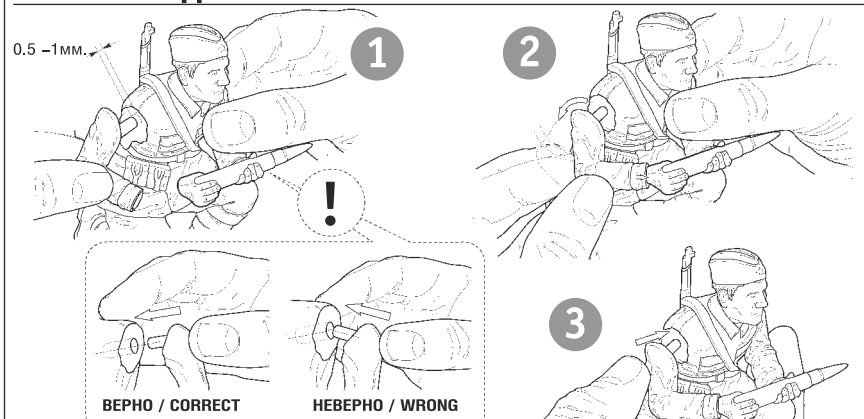

СБОРКА МОДЕЛЕЙ

ASSEMBLY OF MODELS

Карточку с игровыми характеристиками отряда вы найдёте на сайте:
Card for wargame can be downloaded from website:

www.art-of-tactic.ru