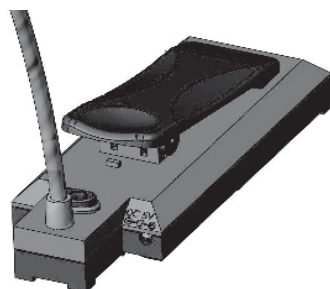

«FERSTEL» FR-17 Светодиодный светильник с клипсой

Внимательно ознакомьтесь с инструкцией перед использованием прибора.

КНОПКА ВКЛ/ВЫКЛ

Нажмите на кнопку,
чтобы включить
и выключить светильник.

ПИТАНИЕ

- 1) Снимите крышку отсека для батареек
- 2) Вставьте 3 батарейки типа AAA

ИСПОЛЬЗОВАНИЕ

Зафиксируйте светильник
на книге или используйте
его как настольную лампу.

Направление света легко
регулируется.
Придерживайте рукой
основание светильника.

МЕРЫ ПРЕДОСТОРОЖНОСТИ:

- Не направляйте свет прямо в глаза.
- Не используйте одновременно батарейки с разным уровнем заряда.
- Устанавливайте батарейки в соответствии с полярностью, указанной в отсеке для батареек.
- Не разбирайте и не ремонтируйте лампу.
- При возникновении проблем обратитесь к квалифицированному электрику.
- Утилизируйте светильник отдельно от бытовых отходов.

ТЕХНИЧЕСКИЕ ХАРАКТЕРИСТИКИ ПРИБОРА:

- Сила тока: 0,24 А
- Напряжение: 5 В
- Мощность: 1,08 Вт
- Работает от 3-х батареек типа AAA
- Источник света: 6 диодов
- Цветность света: естественный белый

Сделано в Китае.