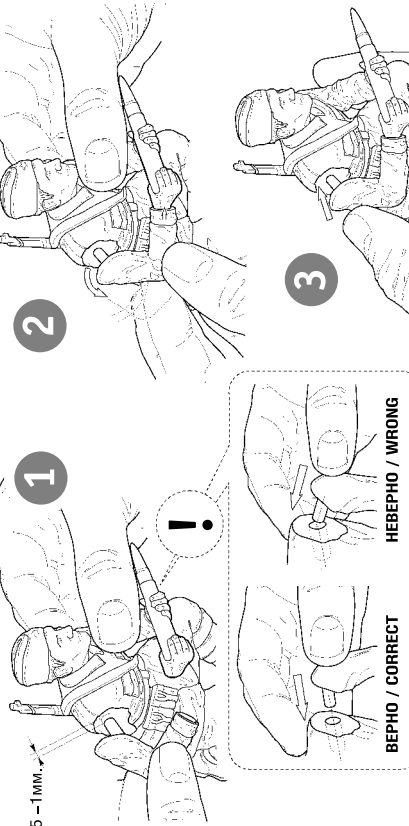

Для более надежного соединения деталей вы можете использовать клей для пластиковых моделей. You can use glue for plastic models for more reliable connection of details.

ASSEMBLING SCHEME

СХЕМА СБОРКИ

6147

www.art-of-tactic.ru

**СОВЕТСКИЙ 120-ММ МИНОМЁТ С РАСЧЁТОМ
SOVIET 120-MM MORTAR WITH CREW**

RUS Набор является частью расширяемой игровой системы – Art of Tactic «Вторая Мировая», состоящей из множества различных наборов военной техники, солдат и авиации. Основа игровой системы – это базовый стартовый набор – «Вторая Мировая», в котором вы найдёте подробные правила игры, игровые поля, дополнительные игровые аксессуары и различные сценарии. Вы можете увеличивать свою армию, разыгрывая сценарии и совершенствовать тактику. Игровая система постоянно расширяется, в ней появляются дополнительные наборы, новые карты и сценарии. Вся подробную информацию об игровой системе Art of Tactic вы сможете найти на сайте www.art-of-tactic.ru и www.zvezda.org.ru

СБОРКА МОДЕЛЕЙ

ASSEMBLY OF MODELS

0.5 – 1mm

Карточку с игровыми характеристиками отряда вы найдёте на сайте: Card for war game can be downloaded from website.

www.art-of-tactic.ru

Для более надежного соединения деталей вы можете использовать клей для пластиковых моделей. You can use glue for plastic models for more reliable connection of details.