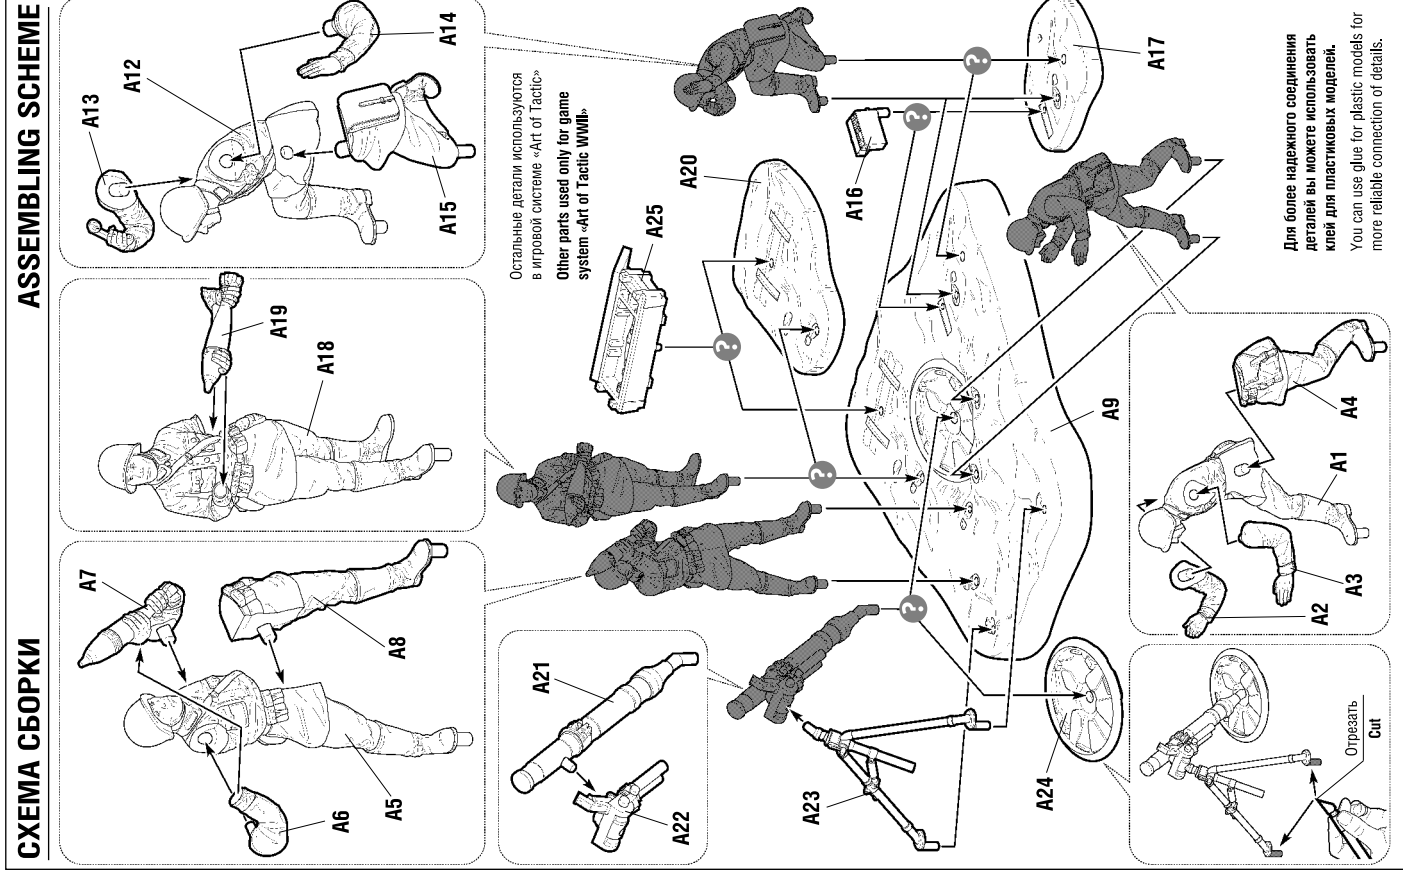

СБОРКА МОДЕЛЕЙ

ASSEMBLY OF MODELS

0.5 – 1mm

Карточку с игровыми характеристиками отряда вы найдёте на сайте: Card for war game can be downloaded from website.

www.art-of-tactic.ru

Для более надежного соединения деталей вы можете использовать клей для пластиковых моделей. You can use glue for plastic models for more reliable connection of details.

СХЕМА СБОРКИ

ASSEMBLING SCHEME

6147

www.art-of-tactic.ru

**СОВЕТСКИЙ 120-ММ МИНОМЁТ С РАСЧЁТОМ
SOVIET 120-MM MORTAR WITH CREW**

RUS Набор является частью расширяемой игровой системы – Art of Tactic «Вторая Мировая», состоящей из множества различных наборов военной техники, солдат и авиации. Основа игровой системы – это базовый стартовый набор – «Вторая Мировая», в котором вы найдёте подробные правила игры, игровые поля, дополнительные игровые аксессуары и различные сценарии. Вы можете увеличивать свою армию, разыгрывая сценарии и совершенствовать тактику. Игровая система постоянно расширяется, в ней появляются дополнительные наборы, новые карты и сценарии. Вся подробную информацию об игровой системе Art of Tactic вы сможете найти на сайте www.art-of-tactic.ru и www.zvezda.org.ru