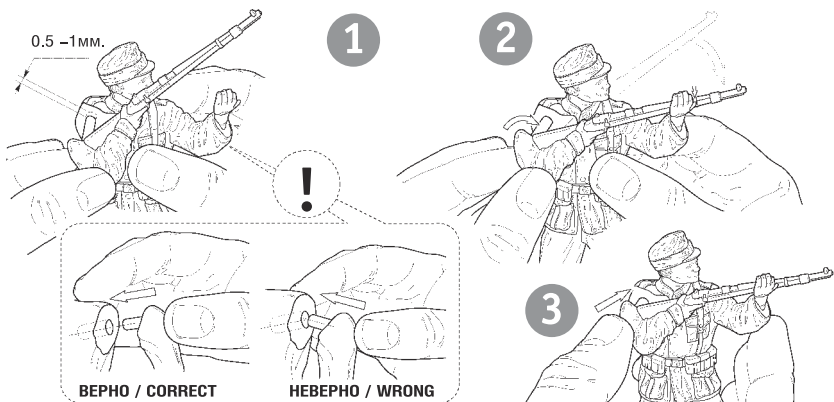

6133

www.art-of-tactic.ru

1939-1942 НЕМЕЦКИЙ ШТАБ GERMAN HEADQUARTERS

RUS Набор является частью расширяемой игровой системы – Art of Tactic «Вторая Мировая», состоящей из множества различных наборов военной техники, солдат и авиации. Основа игровой системы – это базовый стартовый набор – «Вторая Мировая», в котором вы найдёте подробные правила игры, игровые поля, дополнительные игровые аксессуары и различные сценарии. Вы можете увеличивать свою армию, разыгрывать сценарии и совершенствовать тактику. Игровая система постоянно расширяется, в ней появляются дополнительные наборы, новые карты и сценарии. Всю подробную информацию об игровой системе Art of Tactic вы сможете найти на сайте www.art-of-tactic.ru и www.zvezda.org.ru

ENG This set is included in expandable game system Art of Tactic «World War II». The system consists of many different sets of vehicles, figures and airplanes. «World War II» is a starter for the game; there you can find detailed rules, game boards, additional game accessories and different scenarios. You can increase your army, play scenarios and improve your tactics skills. Game system is being expanded; new scenarios and boards are being published. You can find full details about «Art of Tactic» game system on www.art-of-tactic.ru and www.zvezda.org.ru.

СБОРКА МОДЕЛЕЙ

ASSEMBLY OF MODELS