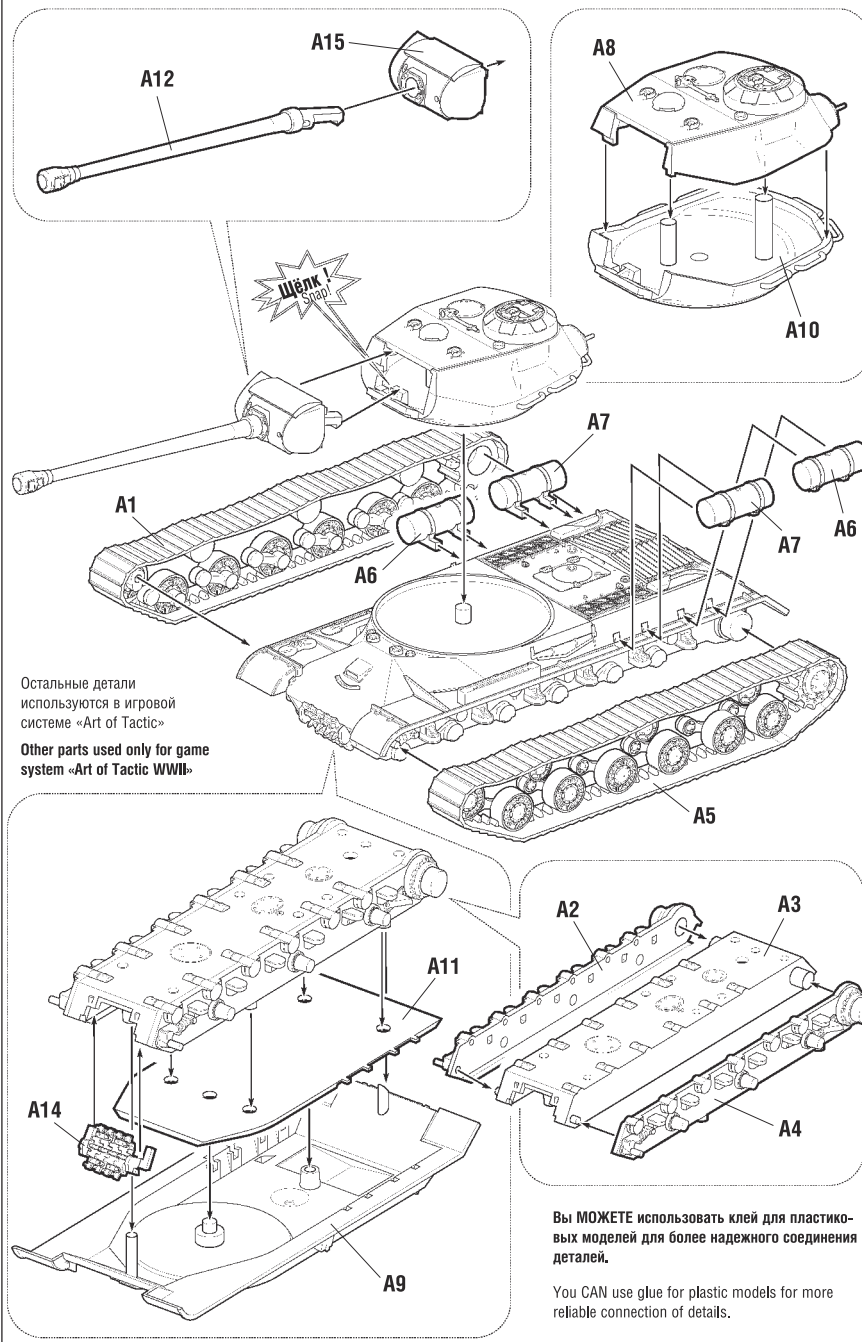

ENG This set is included in expandable game system Art of Tactic «World War II». The system consists of many different sets of vehicles, figures and airplanes. «World War II» is a starter for the game; there you can find detailed rules, game boards, additional game accessories and different scenarios. You can increase your army, play scenarios and improve your tactics skills. Game system is being expanded; new scenarios and boards are being published. You can find full details about «Art of Tactic» game system on www.art-of-tactic.ru and www.zvezda.org.ru.

DE Der Spielsatz sind Teil des erweiterbaren Spielsystems Art of Tactic «World War II», bestehend aus einer großen Zahl vielfältiger Spielsätze von Militärfahrzeugen, Infanterie und Luftwaffe. Basis für das Spielsystem ist der Startspielsatz – «World War II», wo Sie ausführliche Spielregeln, Spielfelder, ergänzendes Spielzubehör und verschieden Szenarien finden. Sie können Ihre Armee vergrößern, Szenarien durchspielen und die Taktik vervollkommen. Das Spielsystem wird ständig erweitert, es entstehen zusätzliche Spielsätze, neue Landkarten und Szenarien. Die ausführlichen Informationen über das Spielsystems «Art of Tactic» finden Sie auf der Website www.art-of-tactic.ru und www.zvezda.org.ru.

СХЕМА СБОРКИ

ASSEMBLING SCHEME

Карточку с игровыми характеристиками отряда вы найдете на сайте:
Card for wargame can be downloaded from website:

www.art-of-tactic.ru