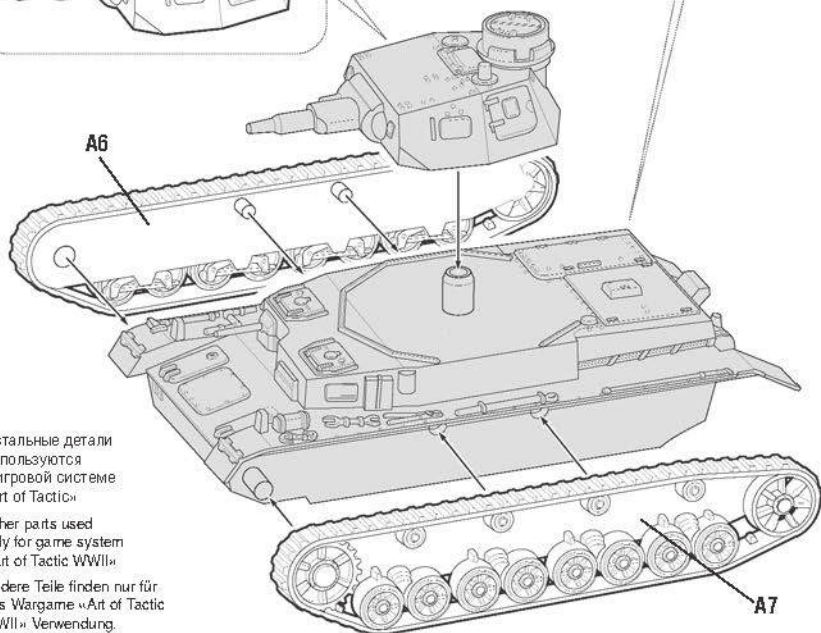

Для более надежного соединения деталей вы можете использовать клей для пластиковых моделей.

You can use glue for plastic models for more reliable connection of details.

Остальные детали используются в игровой системе «Art of Tactic»

Other parts used only for game system «Art of Tactic WWII»

Andere Teile finden nur für das Wargame «Art of Tactic WWII» Verwendung.