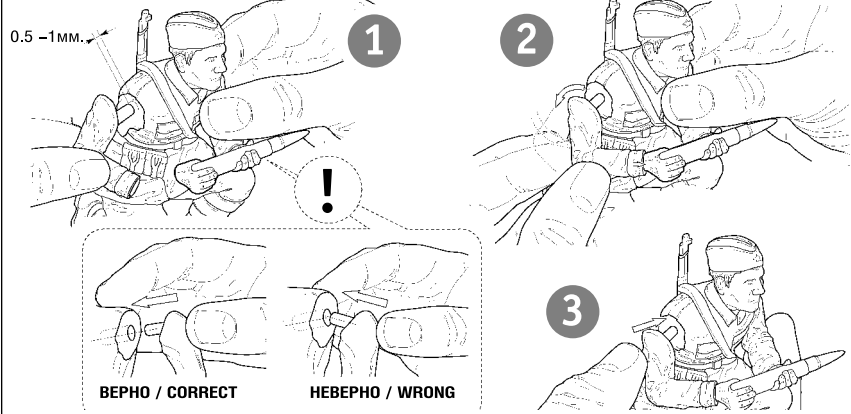

6277

www.art-of-tactic.ru

СОВЕТСКИЙ МОТОЦИКЛ М-72 с коляской и экипажем SOVIET MOTORCYCLE M-72 WITH SIDECAR AND CREW

RUS Набор является частью расширяемой игровой системы – Art of Tactic «Вторая Мировая», состоящей из множества различных наборов военной техники, солдат и авиации. Основа игровой системы – это базовый стартовый набор – «Вторая Мировая», в котором вы найдёте подробные правила игры, игровые поля, дополнительные игровые аксессуары и различные сценарии. Вы можете увеличивать свою армию, разыгрывать сценарии и совершенствовать тактику. Игровая система постоянно расширяется, в ней появляются дополнительные наборы, новые карты и сценарии. Вся подробную информацию об игровой системе Art of Tactic вы сможете найти на сайте www.art-of-tactic.ru и www.zvezda.org.ru

ENG This set is included in expandable game system Art of Tactic «World War II». The system consists of many different sets of vehicles, figures and airplanes. «World War II» is a starter for the game; there you can find detailed rules, game boards, additional game accessories and different scenarios. You can increase your army, play scenarios and improve your tactics skills. Game system is being expanded; new scenarios and boards are being published. You can find full details about «Art of Tactic» game system on www.art-of-tactic.ru and www.zvezda.org.ru.

СБОРКА МОДЕЛЕЙ

ASSEMBLY OF MODELS