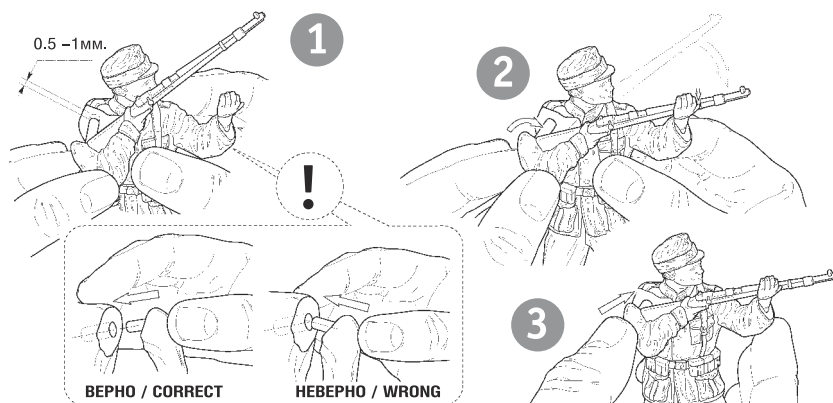

6105

www.art-of-tactic.ru

1939-1942 НЕМЕЦКАЯ ПЕХОТА GERMAN INFANTRY

RUS Набор является частью расширяемой игровой системы – Art of Tactic «Вторая Мировая», состоящей из множества различных наборов военной техники, солдат и авиации. Основа игровой системы – это базовый стартовый набор – «Вторая Мировая», в котором вы найдёте подробные правила игры, игровые поля, дополнительные игровые аксессуары и различные сценарии. Вы можете увеличивать свою армию, разыгрывать сценарии и совершенствовать тактику. Игровая система постоянно расширяется, в ней появляются дополнительные наборы, новые карты и сценарии. Всю подробную информацию об игровой системе Art of Tactic вы сможете найти на сайте www.art-of-tactic.ru и www.zvezda.org.ru

ENG This set is included in expandable game system Art of Tactic «World War II». The system consists of many different sets of vehicles, figures and airplanes. «World War II» is a starter for the game; there you can find detailed rules, game boards, additional game accessories and different scenarios. You can increase your army, play scenarios and improve your tactics skills. Game system is being expanded; new scenarios and boards are being published. You can find full details about «Art of Tactic» game system on www.art-of-tactic.ru and www.zvezda.org.ru.

СБОРКА МОДЕЛЕЙ

ASSEMBLY OF MODELS

Карточку с игровыми характеристиками отряда вы найдёте на сайте:
Card for wargame can be downloaded from website:

www.art-of-tactic.ru