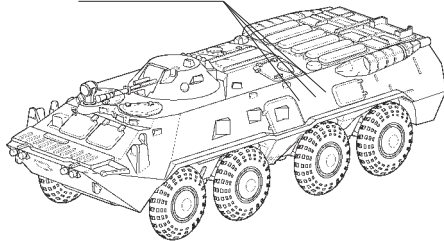

RU Набор является частью расширяемой игровой системы – Art of Tactic «Hot War», состоящей из множества различных наборов пехоты, артиллерии, техники и авиации. Основа игровой системы – это базовый стартовый набор – «Битва за нефть», в котором вы найдете подробные правила игры, игровые поля, дополнительные игровые аксессуары и различные сценарии. Вы можете увеличивать свою армию, разыгрывать сценарии и совершенствовать тактику. Игровая система постоянно расширяется, в ней появляются дополнительные наборы, новые карты и сценарии. Вся подробную информацию об игровой системе Art of Tactic «Hot War» вы сможете найти на сайте www.art-of-tactic.ru и www.zvezda.org.ru

EN This set is included in expandable game system Art of Tactic «Hot War», which features many sets of infantry, military vehicles and aviation. The starter set «Battle for oil» which is the basis of the game system, includes detailed rules, game boards, additional accessories and various scenarios. You can upgrade and enlarge your army, play new scenarios and improve your tactics. The game system is constantly expanding, being supplemented by additional sets, new battle-maps and scenarios. You can find the detailed information about the Art of Tactic «Hot War» game system on www.art-of-tactic.ru and www.zvezda.org.ru

ИСПОЛЬЗОВАНИЕ СДВИЖНЫХ КАРТИНОК (ДЕКАЛЕЙ) DIRECTIONS FOR APPLYING THE DECALS

ДЕКАЛЬ / DECAL