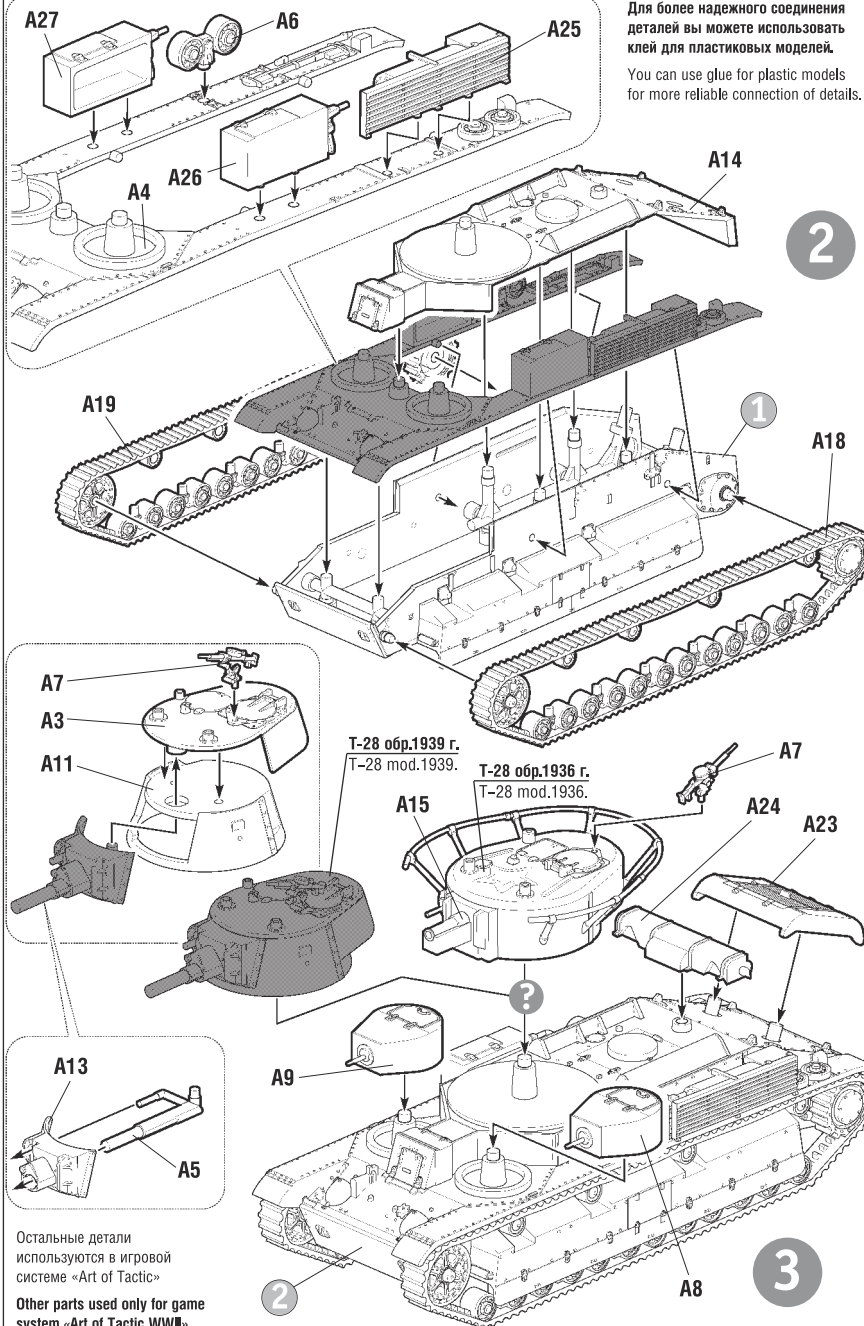

СХЕМА СБОРКИ

ASSEMBLING SCHEME

Для более надежного соединения деталей вы можете использовать клей для пластиковых моделей.
You can use glue for plastic models for more reliable connection of details.

Остальные детали используются в игровой системе «Art of Tactic»
Other parts used only for game system «Art of Tactic WWII»