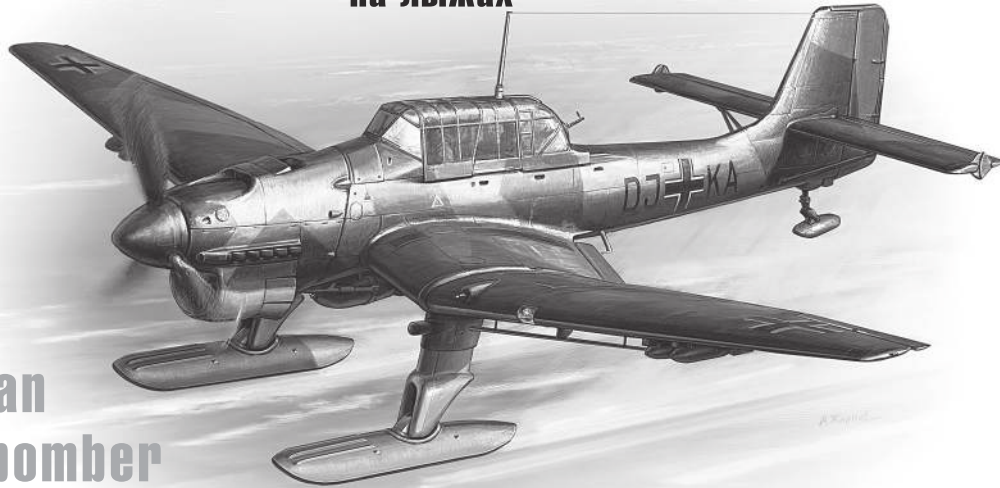

# Юнкерс Ju-87B-2/U4 на лыжах

## Немецкий пикирующий бомбардировщик

МАСШТАБ 1:72  
SCALE

№7323

# German dive bomber Ju-87B-2/U4 "STUKA" with skis

СДЕЛАНО В РОССИИ  
MADE IN RUSSIA

Строго следуйте инструкции по сборке • Для сборки клей НЕ потребуется • Будьте осторожны с мелкими деталями

СБОРКА МОДЕЛИ