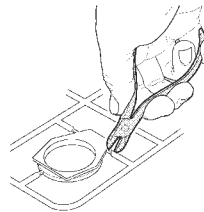

ВАЖНО!
Не «откусывайте» литник вплотную к детали - отступите примерно на 1 мм.
Do not cut off part too tight
IMPORTANT!

2 С помощью кусачек отделяйте деталь от рамки.
Separate the parts from frame with cutter