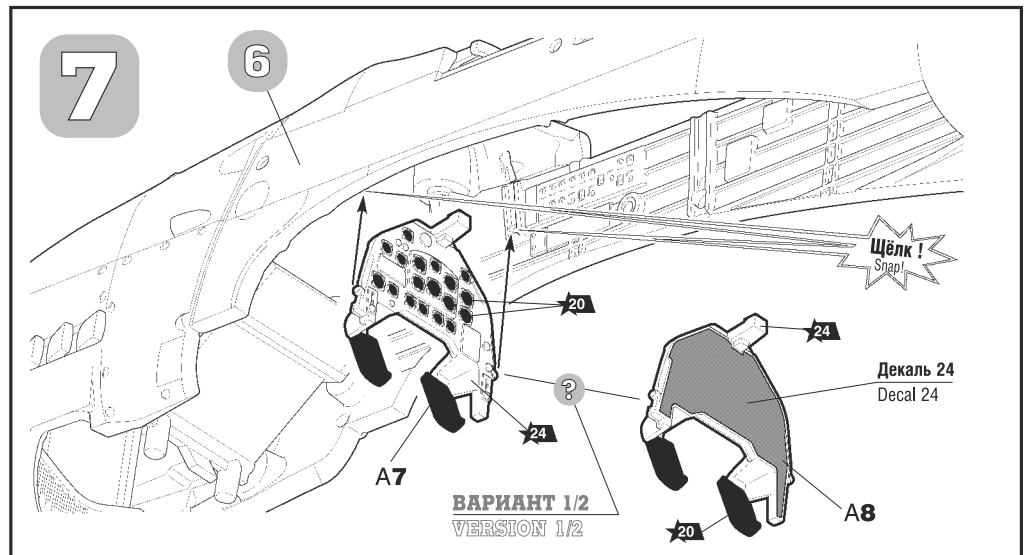

Любые модели и красочный каталог предприятия «ЗВЕЗДА» вы можете приобрести по почте, прислав заявку по адресу:

**141730,
Московская область,
г. Лобня,
ул. Промышленная, д.2,
ООО «ЗВЕЗДА»**

www.zvezda.org.ru

СОХРАНИТЕ ЭТОТ КУПОН
ДЛЯ ВОЗМОЖНЫХ ОБРАЩЕНИЙ