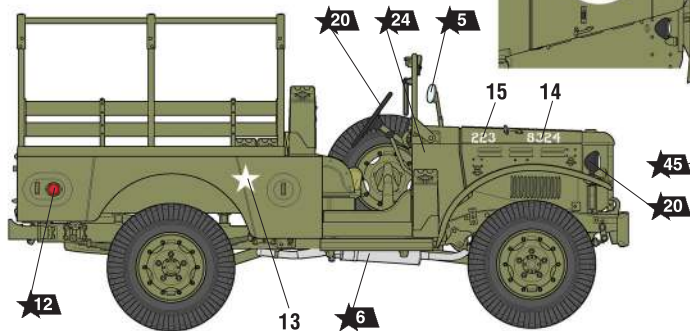

## СХЕМА ОКРАСКИ МОДЕЛИ И РАЗМЕЩЕНИЕ ДЕКАЛЕЙ

**20** Номера красок  
Numbers of the paints

**45** Номера декалей  
Numbers of the decals

Dodge WC 51, СССР.  
Dodge WC 51, USSR.

# US MILITARY MULTIPURPOSE 3/4t VEHICLE WC-51 "BEEP"