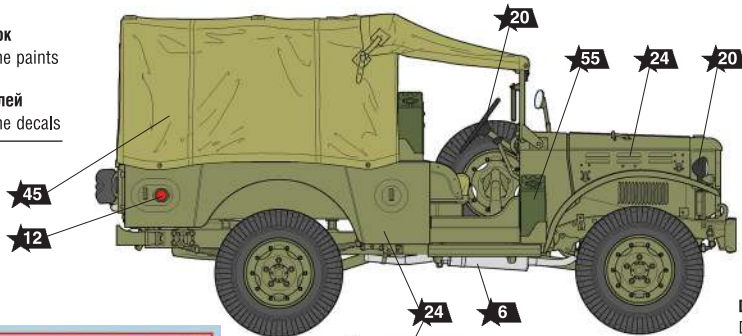

АМЕРИКАНСКИЙ АРМЕЙСКИЙ АВТОМОБИЛЬ WC-51 «ТРИ ЧЕТВЕРТИ»

СХЕМА ОКРАСКИ МОДЕЛИ И РАЗМЕЩЕНИЕ ДЕКАЛЕЙ

20 Номера красок
Numbers of the paints

45 Номера декалей
Numbers of the decals

Dodge WC 51, СССР.
Dodge WC 51, USSR.