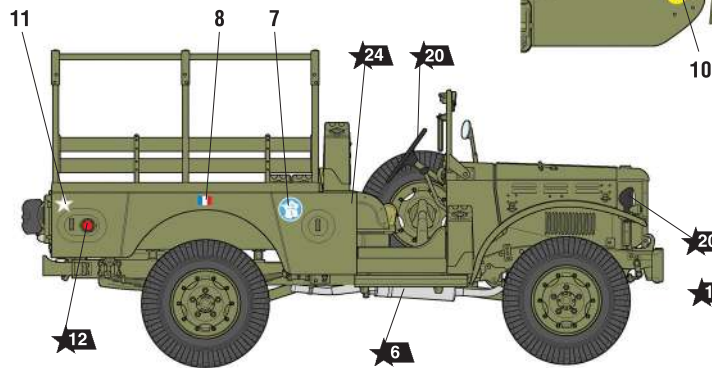

Любые модели и красочный каталог
предприятия «ЗВЕЗДА»
вы можете приобрести по почте,
прислав заявку по адресу:

141730, Московская область,
г. Лобня,
ул. Промышленная, д.2,
ООО «ЗВЕЗДА»

www.zvezda.org.ru

СОХРАНИТЕ ЭТОТ КУПОН
ДЛЯ ВОЗМОЖНЫХ ОБРАЩЕНИЙ

ИСПОЛЬЗУЕМЫЕ ЦВЕТА THE COLORS USED

ЗВЕЗДА		Tamiya
★5	серебро	X11 silver
★6	алюминий	XF16 aluminium
★8	воронёная сталь	X10 blue steel
★12	красный	XF7 red
★17	белый	XF2 white
★20	чёрный	XF1 black
★24	оливковый	XF62 olive
★25	древесный	XF78 wood
★45	хаки	XF51 khaki
★53	телесный	XF15 flesh
★55	защитный	XF61 protective