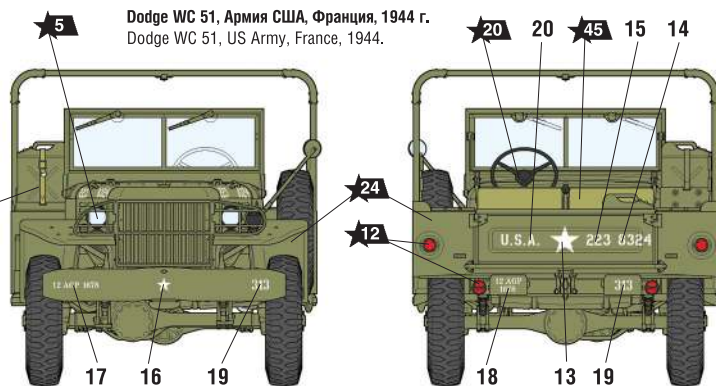

# АМЕРИКАНСКИЙ АРМЕЙСКИЙ АВТОМОБИЛЬ WC-51 «ТРИ ЧЕТВЕРТИ»

## СХЕМА ОКРАСКИ МОДЕЛИ И РАЗМЕЩЕНИЕ ДЕКАЛЕЙ

**20** Номера красок  
Numbers of the paints

**45** Номера декалей  
Numbers of the decals

Dodge WC 51, СССР.  
Dodge WC 51, USSR.

### ДЕКАЛЬ DECAL

Dodge WC 51, Армия США, Франция, 1944 г.  
Dodge WC 51, US Army, France, 1944.

# US MILITARY MULTIPURPOSE 3/4t VEHICLE WC-51 "BEEP"