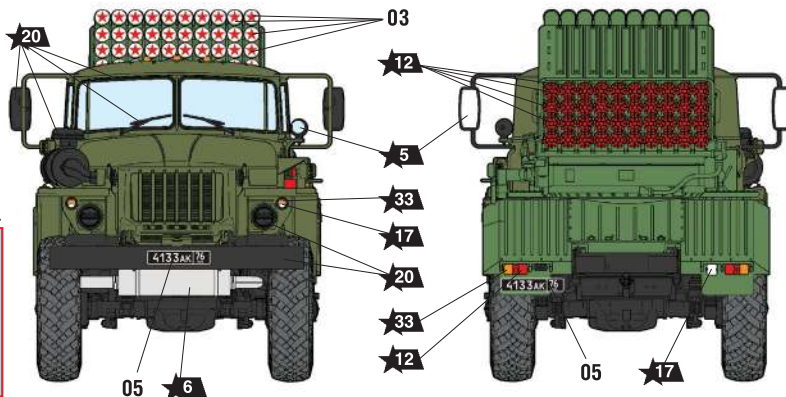

РОССИЙСКАЯ САМОХОДНАЯ РЕАКТИВНАЯ СИСТЕМА ЗАЛПОВОГО ОГНЯ "ГРАД" БМ-21

СХЕМА ОКРАСКИ МОДЕЛИ И РАЗМЕЩЕНИЕ ДЕКАЛЕЙ

20 Номера красок
Numbers of the paints

45 Номера декалей
Numbers of the decals

ИСПОЛЗУЕМЫЕ ЦВЕТА THE COLORS USED

БМ-21 «Град»
на параде Победы
9 мая 2017 года.
BM-21 "Grad",
Victory Parade Moscow,
May 9, 2017.

ДЕКАЛЬ

DECAL

RUSSIAN TRUCK-MOUNTED MULTIPLE ROCKET LAUNCHER "GRAD" BM-21

THE MODEL PAINTING AND PLACING OF THE DECALS