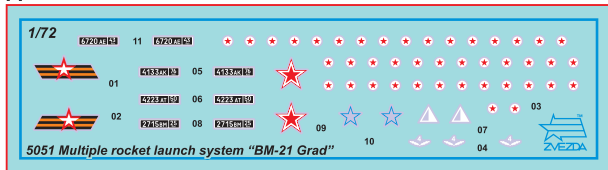

ДЕКАЛЬ

DECAL