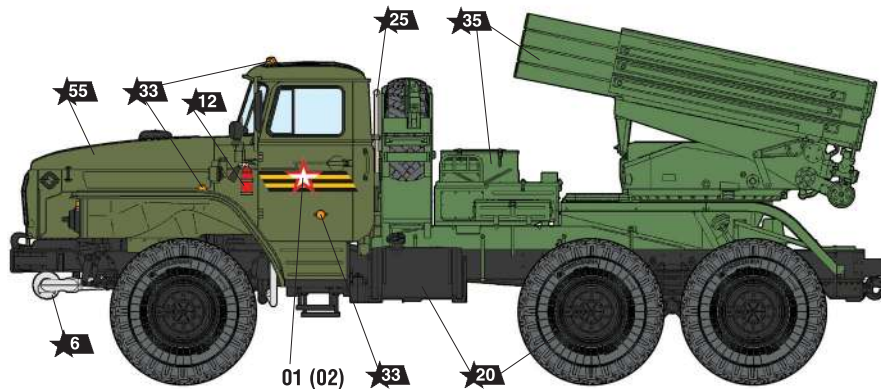

РОССИЙСКАЯ САМОХОДНАЯ РЕАКТИВНАЯ СИСТЕМА ЗАЛПОВОГО ОГНЯ "ГРАД" БМ-21

СХЕМА ОКРАСКИ МОДЕЛИ И РАЗМЕЩЕНИЕ ДЕКАЛЕЙ

20 Номера красок
Numbers of the paints

45 Номера декалей
Numbers of the decals

ИСПОЛЗУЕМЫЕ ЦВЕТА THE COLORS USED

БМ-21 «Град»
на параде Победы
9 мая 2017 года.
BM-21 "Grad",
Victory Parade Moscow,
May 9, 2017.

ДЕКАЛЬ

DECAL

RUSSIAN TRUCK-MOUNTED MULTIPLE ROCKET LAUNCHER "GRAD" BM-21

THE MODEL PAINTING AND PLACING OF THE DECALS