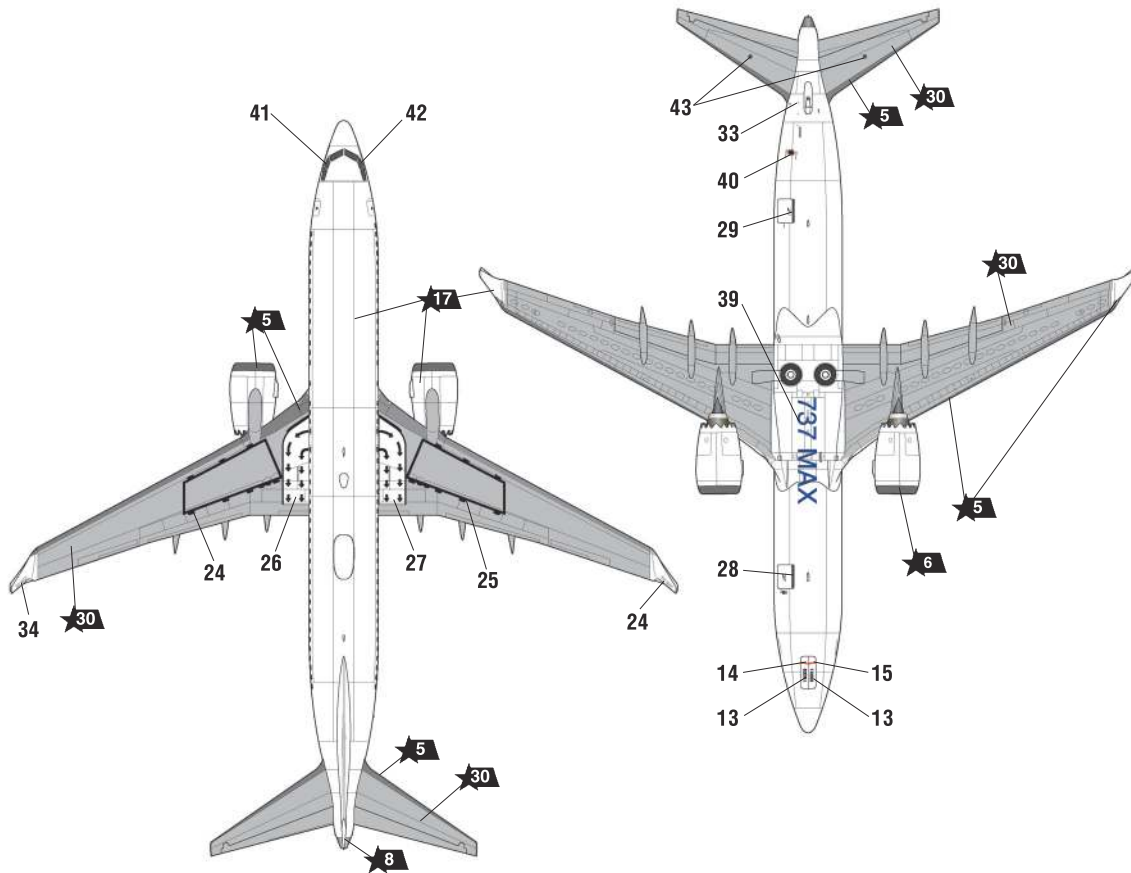

CIVIL AIRLINER BOEING 737-8 MAX™

THE MODEL PAINTING AND PLACING OF THE DECALS

ДЕКАЛЬ

DECAL

Пассажирский авиалайнер Боинг 737-8 MAX™

СХЕМА ОКРАСКИ МОДЕЛИ И РАЗМЕЩЕНИЕ ДЕКАЛЕЙ

20 Номера красок
Numbers of the paints

45 Номера декалей
Numbers of the decals

После нанесения декалей мы рекомендуем использовать матовый лак Мастер акрил (МАКР-61). Это дополнительно защитит вашу модель от внешних воздействий, а также придаст необходимую матовость. Лак выпускается предприятием "Звезда" и продается отдельно.