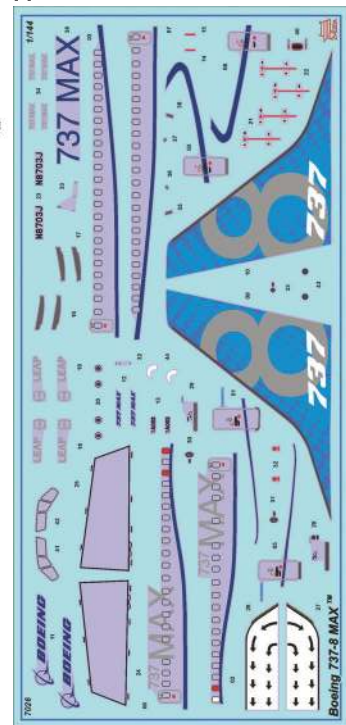

CIVIL AIRLINER BOEING 737-8 MAX™

THE MODEL PAINTING AND PLACING OF THE DECALS

ДЕКАЛЬ

DECAL

Пассажирский авиалайнер Боинг 737-8 MAX™

СХЕМА ОКРАСКИ МОДЕЛИ И РАЗМЕЩЕНИЕ ДЕКАЛЕЙ

20 Номера красок
Numbers of the paints

45 Номера декалей
Numbers of the decals

После нанесения декалей мы рекомендуем использовать матовый лак Мастер акрил (МАКР-61). Это дополнительно защитит вашу модель от внешних воздействий, а также придаст необходимую матовость. Лак выпускается предприятием "Звезда" и продается отдельно.

ИСПОЛЬЗУЕМЫЕ ЦВЕТА THE COLORS USED

ЗВЕЗДА	Tamiya
★5 серебро	X11 silver
★6 алюминий	XF16 aluminium
★7 сталь	XF56 steel
★8 воронёная сталь	X10 blue steel
★17 белый	XF2 white
★20 чёрный	XF1 black
★30 светло-серый	XF80 light-grey

ИСПОЛЬЗОВАНИЕ СДВИЖНЫХ КАРТИНОК (ДЕКАЛЕЙ)

DIRECTIONS FOR APPLYING THE DECALS