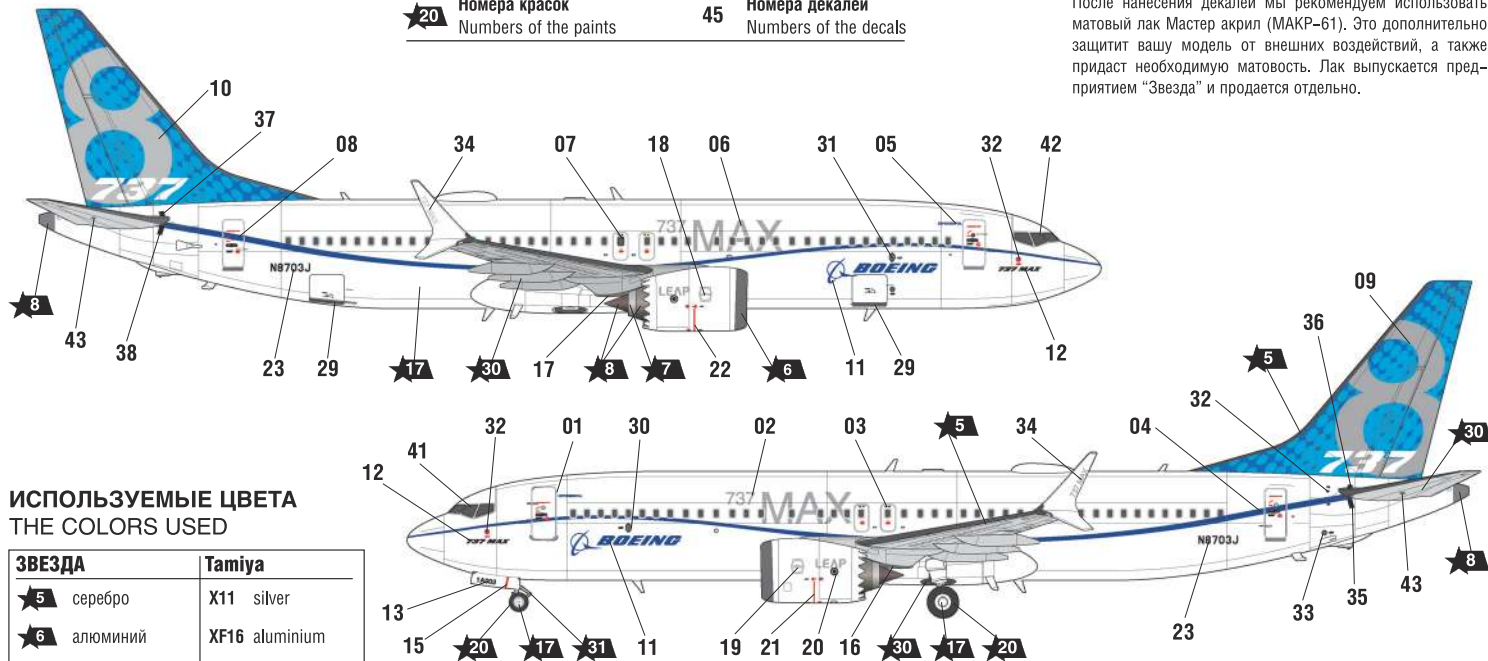

Пассажирский авиалайнер Боинг 737-8 MAX™

СХЕМА ОКРАСКИ МОДЕЛИ И РАЗМЕЩЕНИЕ ДЕКАЛЕЙ

20 Номера красок
Numbers of the paints

45 Номера декалей
Numbers of the decals

После нанесения декалей мы рекомендуем использовать матовый лак Мастер акрил (МАКР-61). Это дополнительно защитит вашу модель от внешних воздействий, а также придаст необходимую матовость. Лак выпускается предприятием "Звезда" и продается отдельно.