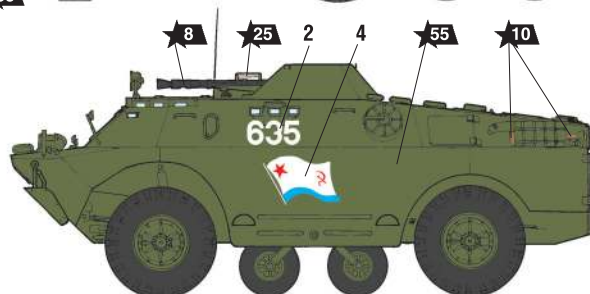

20 Номера красок
Numbers of the paints

45 Номера декалей
Numbers of the decals

БРДМ-2 из 810-й отдельной бригады морской пехоты Черноморского флота СССР, 1980 г., бухта Казачья.
BRDM-2 from the 810th separate marine brigade of the Black Sea Fleet of the USSR, 1980, Kazachya Bay.

ИСПОЛЬЗУЕМЫЕ ЦВЕТА THE COLORS USED

ЗВЕЗДА	Tamiya
★5	серебро X11 silver
★8	воронёная сталь X10 blue steel
★10	ржавчина XF9 rust
★11	песочный XF59 sand
★12	красный XF7 red
★20	чёрный XF1 black
★25	древесный XF78 wood
★33	оранжевый X26 orange
★35	зелёный XF81 green
★48	красно-коричневый XF64 germ. red-brown
★55	защитный XF61 protective