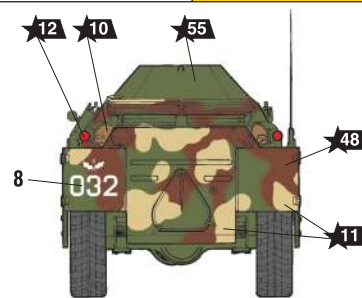

СОВЕТСКАЯ БРОНИРОВАННАЯ РАЗВЕДЫВАТЕЛЬНО-ДОЗОРНАЯ МАШИНА БРДМ-2

СХЕМА ОКРАСКИ МОДЕЛИ И РАЗМЕЩЕНИЕ ДЕКАЛЕЙ

БРДМ-2 из 4-го гвардейского танкового Кантемировского ордена Ленина Краснознамённого корпуса, 1990-е г. Наро-Фоминск.
BRDM-2 from the 4th Guards Tank Kantemirovsky Order of Lenin of the Red Banner Corps, 1990s, Naro-Fominsk.

20 Номера красок
Numbers of the paints

45 Номера декалей
Numbers of the decals

БРДМ-2 из 810-й отдельной бригады морской пехоты Черноморского флота СССР, 1980 г., бухта Казачья.
BRDM-2 from the 810th separate marine brigade of the Black Sea Fleet of the USSR, 1980, Kazachya Bay.