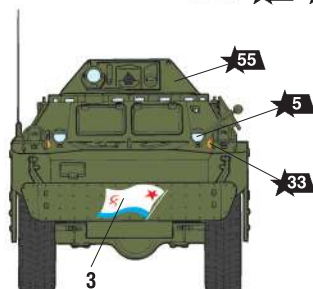

СОВЕТСКАЯ БРОНИРОВАННАЯ РАЗВЕДЫВАТЕЛЬНО-ДОЗОРНАЯ МАШИНА БРДМ-2

СХЕМА ОКРАСКИ МОДЕЛИ И РАЗМЕЩЕНИЕ ДЕКАЛЕЙ

БРДМ-2 из 4-го гвардейского танкового Кантемировского ордена Ленина Краснознамённого корпуса, 1990-е г. Наро-Фоминск.
BRDM-2 from the 4th Guards Tank Kantemirovsky Order of Lenin of the Red Banner Corps, 1990s, Naro-Fominsk.

20 Номера красок
Numbers of the paints

45 Номера декалей
Numbers of the decals

БРДМ-2 из 810-й отдельной бригады морской пехоты Черноморского флота СССР, 1980 г., бухта Казачья.
BRDM-2 from the 810th separate marine brigade of the Black Sea Fleet of the USSR, 1980, Kazachya Bay.