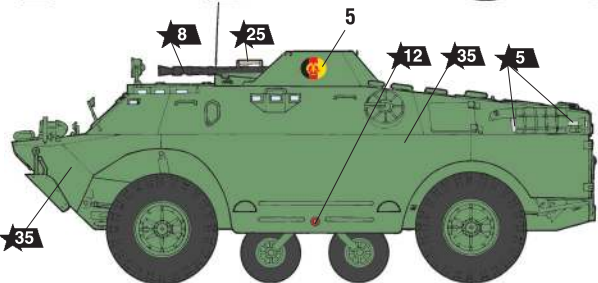

СОВЕТСКАЯ БРОНИРОВАННАЯ РАЗВЕДЫВАТЕЛЬНО-ДОЗОРНАЯ МАШИНА БРДМ-2

СХЕМА ОКРАСКИ МОДЕЛИ И РАЗМЕЩЕНИЕ ДЕКАЛЕЙ

БРДМ-2 из 4-го гвардейского танкового Кантемировского ордена Ленина Краснознамённого корпуса, 1990-е г. Наро-Фоминск.
BRDM-2 from the 4th Guards Tank Kantemirovsky Order of Lenin of the Red Banner Corps, 1990s, Naro-Fominsk.

20 Номера красок
Numbers of the paints

45 Номера декалей
Numbers of the decals

БРДМ-2 из 810-й отдельной бригады морской пехоты Черноморского флота СССР, 1980 г., бухта Казачья.
BRDM-2 from the 810th separate marine brigade of the Black Sea Fleet of the USSR, 1980, Kazachya Bay.

ИСПОЛЬЗУЕМЫЕ ЦВЕТА THE COLORS USED

ЗВЕЗДА	Tamiya
★5	серебро X11 silver
★8	воронёная сталь X10 blue steel
★10	ржавчина XF9 rust
★11	песочный XF59 sand
★12	красный XF7 red
★20	чёрный XF1 black
★25	древесный XF78 wood
★33	оранжевый X26 orange
★35	зелёный XF81 green
★48	красно-коричневый XF64 germ. red-brown
★55	защитный XF61 protective

БРДМ-2 из состава Национальной армии ГДР.
BRDM-2 Nationale Volksarmee of the German Democratic Republic.

ДЕКАЛЬ

DECAL