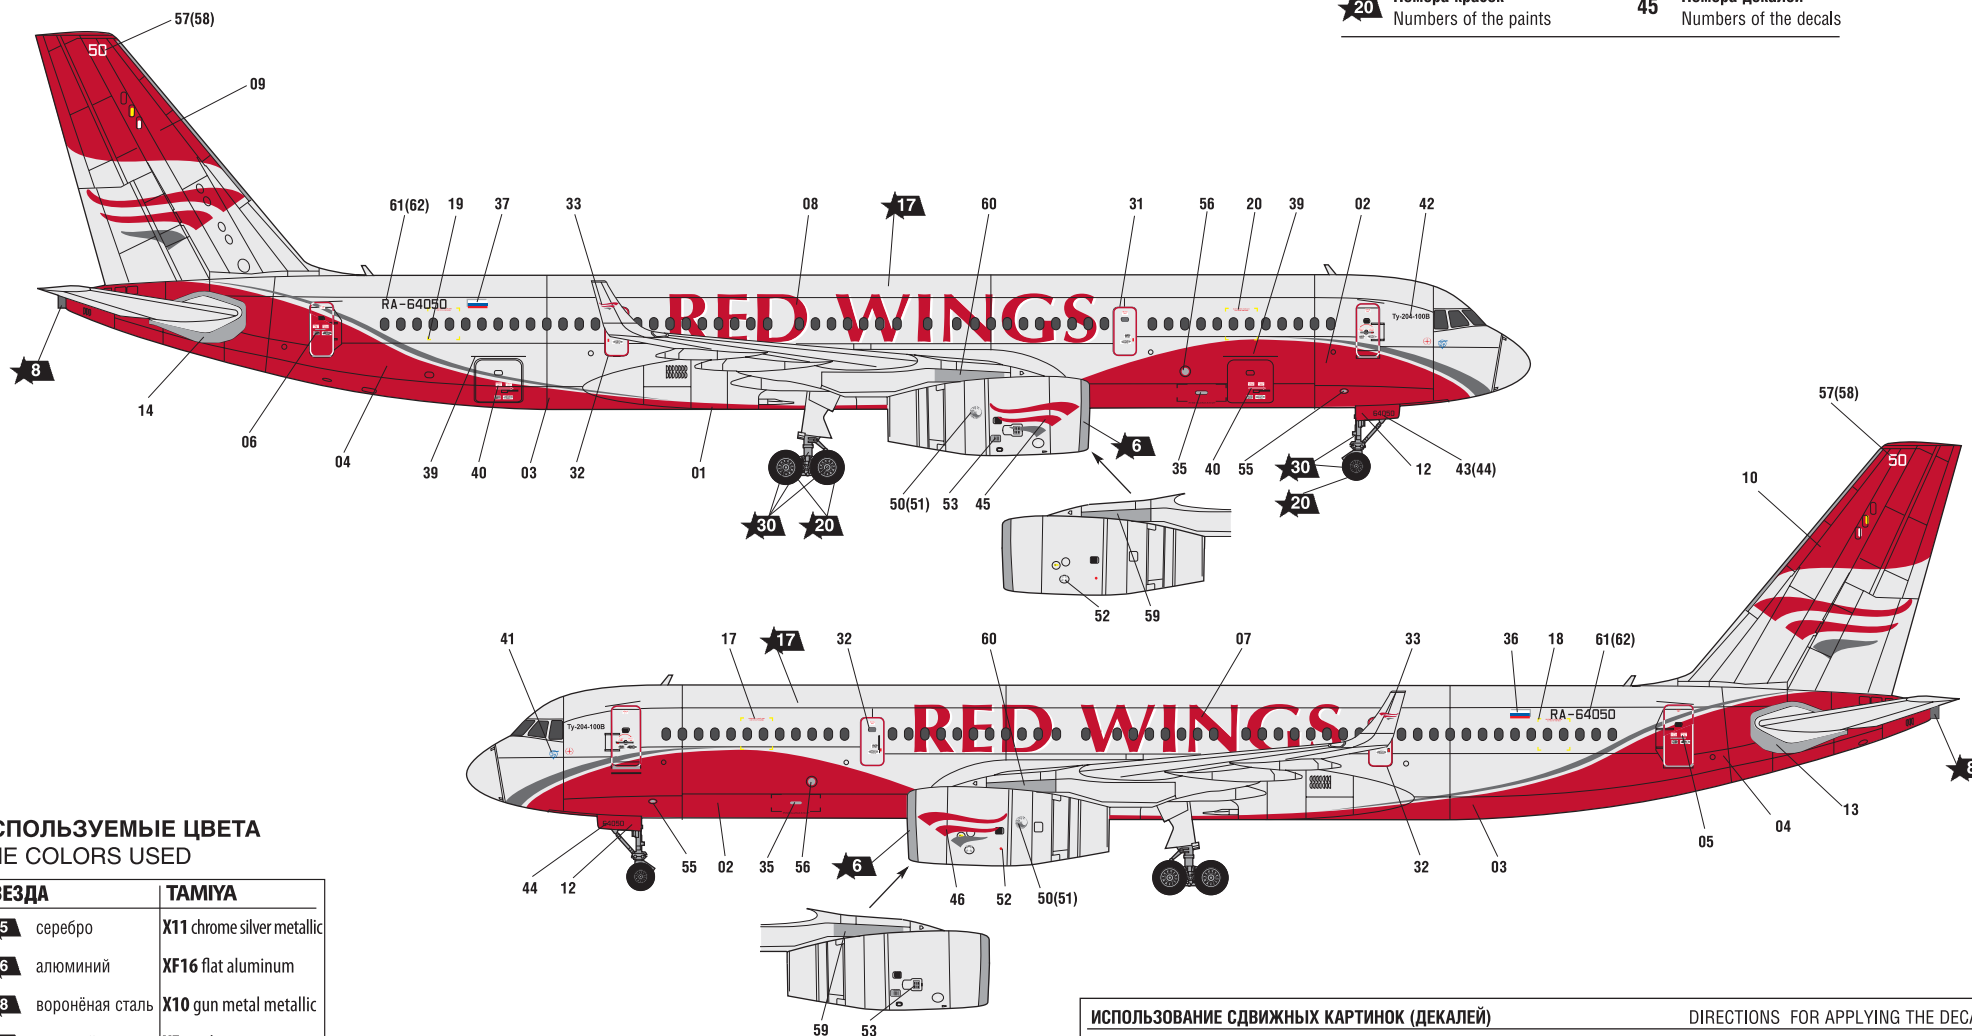

ПАССАЖИРСКИЙ АВИАЛАЙНЕР Ту-204-100

СХЕМА ОКРАСКИ МОДЕЛИ И РАЗМЕЩЕНИЕ ДЕКАЛЕЙ

20 Номера красок
Numbers of the paints

45 Номера декалей
Numbers of the decals

ИСПОЛЬЗУЕМЫЕ ЦВЕТА THE COLORS USED

ЗВЕЗДА	TAMIYA
★5	серебро X11 chrome silver metallic
★6	алюминий XF16 flat aluminum
★8	воронёная сталь X10 gun metal metallic
★12	красный XF7 red
★17	белый XF2 white
★20	чёрный XF1 black
★30	светло-серый XF80 royal light gray
★46	ярко-зелёная X28 park green

ВНИМАНИЕ!

ATTENTION!

Наклеивайте декали на модель
в последовательности строго соответствующей их нумерации.
Stick decals on the model in sequence strictly
corresponding to their numbering.

ИСПОЛЬЗОВАНИЕ СДВИЖНЫХ КАРТИНОК (ДЕКАЛЕЙ)

DIRECTIONS FOR APPLYING THE DECALS

CIVIL AIRLINER Tu-204-100

THE MODEL PAINTING AND PLACING OF THE DECALS