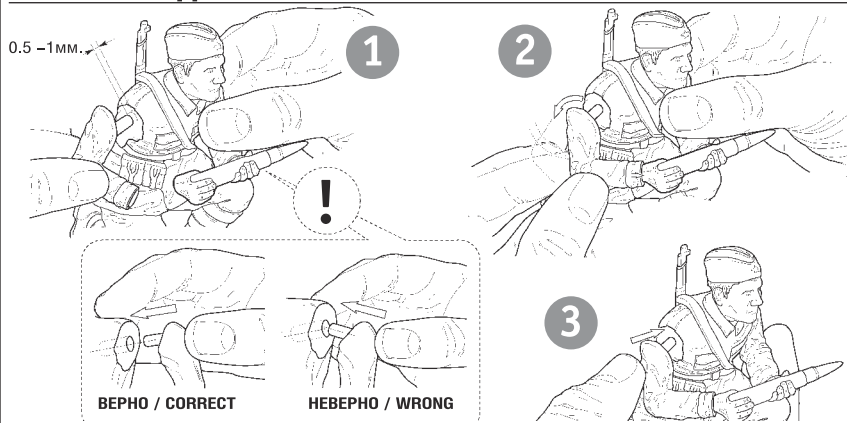

6109

www.art-of-tactic.ru

СОВЕТСКИЙ 82-ММ МИНОМЁТ С РАСЧЁТОМ SOVIET 82-MM MORTAR WITH CREW 1941-1943

RUS Набор является частью расширяемой игровой системы – Art of Tactic «Вторая Мировая», состоящей из множества различных наборов военной техники, солдат и авиации. Основа игровой системы – это базовый стартовый набор – «Вторая Мировая», в котором вы найдёте подробные правила игры, игровые поля, дополнительные игровые аксессуары и различные сценарии. Вы можете увеличивать свою армию, разыгрывать сценарии и совершенствовать тактику. Игровая система постоянно расширяется, в ней появляются дополнительные наборы, новые карты и сценарии. Всю подробную информацию об игровой системе Art of Tactic вы сможете найти на сайте www.art-of-tactic.ru и www.zvezda.org.ru

ENG This set is included in expandable game system Art of Tactic «World War II». The system consists of many different sets of vehicles, figures and airplanes. «World War II» is a starter for the game; there you can find detailed rules, game boards, additional game accessories and different scenarios. You can increase your army, play scenarios and improve your tactics skills. Game system is being expanded; new scenarios and boards are being published. You can find full details about «Art of Tactic» game system on www.art-of-tactic.ru and www.zvezda.org.ru.

СБОРКА МОДЕЛЕЙ

ASSEMBLY OF MODELS

Карточку с игровыми характеристиками отряда вы найдёте на сайте:
Card for wargame can be downloaded from website:

www.art-of-tactic.ru