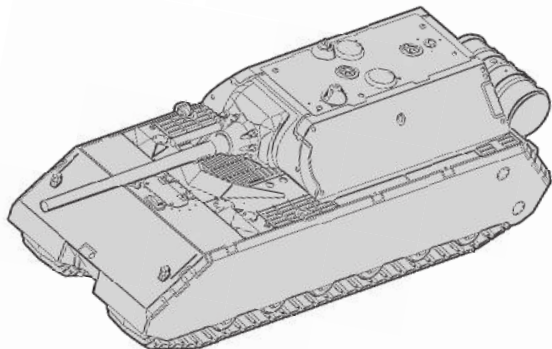

6213

www.art-of-tactic.ru

Немецкий сверхтяжёлый танк Maus German superheavy tank "Maus"

RU Набор является частью расширяемой игровой системы — Art of Tactic «Вторая Мировая», состоящей из множества различных наборов военной техники, солдат и авиации. Основа игровой системы — это базовый стартовый набор — «Вторая Мировая», в котором вы найдёте подробные правила игры, игровые поля, дополнительные игровые аксессуары и различные сценарии. Вы можете увеличивать свою армию, разыгрывать сценарии и совершенствовать тактику. Игровая система постоянно расширяется, в ней появляются дополнительные наборы, новые карты и сценарии. Всю подробную информацию об игровой системе «Art of Tactic» вы сможете найти на сайте www.art-of-tactic.ru и www.zvezda.org.

ENG This set is included in expandable game system Art of Tactic "World War II". The system consists of many different sets of vehicles, figures and airplanes. "World War II" is a starter for the game; there you can find detailed rules, game boards, additional game accessories and different scenarios. You can increase your army, play scenarios and improve your tactics skills. Game system is being expanded; new scenarios and boards are being published. You can find full details about "Art of Tactic" game system on www.art-of-tactic.ru and www.zvezda.org.

СХЕМА СБОРКИ

ASSEMBLING SCHEME