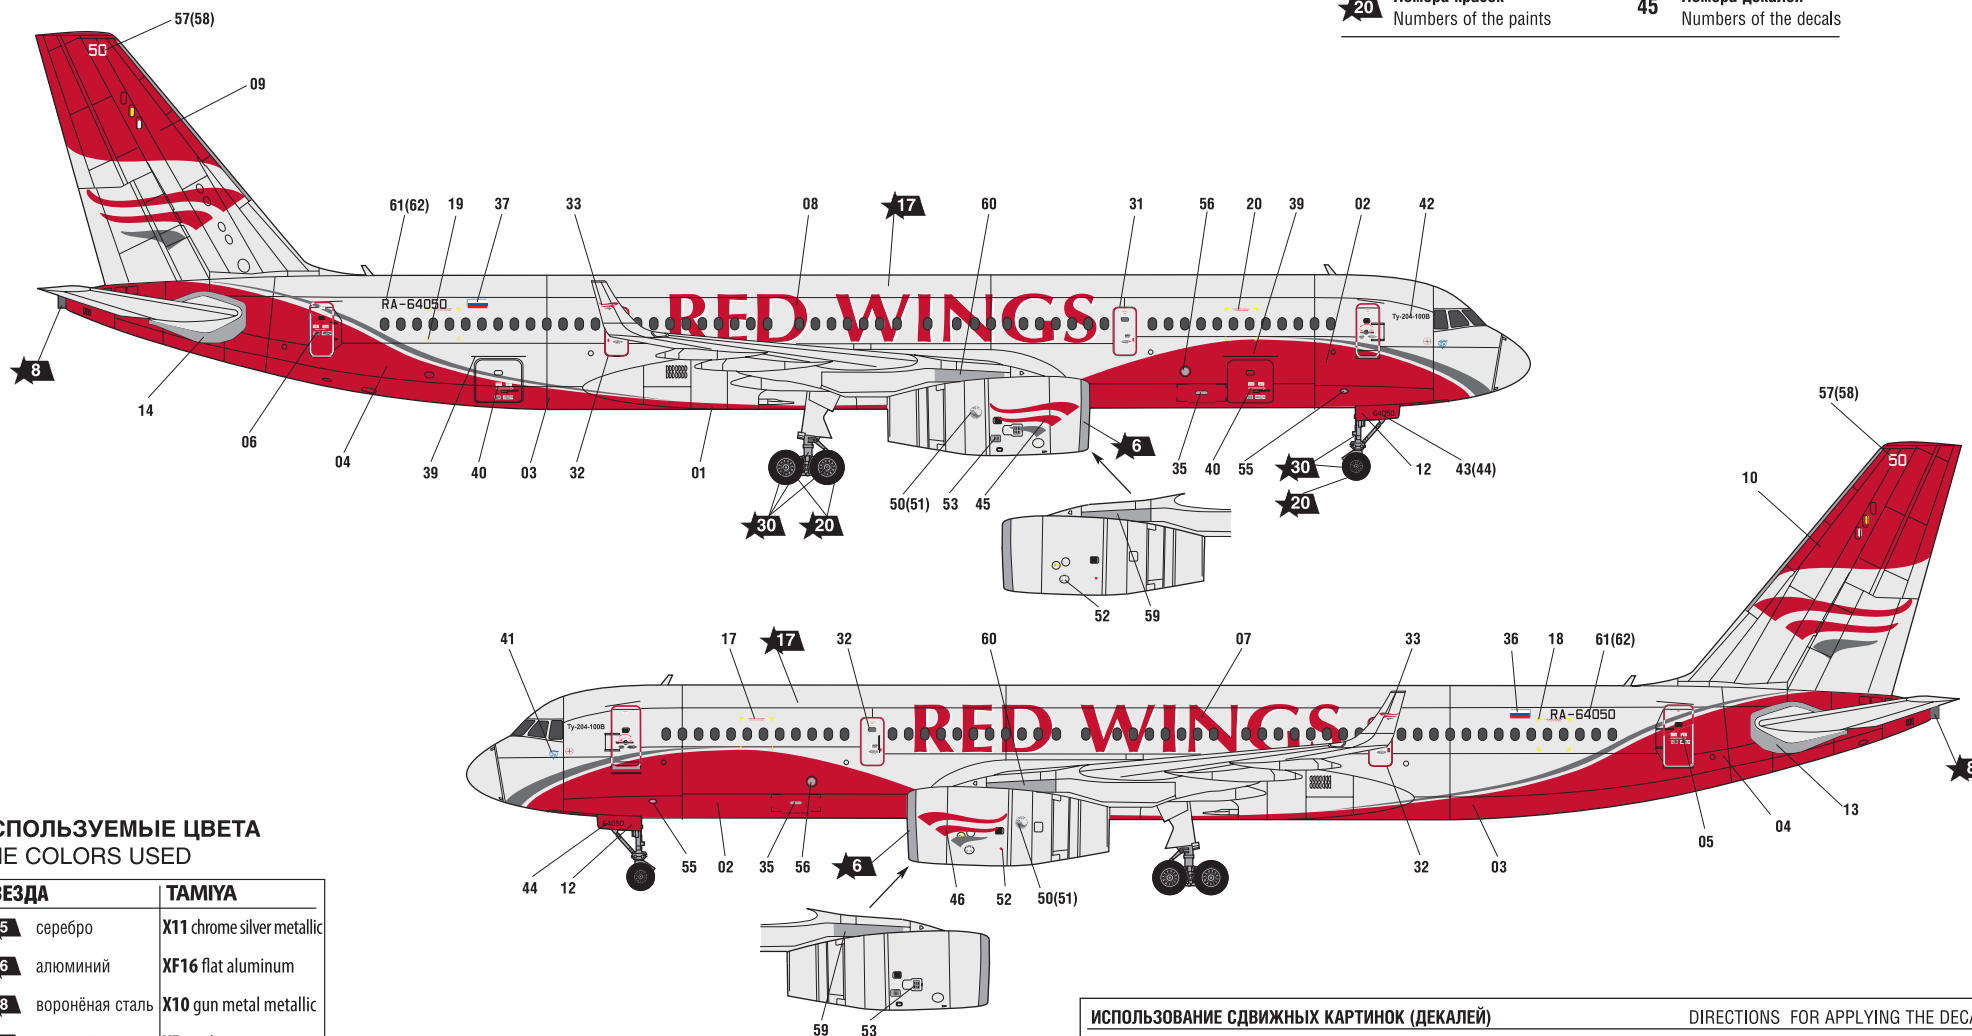

ПАССАЖИРСКИЙ АВИАЛАЙНЕР Ту-204-100

СХЕМА ОКРАСКИ МОДЕЛИ И РАЗМЕЩЕНИЕ ДЕКАЛЕЙ

20 Номера красок
Numbers of the paints

45 Номера декалей
Numbers of the decals

ИСПОЛЬЗУЕМЫЕ ЦВЕТА THE COLORS USED

ЗВЕЗДА	TAMIYA
★5	серебро X11 chrome silver metallic
★6	алюминий XF16 flat aluminum
★8	воронёная сталь X10 gun metal metallic
★12	красный XF7 red
★17	белый XF2 white
★20	чёрный XF1 black
★30	светло-серый XF80 royal light gray
★46	ярко-зелёная X28 park green

ВНИМАНИЕ! ATTENTION!

Наклеивайте декали на модель
в последовательности строго соответствующей их нумерации.
Stick decals on the model in sequence strictly
corresponding to their numbering.

ИСПОЛЬЗОВАНИЕ СДВИЖНЫХ КАРТИНОК (ДЕКАЛЕЙ)

DIRECTIONS FOR APPLYING THE DECALS

CIVIL AIRLINER Tu-204-100

THE MODEL PAINTING AND PLACING OF THE DECALS