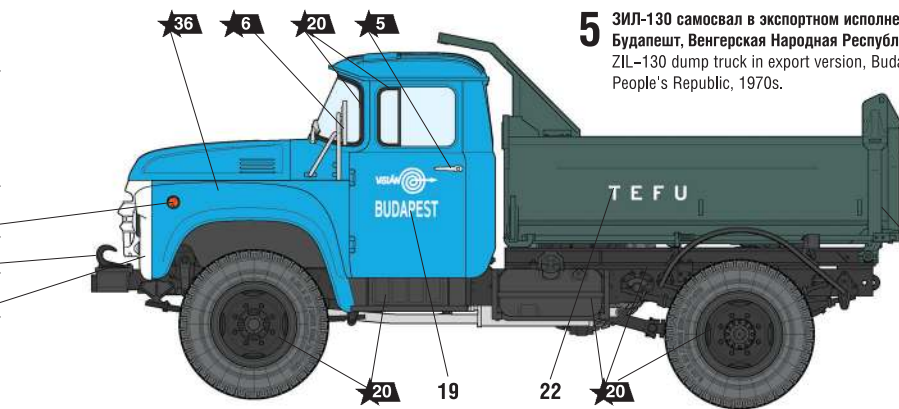

DUMP TRUCK ZIL - 130

THE MODEL PAINTING AND PLACING OF THE DECALS

4 ЗИЛ-130 самосвал, использовавшийся в сельском хозяйстве, Краснодарский край, 1960-1980-е годы. ZIL-130 dump truck used in agriculture, Krasnodar region, 1960-1980s.

ЗВЕЗДА	Tamiya
5	серебро X11 silver
6	алюминий XF16 aluminium
12	красный XF7 red
17	белый XF2 white
20	чёрный XF1 black
22	серо-зелёный XF65 grey-green
33	оранжевый X26 orange
36	голубой X14 light-blue
38	тёмно-коричневый XF10 dark-brown
42	шаровый XF24 grey-blue-green
44	кирпичный XF79 lino deck brown

ИСПОЛЬЗУЕМЫЕ ЦВЕТА
THE COLORS USED

DECAL
ДЕКАЛЬ

5 ЗИЛ-130 самосвал в экспортном исполнении, Будапешт, Венгерская Народная Республика, 1970-е годы. ZIL-130 dump truck in export version, Budapest, Hungarian People's Republic, 1970s.