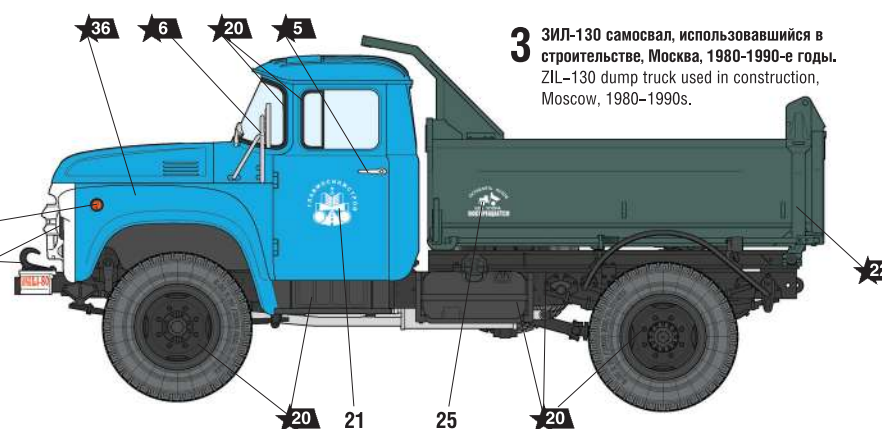

## СХЕМА ОКРАСКИ МОДЕЛИ И РАЗМЕЩЕНИЕ ДЕКАЛЕЙ

20 Номера красок  
Numbers of the paints

45 Номера декалей  
Numbers of the decals

1 ЗИЛ-130 самосвал, государственные испытания, Москва, 1960-е годы.  
ZIL-130 dump truck, state tests, Moscow, 1960s.

ИСПОЛЬЗОВАНИЕ  
СДВИЖНЫХ КАРТИНОК  
(ДЕКАЛЕЙ)  
DIRECTIONS FOR APPLYING  
THE DECALS

Промокнуть салфеткой.  
To dry up with cloth.

2 ЗИЛ-130 самосвал завода ЗИЛ, Москва, 1960-е годы.  
ZIL-130 dump truck from the ZIL plant, Moscow, 1960s.

3 ЗИЛ-130 самосвал, использовавшийся в строительстве, Москва, 1980-1990-е годы.  
ZIL-130 dump truck used in construction, Moscow, 1980-1990s.