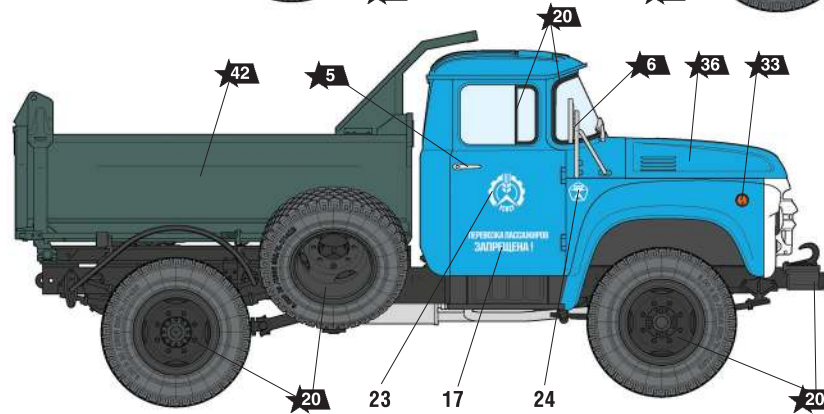

ЗВЕЗДА	Tamiya
5	серебро X11 silver
6	алюминий XF16 aluminium
12	красный XF7 red
17	белый XF2 white
20	чёрный XF1 black
22	серо-зелёный XF65 grey-green
33	оранжевый X26 orange
36	голубой X14 light-blue
38	тёмно-коричневый XF10 dark-brown
42	шаровый XF24 grey-blue-green
44	кирпичный XF79 lino deck brown

ИСПОЛЬЗУЕМЫЕ ЦВЕТА
THE COLORS USED

DECAL
ДЕКАЛЬ