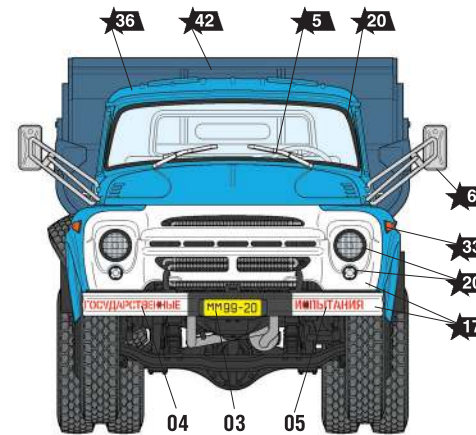

## СХЕМА ОКРАСКИ МОДЕЛИ И РАЗМЕЩЕНИЕ ДЕКАЛЕЙ

20 Номера красок  
Numbers of the paints

45 Номера декалей  
Numbers of the decals

1 ЗИЛ-130 самосвал, государственные испытания, Москва, 1960-е годы.  
ZIL-130 dump truck, state tests, Moscow, 1960s.