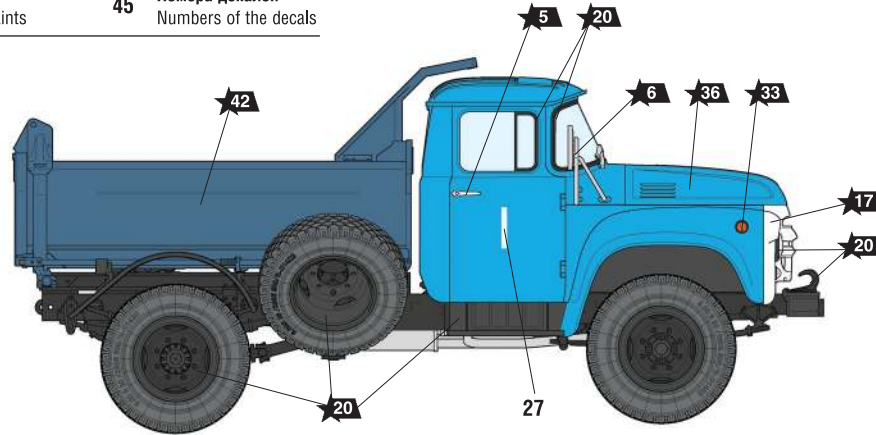

# ЗИЛ-130 Самосвал ММЗ-555

## СХЕМА ОКРАСКИ МОДЕЛИ И РАЗМЕЩЕНИЕ ДЕКАЛЕЙ

20 Номера красок  
Numbers of the paints

45 Номера декалей  
Numbers of the decals

1 ЗИЛ-130 самосвал, государственные испытания, Москва, 1960-е годы.  
ZIL-130 dump truck, state tests, Moscow, 1960s.

3 ЗИЛ-130 самосвал, использовавшийся в строительстве, Москва, 1980-1990-е годы.  
ZIL-130 dump truck used in construction, Moscow, 1980-1990s.

# DUMP TRUCK ZIL - 130