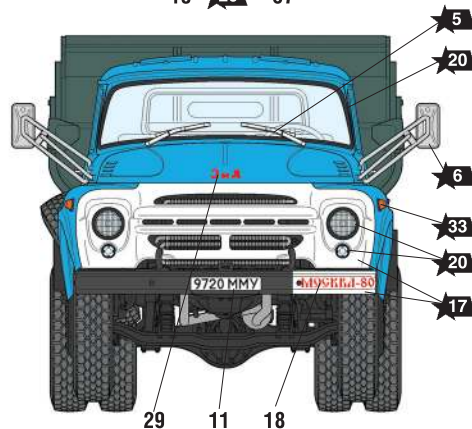

2 ЗИЛ-130 самосвал завода ЗИЛ, Москва, 1960-е годы.
ZIL-130 dump truck from the ZIL plant, Moscow, 1960s.

3 ЗИЛ-130 самосвал, использовавшийся в строительстве, Москва, 1980-1990-е годы.
ZIL-130 dump truck used in construction, Moscow, 1980-1990s.