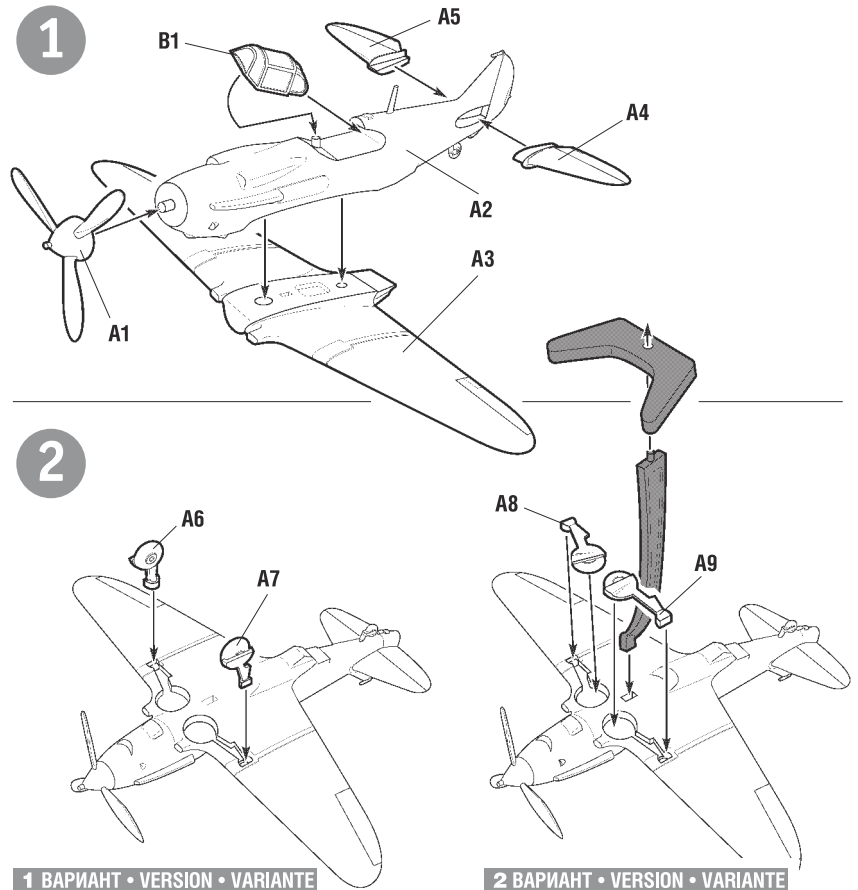

DE Der Spielsatz sind Teil des erweiterbaren Spielsystems Art of Tactic «World War II», bestehend aus einer großen Zahl vielfältiger Spielsätze von Militärfahrzeugen, Infanterie und Luftwaffe. Basis für das Spielsystem ist der Startspielsatz – «World War II», wo Sie ausführliche Spielregeln, Spielfelder, ergänzendes Spielzubehör und verschiedenen Szenarien finden. Sie können Ihre Armee vergrößern, Szenarien durchspielen und die Taktik vervollkommen. Das Spielsystem wird ständig erweitert, es entstehen zusätzliche Spielsätze, neue Landkarten und Szenarien. Die ausführlichen Informationen über das Spielsystems «Art of Tactic» finden Sie auf der Website www.art-of-tactic.ru und www.zvezda.org.ru.

Карточку с игровыми характеристиками отряда вы найдете на сайте:
Card for wargame can be downloaded from website:

www.art-of-tactic.ru

СХЕМА СБОРКИ ASSEMBLING SCHEME BAUANLEITUNG