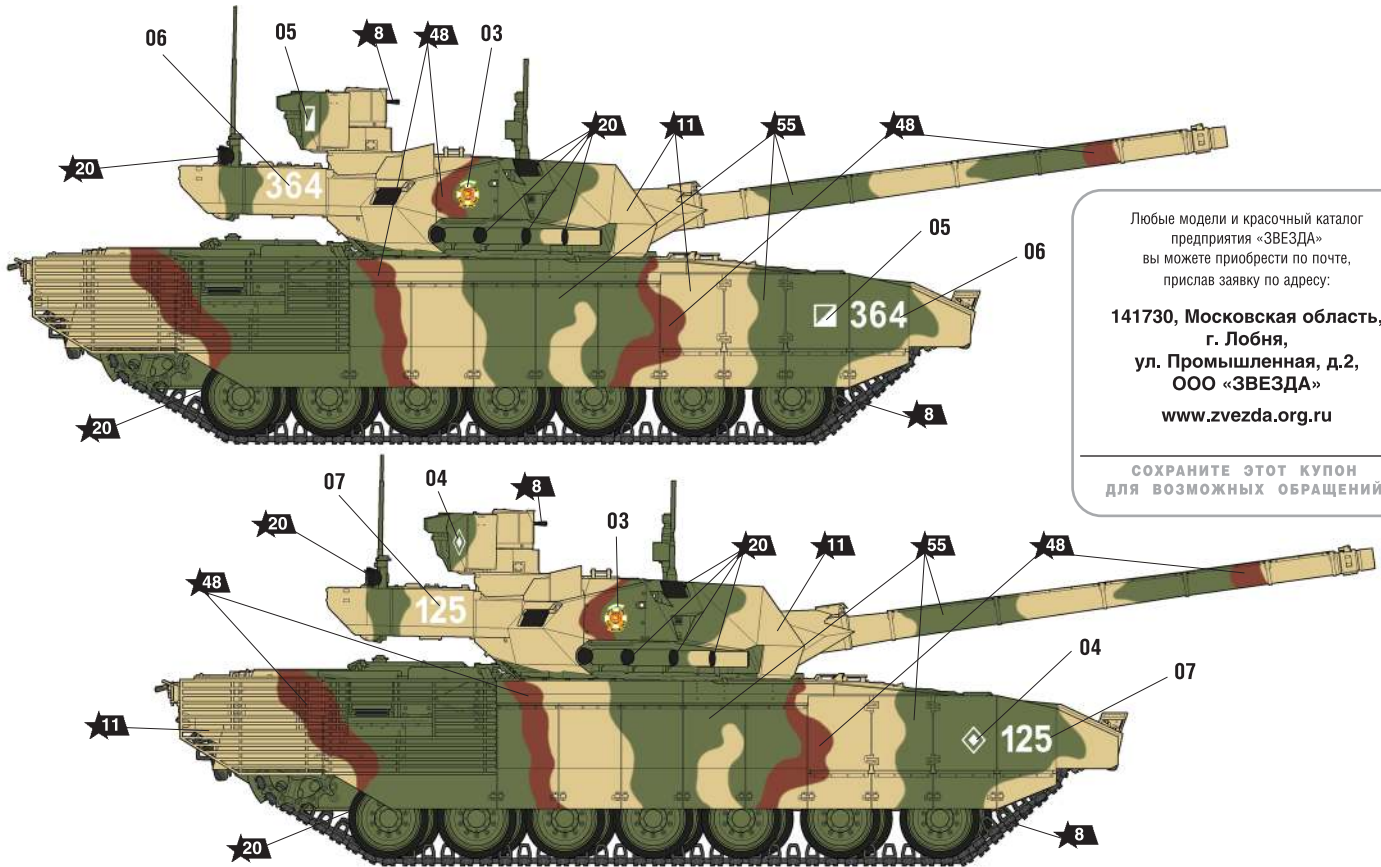

RUSSIAN MAIN BATTLE TANK T-14 "ARMATA"

THE MODEL PAINTING AND PLACING OF THE DECALS

Любые модели и красочный каталог предприятия «ЗВЕЗДА» вы можете приобрести по почте, прислав заявку по адресу:
141730, Московская область, г. Лобня, ул. Промышленная, д.2, ООО «ЗВЕЗДА»
www.zvezda.org.ru

СОХРАНИТЕ ЭТОТ КУПОН
ДЛЯ ВОЗМОЖНЫХ ОБРАЩЕНИЙ