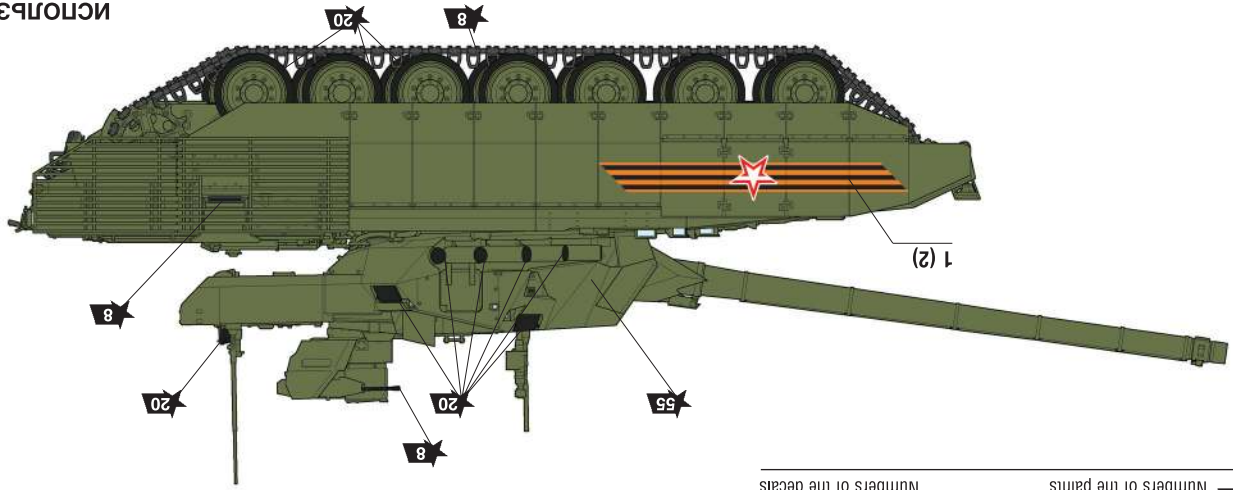

Номера красок
Numbers of the paints

Номера декалей
Numbers of the decals

РОССИЙСКИЙ ОСНОВНОЙ БОЕВОЙ ТАНК Т-14 «АРМАТА»

СХЕМА ОКРАСКИ МОДЕЛИ И РАЗМЕЩЕНИЕ ДЕКАЛЕЙ

№5056

№5056