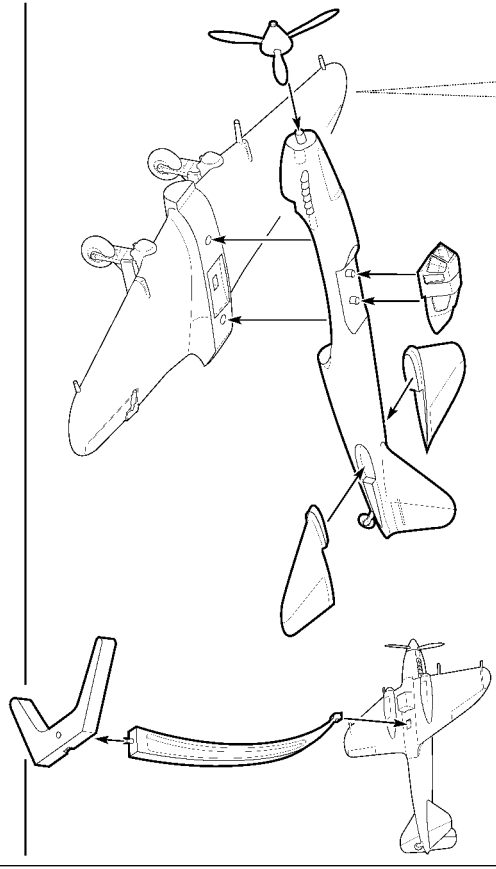

Остальные детали используются в игровой системе «Art of Tactic»
Other parts used only for game system «Art of Tactic WWII».

Для более надежного соединения деталей вы можете использовать клей для пластиковых моделей.
You can use glue for plastic models for more reliable connection of details.

ASSEMBLING SCHEME

СХЕМА СБОРКИ

6125

ART OF TACTIC

www.art-of-tactic.com

СОВЕТСКИЙ ШТУРМОВИК ИЛ-2 (обр.1941 г.) SOVIET STORMOVİK İL-2 (mod.1941)

RUS

Набор является частью расширяемой игровой системы – Art of Tactic «Вторая Мировая», состоящей из множества различных наборов военной техники, солдат и авиации. Основа игровой системы – это базовый стартовый набор – «Вторая Мировая», в котором вы найдёте подробные правила игры, игровые поля, дополнительные игровые аксессуары и различные сценарии. Вы можете увеличивать свою армию, разыгрывать сценарии и совершенствовать тактику. Игровая система постоянно расширяется, в ней появляются дополнительные наборы, новые карты и сценарии. Вся подробную информацию об игровой системе Art of Tactic вы можете найти на сайте www.art-of-tactic.com и www.zvezda.org.ru.