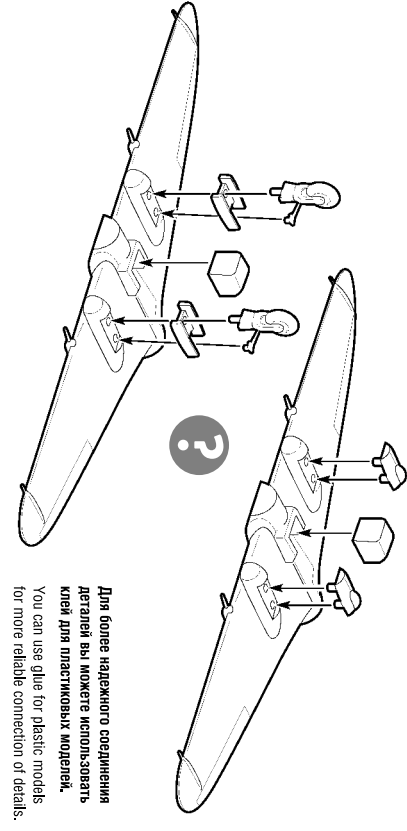

Остальные детали используются в игровой системе «Art of Tactic»
Other parts used only for game system «Art of Tactic WWII».

Для более надежного соединения деталей вы можете использовать клей для пластиковых моделей.
You can use glue for plastic models for more reliable connection of details.

ASSEMBLING SCHEME

СХЕМА СБОРКИ

6125

ART OF TACTIC

www.art-of-tactic.com

СОВЕТСКИЙ ШТУРМОВИК ИЛ-2 (обр.1941 г.) SOVIET STORMOVİK İL-2 (mod.1941)

RUS

Набор является частью расширяемой игровой системы – Art of Tactic «Вторая Мировая», состоящей из множества различных наборов военной техники, солдат и авиации. Основа игровой системы – это базовый стартовый набор – «Вторая Мировая», в котором вы найдёте подробные правила игры, игровые поля, дополнительные игровые аксессуары и различные сценарии. Вы можете увеличивать свою армию, разыгрывать сценарии и совершенствовать тактику. Игровая система постоянно расширяется, в ней появляются дополнительные наборы, новые карты и сценарии. Вся подробную информацию об игровой системе Art of Tactic вы можете найти на сайте www.art-of-tactic.com и www.zvezda.org.ru.