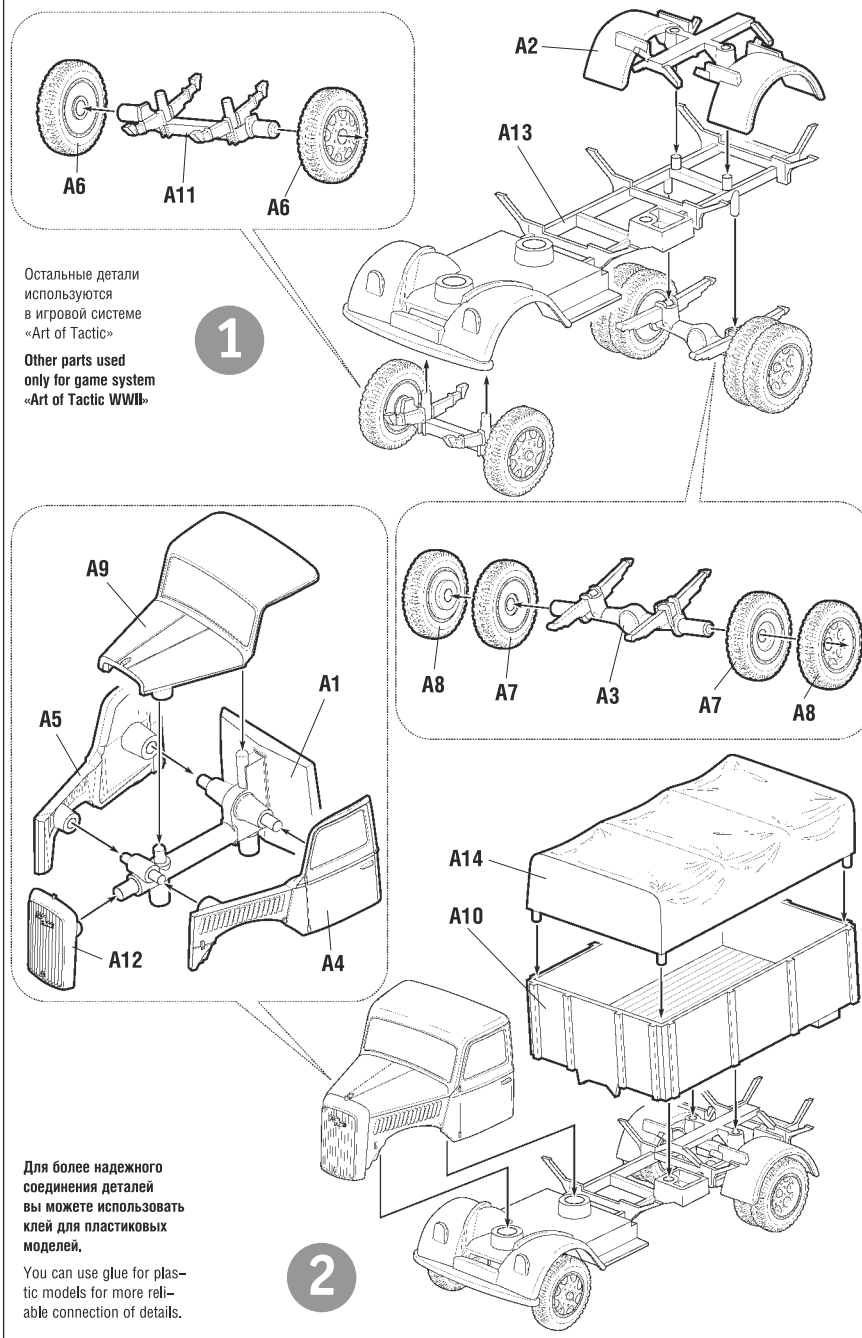

ENG This set is included in expandable game system Art of Tactic «World War II». The system consists of many different sets of vehicles, figures and airplanes. «World War II» is a starter for the game; there you can find detailed rules, game boards, additional game accessories and different scenarios. You can increase your army, play scenarios and improve your tactics skills. Game system is being expanded; new scenarios and boards are being published. You can find full details about «Art of Tactic» game system on www.art-of-tactic.ru and www.zvezda.org.ru.

DE Der Spielsatz sind Teil des erweiterbaren Spielsystems Art of Tactic «World War II», bestehend aus einer großen Zahl vielfältiger Spielsätze von Militärfahrzeugen, Infanterie und Luftwaffe. Basis für das Spielsystem ist der Startspielsatz – «World War II», wo Sie ausführliche Spielregeln, Spielfelder, ergänzendes Spielzubehör und verschieden Szenarien finden. Sie können Ihre Armee vergrößern, Szenarien durchspielen und die Taktik vervollkommen. Das Spielsystem wird ständig erweitert, es entstehen zusätzliche Spielsätze, neue Landkarten und Szenarien. Die ausführlichen Informationen über das Spielsystems «Art of Tactic» finden Sie auf der Website www.art-of-tactic.ru und www.zvezda.org.ru.

СХЕМА СБОРКИ

ASSEMBLING SCHEME

Карточку с игровыми характеристиками отряда вы найдете на сайте:
Card for wargame can be downloaded from website:

www.art-of-tactic.ru