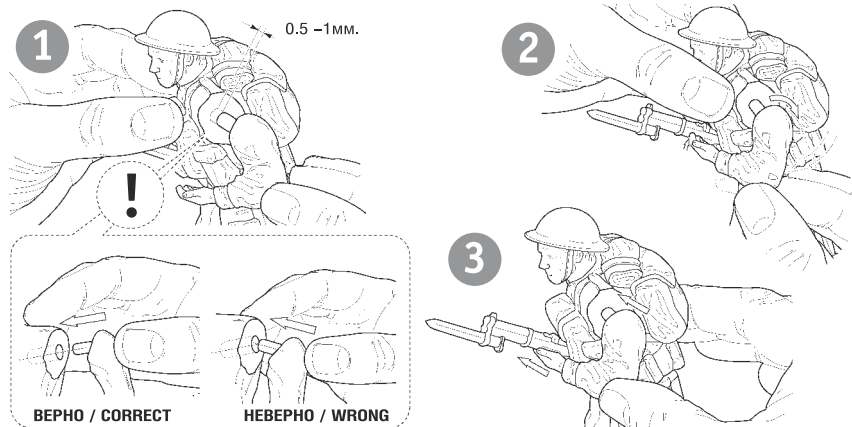

6167

www.art-of-tactic.ru

БРИТАНСКИЙ ПУЛЕМЕТ ВИККЕРС С РАСЧЕТОМ BRITISH VICKERS MACHINE-GUN WITH CREW 1939-1943

RUS Набор является частью расширяемой игровой системы – Art of Tactic «Вторая Мировая», состоящей из множества различных наборов военной техники, солдат и авиации. Основа игровой системы – это базовый стартовый набор – «Вторая Мировая», в котором вы найдёте подробные правила игры, игровые поля, дополнительные игровые аксессуары и различные сценарии. Вы можете увеличивать свою армию, разыгрывать сценарии и совершенствовать тактику. Игровая система постоянно расширяется, в ней появляются дополнительные наборы, новые карты и сценарии. Всю подробную информацию об игровой системе Art of Tactic вы сможете найти на сайте www.art-of-tactic.ru и www.zvezda.org.ru

ENG This set is included in expandable game system Art of Tactic «World War II». The system consists of many different sets of vehicles, figures and airplanes. «World War II» is a starter for the game; there you can find detailed rules, game boards, additional game accessories and different scenarios. You can increase your army, play scenarios and improve your tactics skills. Game system is being expanded; new scenarios and boards are being published. You can find full details about «Art of Tactic» game system on www.art-of-tactic.ru and www.zvezda.org.ru.

СБОРКА МОДЕЛЕЙ

ASSEMBLY OF MODELS