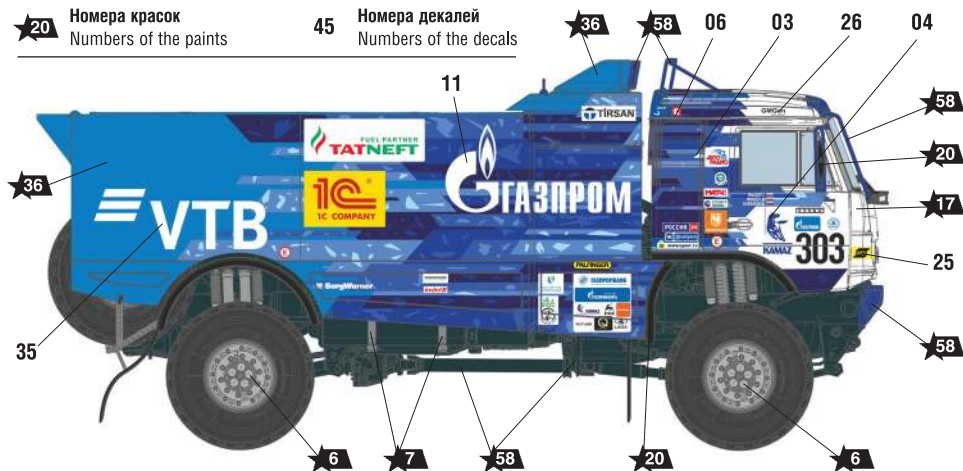

Автомобиль КАМАЗ-43509 «КАМАЗ-МАСТЕР»

СХЕМА ОКРАСКИ МОДЕЛИ И РАЗМЕЩЕНИЕ ДЕКАЛЕЙ

★20 Номера красок
Numbers of the paints

45 Номера декалей
Numbers of the decals

ИСПОЛЬЗОВАНИЕ
СДВИЖНЫХ КАРТИНОК (ДЕКАЛЕЙ)
DIRECTIONS FOR APPLYING THE DECALS