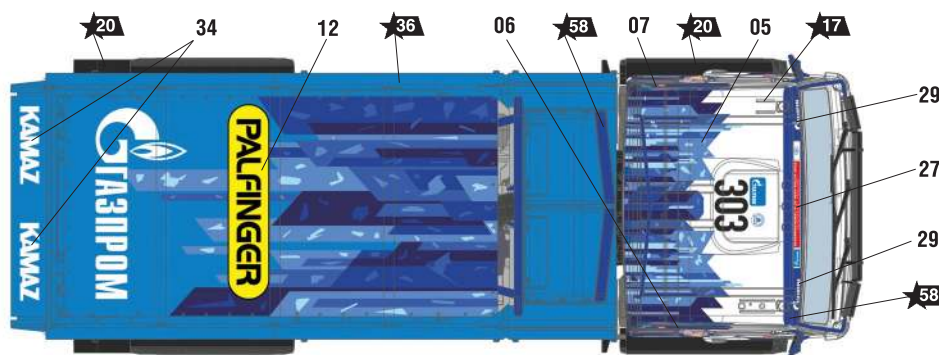

Автомобиль КАМАЗ-43509 «КАМАЗ-МАСТЕР»

СХЕМА ОКРАСКИ МОДЕЛИ И РАЗМЕЩЕНИЕ ДЕКАЛЕЙ

★20 Номера красок
Numbers of the paints

45 Номера декалей
Numbers of the decals

ИСПОЛЬЗОВАНИЕ
СДВИЖНЫХ КАРТИНОК (ДЕКАЛЕЙ)
DIRECTIONS FOR APPLYING THE DECALS

Промокнуть салфеткой.
To dry up with cloth.

TRUCK KAMAZ-43509 «KAMAZ-MASTER»

THE MODEL PAINTING AND PLACING OF THE DECALS

ИСПОЛЬЗУЕМЫЕ ЦВЕТА THE COLORS USED

ЗВЕЗДА	Tamiya
★5	серебро X11 silver
★6	алюминий XF16 aluminium
★7	сталь XF56 steel
★17	белый XF2 white
★20	чёрный XF1 black
★30	светло-серый XF80 light-grey
★36	голубой X14 light-blue
★58	синий XF8 blue