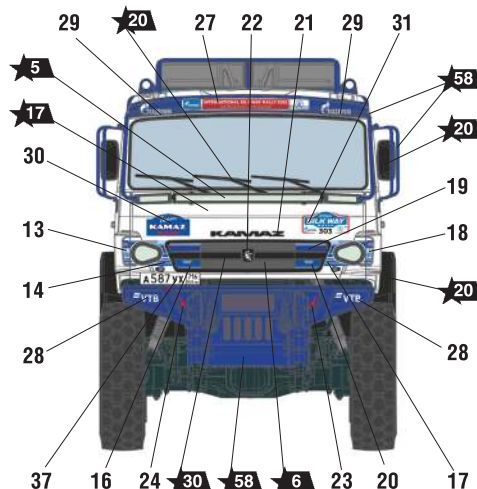

Автомобиль КАМАЗ-43509 «КАМАЗ-МАСТЕР»

СХЕМА ОКРАСКИ МОДЕЛИ И РАЗМЕЩЕНИЕ ДЕКАЛЕЙ

★20 Номера красок
Numbers of the paints

45 Номера декалей
Numbers of the decals

ИСПОЛЬЗОВАНИЕ
СДВИЖНЫХ КАРТИНОК (ДЕКАЛЕЙ)
DIRECTIONS FOR APPLYING THE DECALS

Промокнуть салфеткой.
To dry up with cloth.

TRUCK KAMAZ-43509 «KAMAZ-MASTER»

THE MODEL PAINTING AND PLACING OF THE DECALS

ИСПОЛЬЗУЕМЫЕ ЦВЕТА THE COLORS USED

ЗВЕЗДА	Tamiya
★5	серебро X11 silver
★6	алюминий XF16 aluminium
★7	сталь XF56 steel
★17	белый XF2 white
★20	чёрный XF1 black
★30	светло-серый XF80 light-grey
★36	голубой X14 light-blue
★58	синий XF8 blue