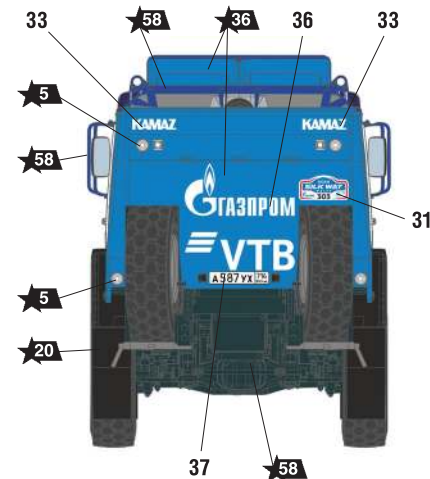

Автомобиль КАМАЗ-43509 «КАМАЗ-МАСТЕР»

СХЕМА ОКРАСКИ МОДЕЛИ И РАЗМЕЩЕНИЕ ДЕКАЛЕЙ

★20 Номера красок
Numbers of the paints

45 Номера декалей
Numbers of the decals

ИСПОЛЬЗОВАНИЕ
СДВИЖНЫХ КАРТИНОК (ДЕКАЛЕЙ)
DIRECTIONS FOR APPLYING THE DECALS

Промокнуть салфеткой.
To dry up with cloth.

TRUCK KAMAZ-43509 «KAMAZ-MASTER»

THE MODEL PAINTING AND PLACING OF THE DECALS

ИСПОЛЬЗУЕМЫЕ ЦВЕТА THE COLORS USED

ЗВЕЗДА	Tamiya
★5	серебро X11 silver
★6	алюминий XF16 aluminium
★7	сталь XF56 steel
★17	белый XF2 white
★20	чёрный XF1 black
★30	светло-серый XF80 light-grey
★36	голубой X14 light-blue
★58	синий XF8 blue