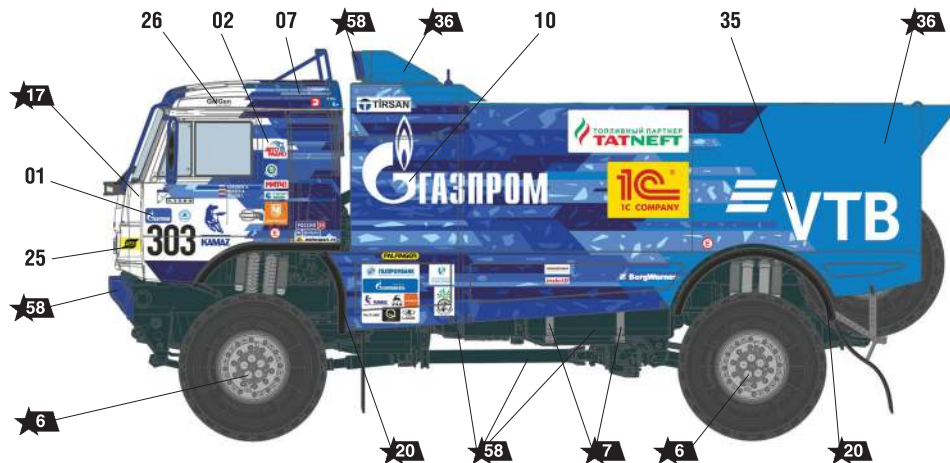

Автомобиль КАМАЗ-43509 «КАМАЗ-МАСТЕР»

СХЕМА ОКРАСКИ МОДЕЛИ И РАЗМЕЩЕНИЕ ДЕКАЛЕЙ

★20 Номера красок
Numbers of the paints

45 Номера декалей
Numbers of the decals

ИСПОЛЬЗОВАНИЕ
СДВИЖНЫХ КАРТИНОК (ДЕКАЛЕЙ)
DIRECTIONS FOR APPLYING THE DECALS

Промокнуть салфеткой.
To dry up with cloth.

TRUCK KAMAZ-43509 «KAMAZ-MASTER»

THE MODEL PAINTING AND PLACING OF THE DECALS

ИСПОЛЬЗУЕМЫЕ ЦВЕТА THE COLORS USED

ЗВЕЗДА	Tamiya
★5	серебро X11 silver
★6	алюминий XF16 aluminium
★7	сталь XF56 steel
★17	белый XF2 white
★20	чёрный XF1 black
★30	светло-серый XF80 light-grey
★36	голубой X14 light-blue
★58	синий XF8 blue