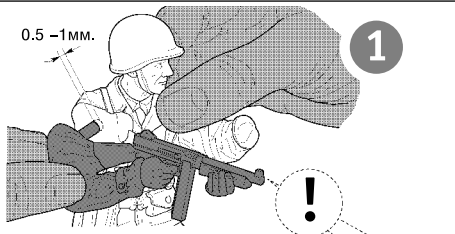

6287

www.art-of-tactic.ru

АМЕРИКАНСКИЙ 81-ММ МИНОМЕТ М1 С РАСЧЕТОМ US 81-ММ MORTAR M1 WITH CREW

RUS Набор является частью расширяемой игровой системы – Art of Tactic «Вторая Мировая», состоящей из множества различных наборов военной техники, солдат и авиации. Основа игровой системы – это базовый стартовый набор – «Вторая Мировая», в котором вы найдёте подробные правила игры, игровые поля, дополнительные игровые аксессуары и различные сценарии. Вы можете увеличивать свою армию, разыгрывать сценарии и совершенствовать тактику. Игровая система постоянно расширяется, в ней появляются дополнительные наборы, новые карты и сценарии. Всю подробную информацию об игровой системе Art of Tactic вы сможете найти на сайте www.art-of-tactic.ru и www.zvezda.org.ru

ENG This set is included in expandable game system Art of Tactic «World War II». The system consists of many different sets of vehicles, figures and airplanes. «World War II» is a starter for the game; there you can find detailed rules, game boards, additional game accessories and different scenarios. You can increase your army, play scenarios and improve your tactics skills. Game system is being expanded; new scenarios and boards are being published. You can find full details about «Art of Tactic» game system on www.art-of-tactic.ru and www.zvezda.org.ru.

СБОРКА МОДЕЛЕЙ

ASSEMBLY OF MODELS

0.5 – 1мм.

1