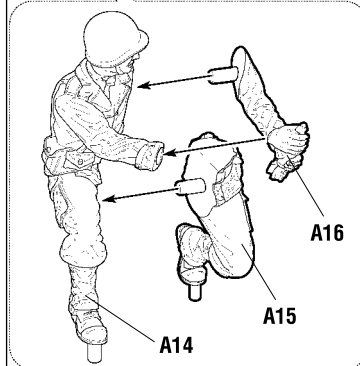

СБОРКА МОДЕЛЕЙ

ASSEMBLY OF MODELS

0.5 – 1мм.

1

2

3

BEPHO / CORRECT

НЕВЕРНО / WRONG

СХЕМА СБОРКИ

ASSEMBLING SCHEME

Для более надежного соединения деталей вы можете использовать клей для пластиковых моделей.

You can use glue for plastic models for more reliable connection of details.

Остальные детали используются в игровой системе «Art of Tactic»
Other parts used only for game system «Art of Tactic WWII»