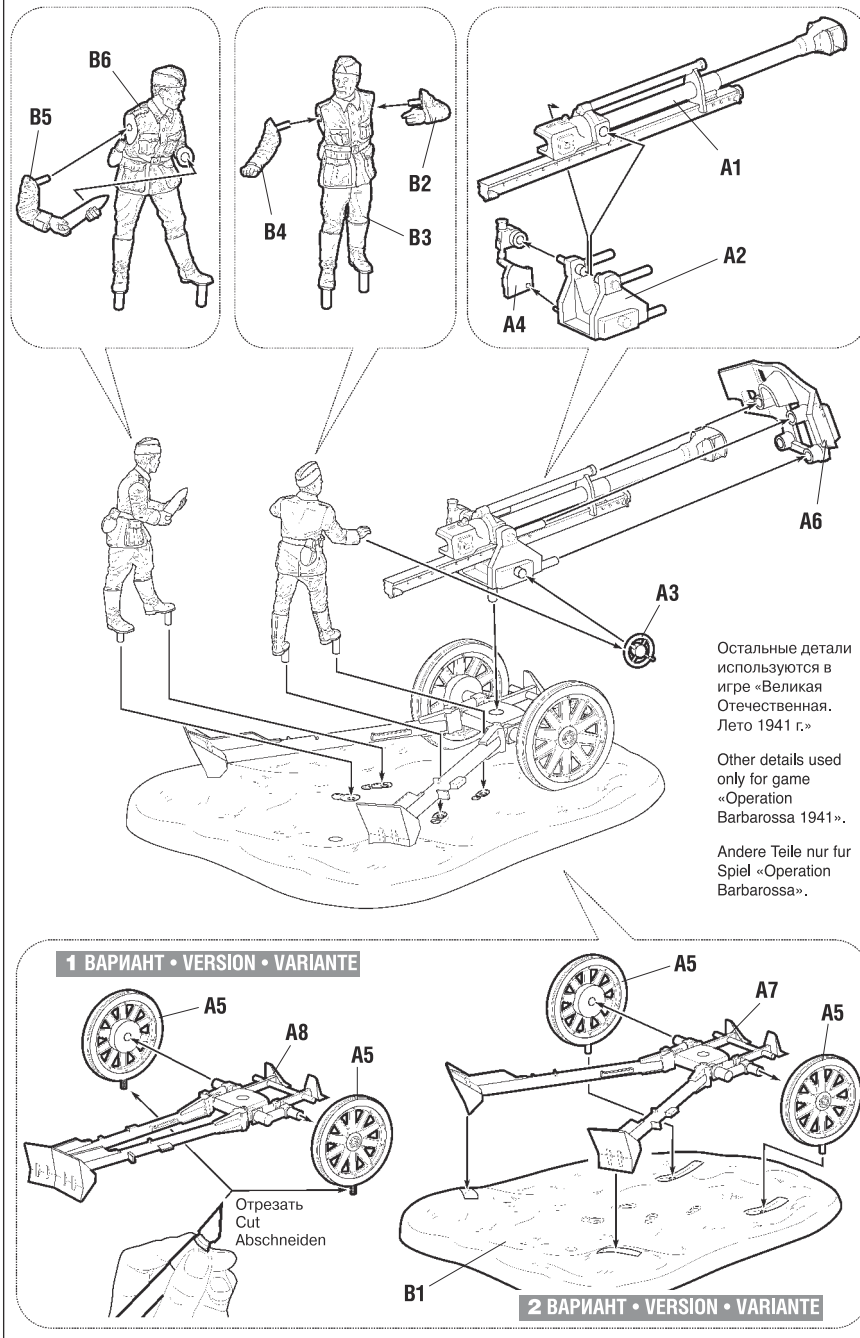

DE Der Spielsatz sind Teil des erweiterbaren Spielsystems Art of Tactic «World War II», bestehend aus einer großen Zahl vielfältiger Spielsätze von Militärfahrzeugen, Infanterie und Luftwaffe. Basis für das Spielsystem ist der Startspielsatz – «World War II», wo Sie ausführliche Spielregeln, Spielfelder, ergänzendes Spielzubehör und verschiedenen Szenarien finden. Sie können Ihre Armee vergrößern, Szenarien durchspielen und die Taktik vervollkommen. Das Spielsystem wird ständig erweitert, es entstehen zusätzliche Spielsätze, neue Landkarten und Szenarien. Die ausführlichen Informationen über das Spielsystems «Art of Tactic» finden Sie auf der Website www.art-of-tactic.ru und www.zvezda.org.ru.

Карточку с игровыми характеристиками отряда вы найдёте на сайте:
Card for wargame can be downloaded from website:

www.art-of-tactic.ru

СХЕМА СБОРКИ ASSEMBLING SCHEME BAUANLEITUNG

Остальные детали используются в игре «Великая Отечественная. Лето 1941 г.»

Other details used only for game «Operation Barbarossa 1941».

Andere Teile nur für Spiel «Operation Barbarossa».

1 ВАРИАНТ • VERSION • VARIANTE

2 ВАРИАНТ • VERSION • VARIANTE