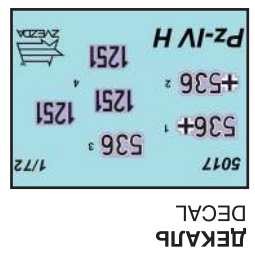

ИСПОЛЬЗУЕМЫЕ ЦВЕТА
THE COLORS USED

ИСПОЛЬЗОВАНИЕ СДВИЖНЫХ КАРТИНОК (ДЕКАЛЕЙ)
DIRECTIONS FOR APPLYING THE DECALS

После нанесения декалей мы рекомендуем использовать матовый лак Мастер акрил (МАКР-61). Это дополнительно защитит вашу модель от внешних воздействий, а также придаст необходимую матовость. Лак высыхает - предприятие "Звезда" и продается отдельно.