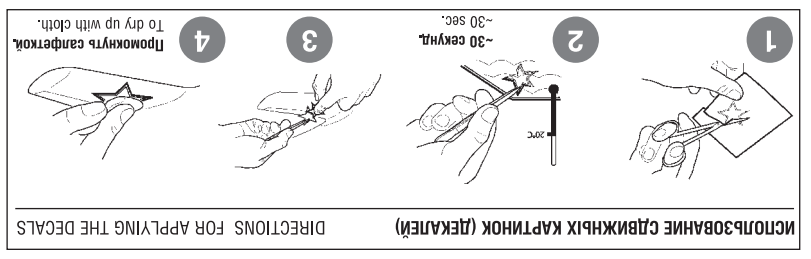

ИСПОЛЬЗУЕМЫЕ ЦВЕТА
THE COLORS USED

ИСПОЛЬЗОВАНИЕ СДВИЖНЫХ КАРТИНОК (ДЕКАЛЕЙ)
DIRECTIONS FOR APPLYING THE DECALS

После нанесения декалей мы рекомендуем использовать матовый лак Мастер акрил (МАКР-61). Это дополнительно защитит вашу модель от внешних воздействий, а также придаст необходимую матовость. Лак высыхает - предприятие "Звезда" и продается отдельно.