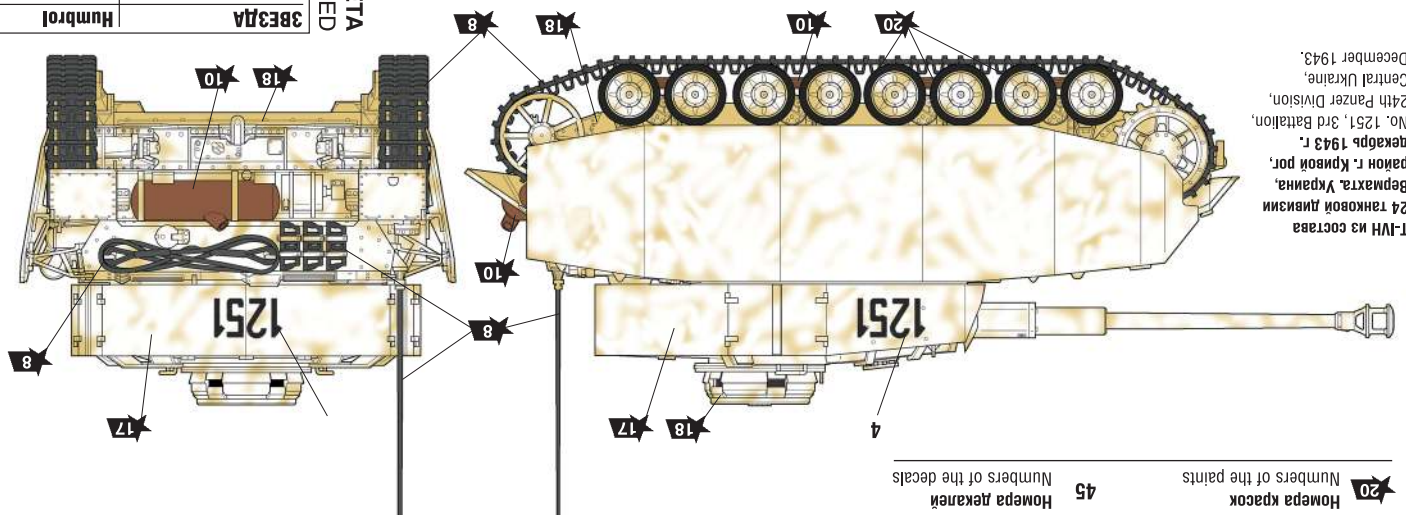

ИСПОЛЬЗУЕМЫЕ ЦВЕТА
THE COLORS USED

ИСПОЛЬЗОВАНИЕ СДВИЖНЫХ КАРТИНОК (ДЕКАЛЕЙ)
DIRECTIONS FOR APPLYING THE DECALS

После нанесения декалей мы рекомендуем использовать матовый лак Мастер акрил (МАКР-61). Это дополнительно защитит вашу модель от внешних воздействий, а также придаст необходимую матовость. Лак высыхает - предприятие "Звезда" и продается отдельно.

СХЕМА ОКРАСКИ МОДЕЛИ И РАЗМЕЩЕНИЕ ДЕКАЛЕЙ
HEMPECKИЙ TANK Pz IV-H

№5017

T-IVH из состава 24 танковой дивизии
Врмхста, Украина,
район г. Кривой рор,
декабрь 1943 г.
No. 1251, 3rd Battalion,
24th Panzer Division,
Central Ukraine,
December 1943.